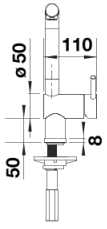

Cores

Cores disponíveis:

preto
antracite
cinzento-pedra
cinzento vulcão
branco
branco suave
tartufo
café

Look SILGRANIT branco

Âmbito de fornecimento

- Bica giratória de 140° para maior alcance
- Necessário orifício de Ø 35 mm
- Com cartucho de disco cerâmico
- Regulador de jato patenteado para uma redução de calcário notável
- Pulverizador de metal
- Mangueira de pulverização com revestimento metálico
- Peso da mangueira para alcance estendido
- Tubos de conexão flexíveis com comprimento de 700 mm e porca de 3/8"
- Placa de estabilização para aumentar a estabilidade da torneira quando instalada em lava-louças de aço inoxidável
- Com válvula de anti-retorno que impede o refluxo em conformidade com a EN 1717

Detalhes

Alcance de rotação

Vista lateral da mudança manual 2D

Vista lateral