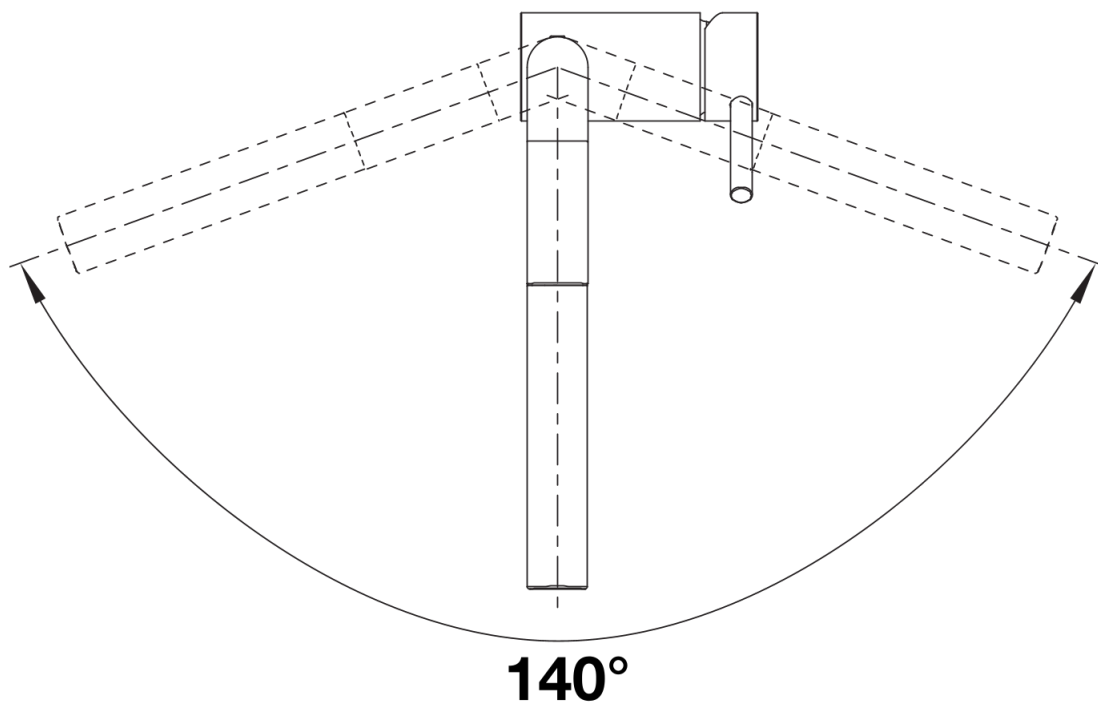

Cores

Cores disponíveis:

preto
antracite
cinzento-pedra
cinzento vulcão
branco
branco suave
tartufo
café

Look SILGRANIT branco

Âmbito de fornecimento

- Bica giratória de 140° para maior alcance
- Necessário orifício de Ø 35 mm
- Com cartucho de disco cerâmico
- Regulador de jato patenteado para uma redução de calcário notável
- Pulverizador de metal
- Mangueira de pulverização com revestimento metálico
- Peso da mangueira para alcance estendido
- Tubos de conexão flexíveis com comprimento de 700 mm e porca de 3/8"
- Placa de estabilização para aumentar a estabilidade da torneira quando instalada em lava-louças de aço inoxidável
- Com válvula de anti-retorno que impede o refluxo em conformidade com a EN 1717

Detalhes

Alcance de rotação

Vista lateral da mudança manual 2D

Vista lateral