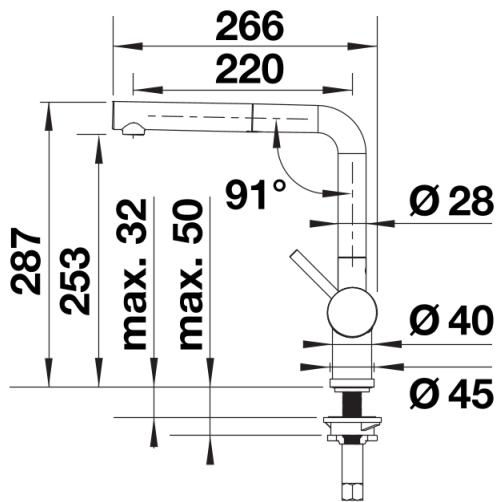

Cores

Cores disponíveis:

preto
antracite
cinzento-pedra
cinzento vulcão
branco
branco suave
tartufo
café

Look SILGRANIT branco

Âmbito de fornecimento

- Bica giratória de 140° para maior alcance
- Necessário orifício de Ø 35 mm
- Com cartucho de disco cerâmico
- Regulador de jato patenteado para uma redução de calcário notável
- Pulverizador de metal
- Mangueira de pulverização com revestimento metálico
- Peso da mangueira para alcance estendido
- Tubos de conexão flexíveis com comprimento de 700 mm e porca de 3/8"
- Placa de estabilização para aumentar a estabilidade da torneira quando instalada em lava-louças de aço inoxidável
- Com válvula de anti-retorno que impede o refluxo em conformidade com a EN 1717

Detalhes

Alcance de rotação

Vista lateral da mudança manual 2D

Vista lateral