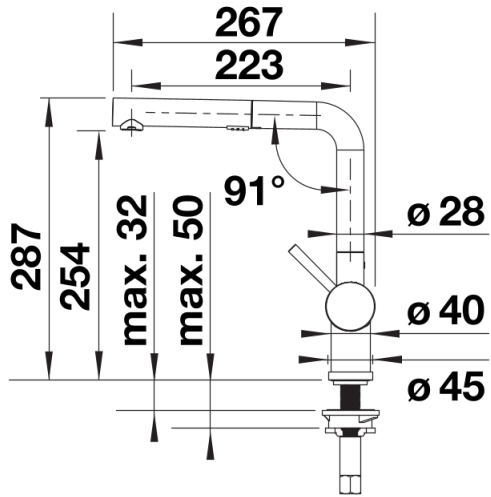

Cores

Cores disponíveis:
cromado

cromado cromado

Informações sobre o planeamento

- Inclui difusor de água com dois tipos de jato

Âmbito de fornecimento

- Bica giratória de 140° para maior alcance
- Necessário orifício de Ø 35 mm
- Com cartucho de disco cerâmico
- Regulador de jato patenteado para uma redução de calcário notável
- Pulverizador de metal
- Mangueira de pulverização com revestimento metálico
- Peso da mangueira para alcance estendido
- Placa de estabilização para aumentar a estabilidade da torneira quando instalada em lava-louças de aço inoxidável
- Com válvula de anti-retorno que impede o refluxo em conformidade com a EN 1717

Detalhes

Alcance de rotação

Vista lateral da mudança manual 2D

Vista lateral