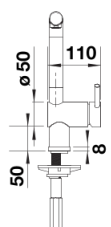

Cores

Cores disponíveis:
cromado

cromado cromado

Informações sobre o planeamento

- Inclui difusor de água com dois tipos de jato

Âmbito de fornecimento

- Bica giratória de 140° para maior alcance
- Necessário orifício de Ø 35 mm
- Com cartucho de disco cerâmico
- Regulador de jato patenteado para uma redução de calcário notável
- Pulverizador de metal
- Mangueira de pulverização com revestimento metálico
- Peso da mangueira para alcance estendido
- Placa de estabilização para aumentar a estabilidade da torneira quando instalada em lava-louças de aço inoxidável
- Com válvula de anti-retorno que impede o refluxo em conformidade com a EN 1717

Detalhes

Alcance de rotação

Vista lateral da mudança manual 2D

Vista lateral