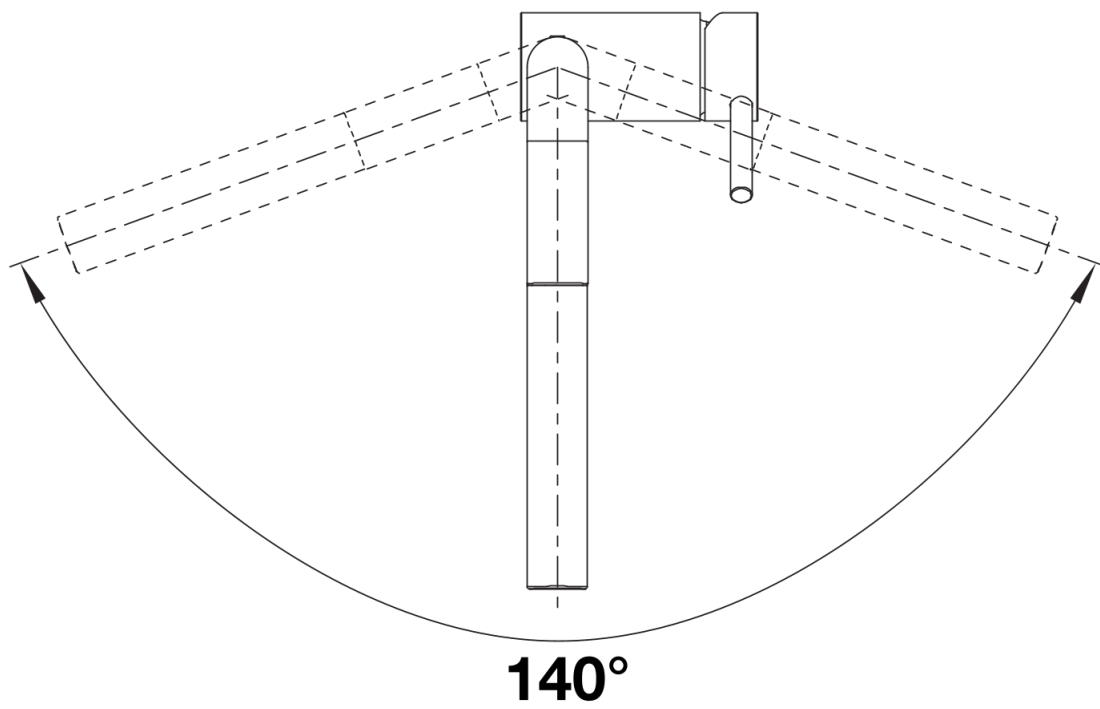

Cores

Cores disponíveis:
cromado

cromado cromado

Informações sobre o planeamento

- Inclui difusor de água com dois tipos de jato

Âmbito de fornecimento

- Bica giratória de 140° para maior alcance
- Necessário orifício de Ø 35 mm
- Com cartucho de disco cerâmico
- Regulador de jato patenteado para uma redução de calcário notável
- Pulverizador de metal
- Mangueira de pulverização com revestimento metálico
- Peso da mangueira para alcance estendido
- Placa de estabilização para aumentar a estabilidade da torneira quando instalada em lava-louças de aço inoxidável
- Com válvula de anti-retorno que impede o refluxo em conformidade com a EN 1717

Detalhes

Alcance de rotação

Vista lateral da mudança manual 2D

Vista lateral