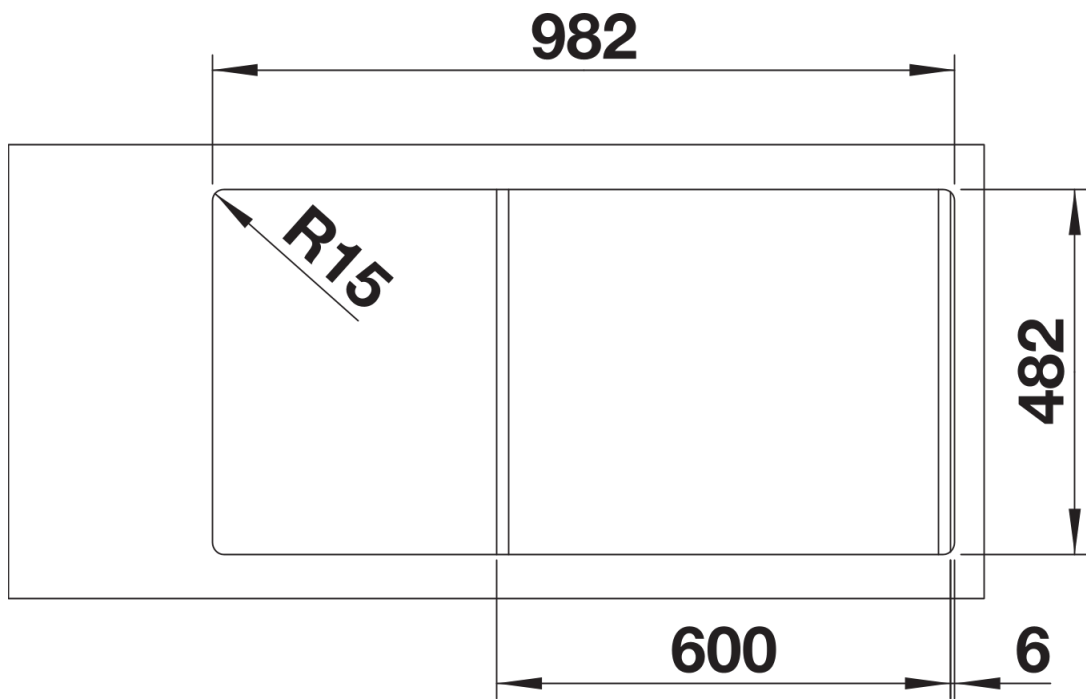

Ficha informativa do produto LIVIT XL 6 S

N.º de artigo 518519

Benefícios

- Cuba e escorredor mais espaçosos
- Cuba confortável
- Lava-louça reversível
- Com filtro de aço inoxidável de 3 ½"
- Com válvula automática

Âmbito de fornecimento

- Conjunto de válvulas com filtro de 3 ½"
- válvula automática e tubos compactos.

Detalhes

Vista de cima

Desagregado

Vista frontal

Vista lateral