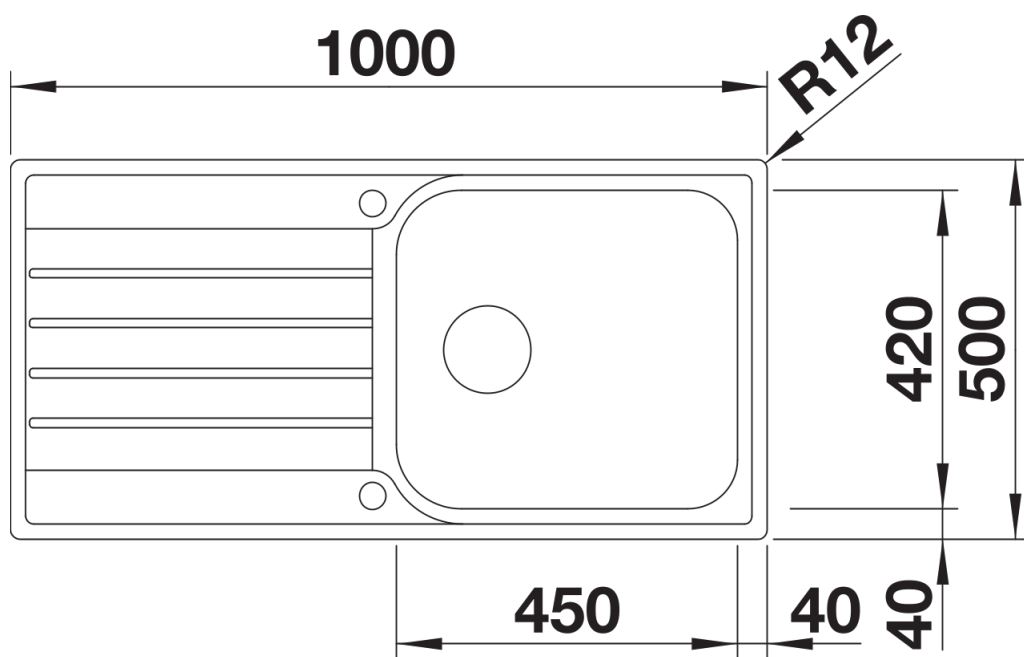

Ficha informativa do produto LIVIT XL 6 S

N.º de artigo 518519

Benefícios

- Cuba e escorredor mais espaçosos
- Cuba confortável
- Lava-louça reversível
- Com filtro de aço inoxidável de 3 ½"
- Com válvula automática

Âmbito de fornecimento

- Conjunto de válvulas com filtro de 3 ½"
- válvula automática e tubos compactos.

Detalhes

Vista de cima

Desagregado

Vista frontal

Vista lateral