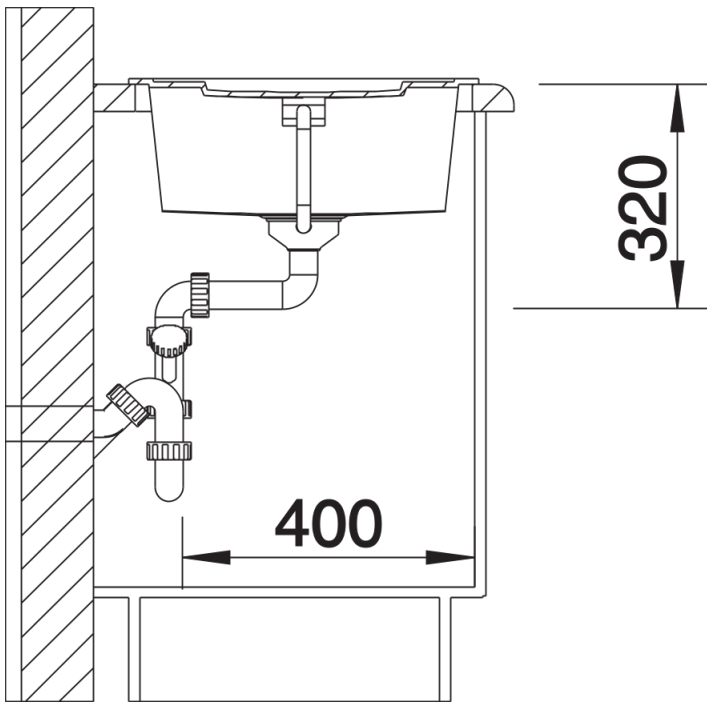

Ficha informativa do produto METRA 5 S

N.º de artigo 513205

Benefícios

- Design moderno de linhas retas
- A grande capacidade da cuba oferece mais espaço para a lavagem
- Área de drenagem espaçosa proporciona um elevado grau de conforto
- Design do rebordo estético de baixo perfil
- Pode ser instalado de forma reversível

Vista de cima

Desagregado

Vista frontal

Vista lateral