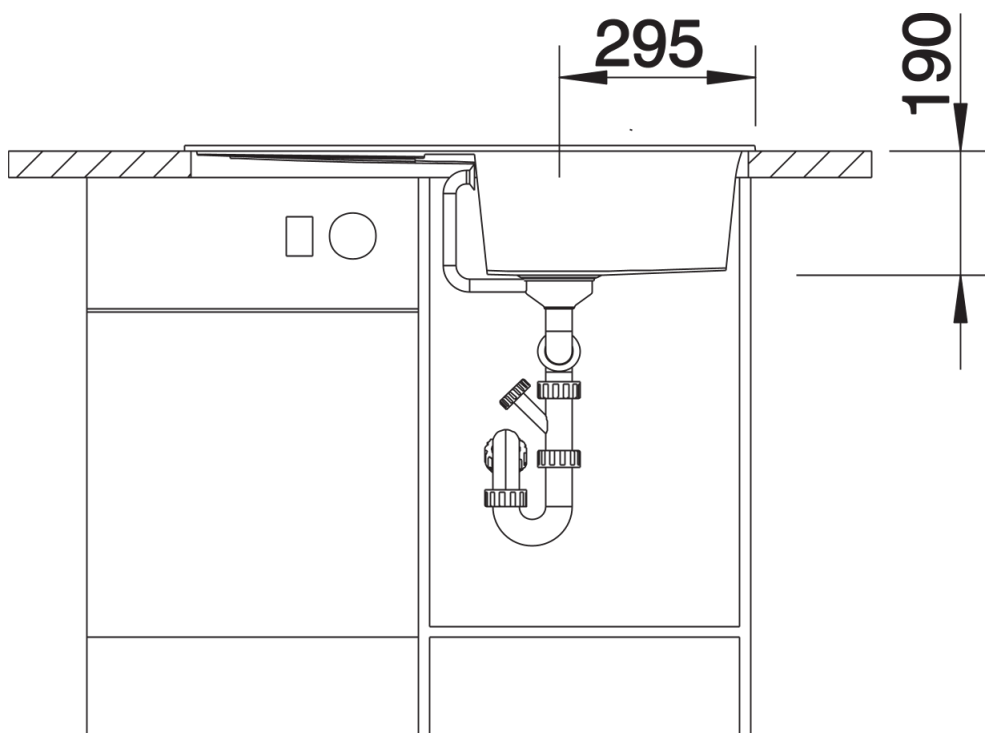

Ficha informativa do produto METRA 5 S

N.º de artigo 513205

Benefícios

- Design moderno de linhas retas
- A grande capacidade da cuba oferece mais espaço para a lavagem
- Área de drenagem espaçosa proporciona um elevado grau de conforto
- Design do rebordo estético de baixo perfil
- Pode ser instalado de forma reversível

Vista de cima

Desagregado

Vista frontal

Vista lateral