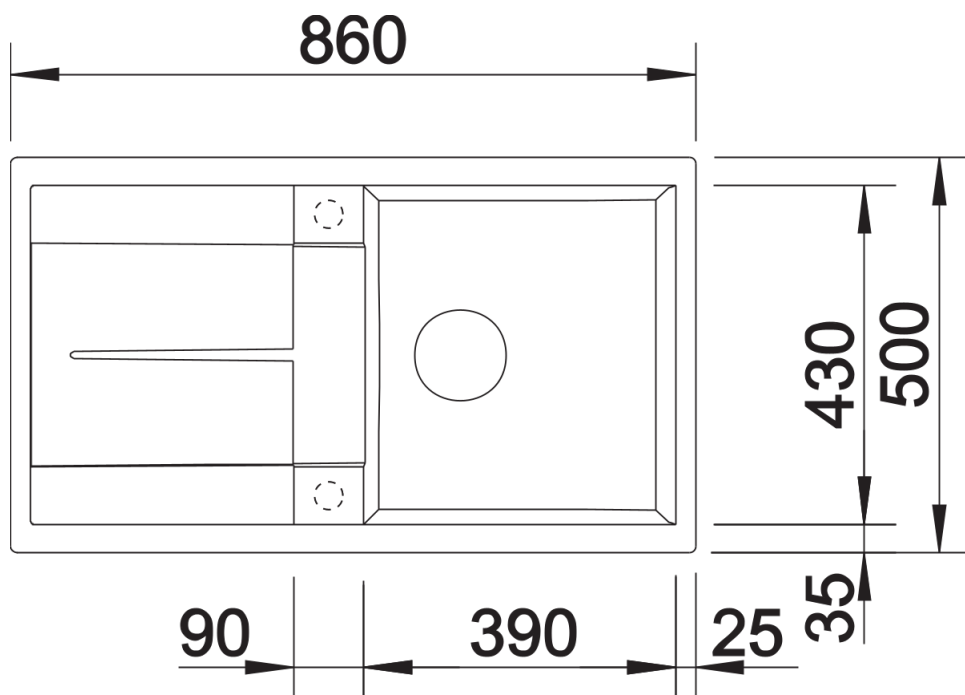

Ficha informativa do produto METRA 5 S

N.º de artigo 513205

Benefícios

- Design moderno de linhas retas
- A grande capacidade da cuba oferece mais espaço para a lavagem
- Área de drenagem espaçosa proporciona um elevado grau de conforto
- Design do rebordo estético de baixo perfil
- Pode ser instalado de forma reversível

Vista de cima

Desagregado

Vista frontal

Vista lateral