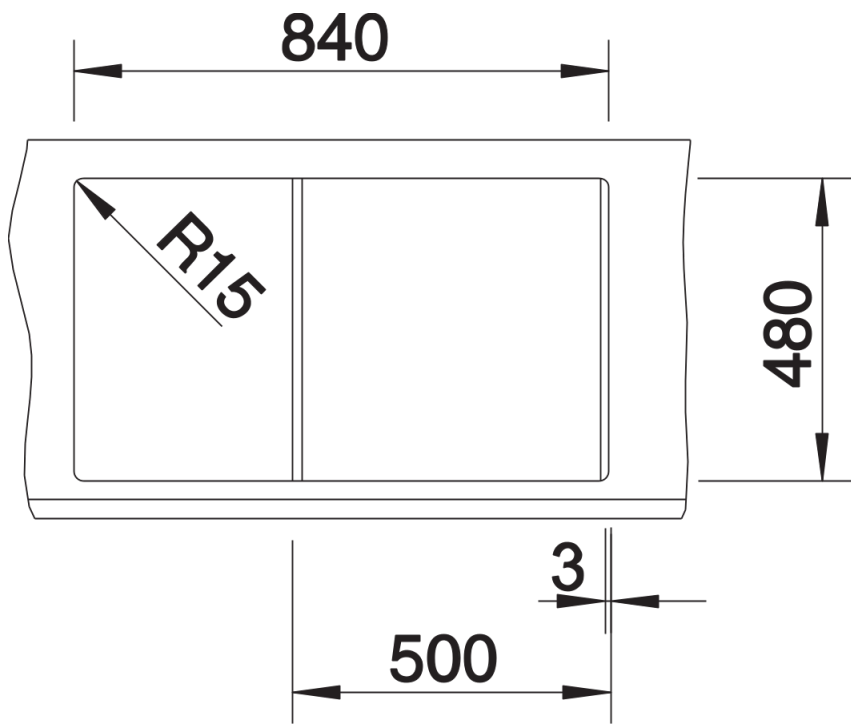

Ficha informativa do produto METRA 5 S

N.º de artigo 513205

Benefícios

- Design moderno de linhas retas
- A grande capacidade da cuba oferece mais espaço para a lavagem
- Área de drenagem espaçosa proporciona um elevado grau de conforto
- Design do rebordo estético de baixo perfil
- Pode ser instalado de forma reversível

Vista de cima

Desagregado

Vista frontal

Vista lateral