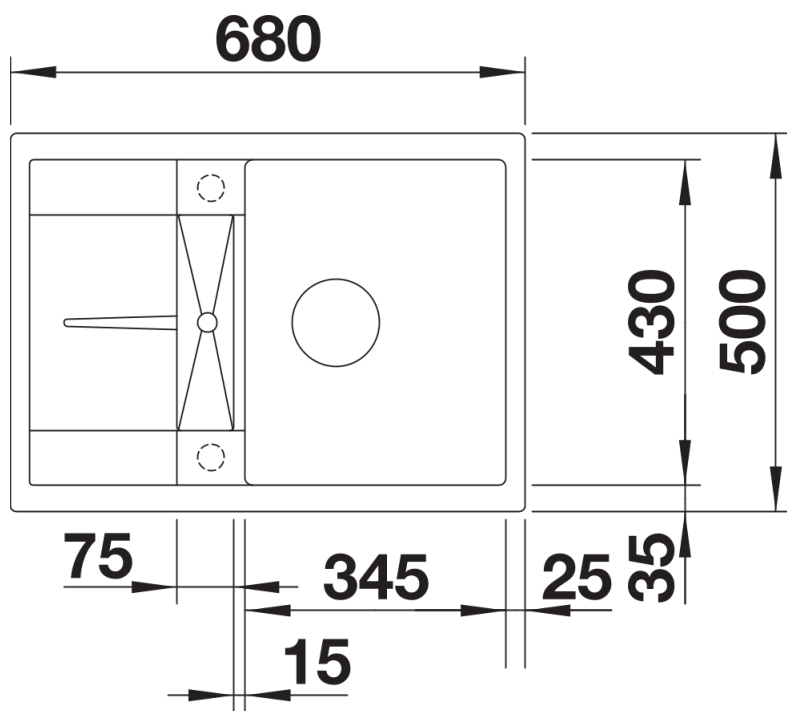

Ficha informativa do produto METRA 45 S Compact

N.º de artigo 519561

Benefícios

- Design moderno de linhas retas
- A grande capacidade da cuba oferece mais espaço para a lavagem
- Escorredor compacto com dreno integrado
- Design do rebordo estético de baixo perfil
- Pode ser instalado de forma reversível e como lava-louça sob o tampo

Vista de cima

Desagregado

Vista frontal

Vista lateral