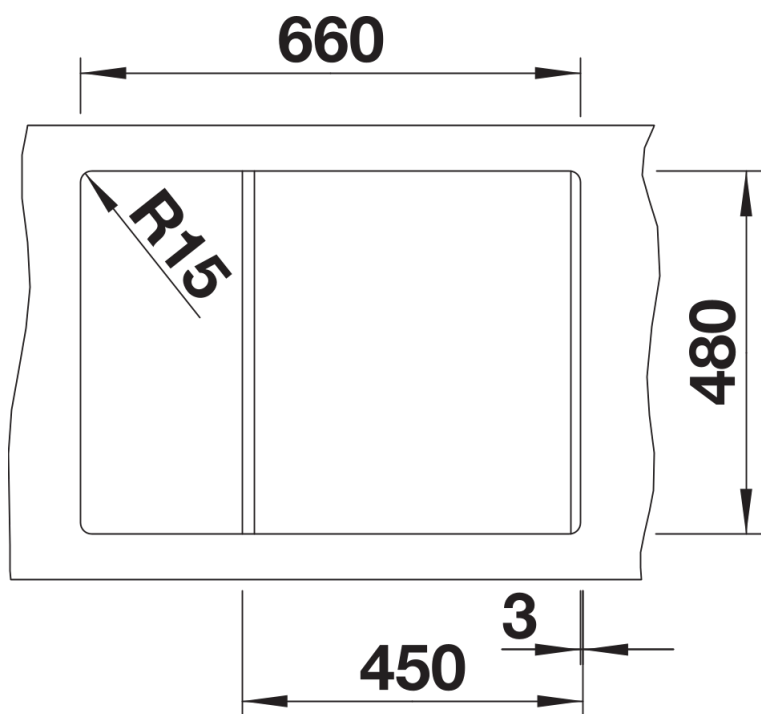

Ficha informativa do produto METRA 45 S Compact

N.º de artigo 519561

Benefícios

- Design moderno de linhas retas
- A grande capacidade da cuba oferece mais espaço para a lavagem
- Escorredor compacto com dreno integrado
- Design do rebordo estético de baixo perfil
- Pode ser instalado de forma reversível e como lava-louça sob o tampo

Vista de cima

Desagregado

Vista frontal

Vista lateral