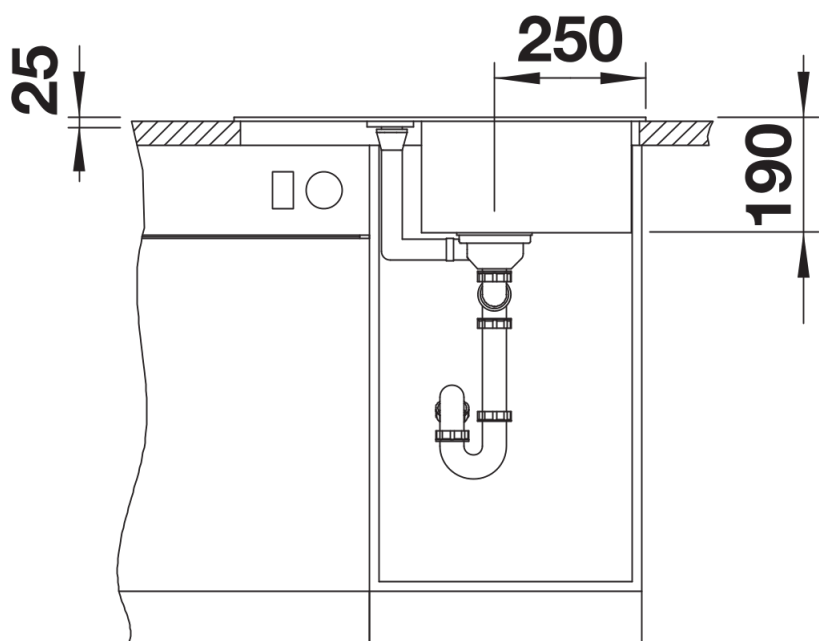

Ficha informativa do produto METRA 45 S Compact

N.º de artigo 519561

Benefícios

- Design moderno de linhas retas
- A grande capacidade da cuba oferece mais espaço para a lavagem
- Escorredor compacto com dreno integrado
- Design do rebordo estético de baixo perfil
- Pode ser instalado de forma reversível e como lava-louça sob o tampo

Vista de cima

Desagregado

Vista frontal

Vista lateral