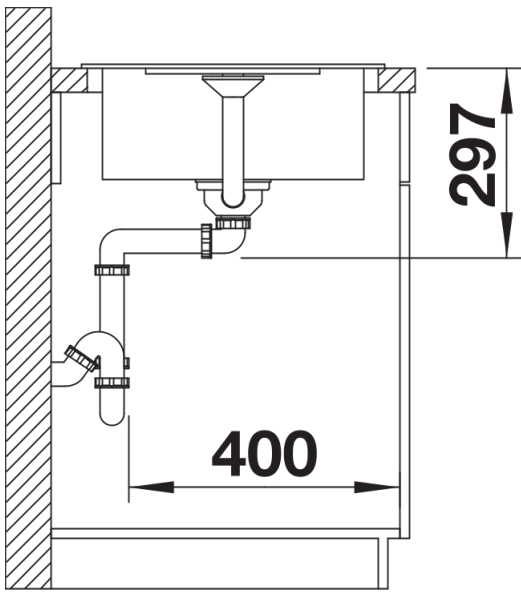

Ficha informativa do produto METRA 45 S Compact

N.º de artigo 519561

Benefícios

- Design moderno de linhas retas
- A grande capacidade da cuba oferece mais espaço para a lavagem
- Escorredor compacto com dreno integrado
- Design do rebordo estético de baixo perfil
- Pode ser instalado de forma reversível e como lava-louça sob o tampo

Vista de cima

Desagregado

Vista frontal

Vista lateral