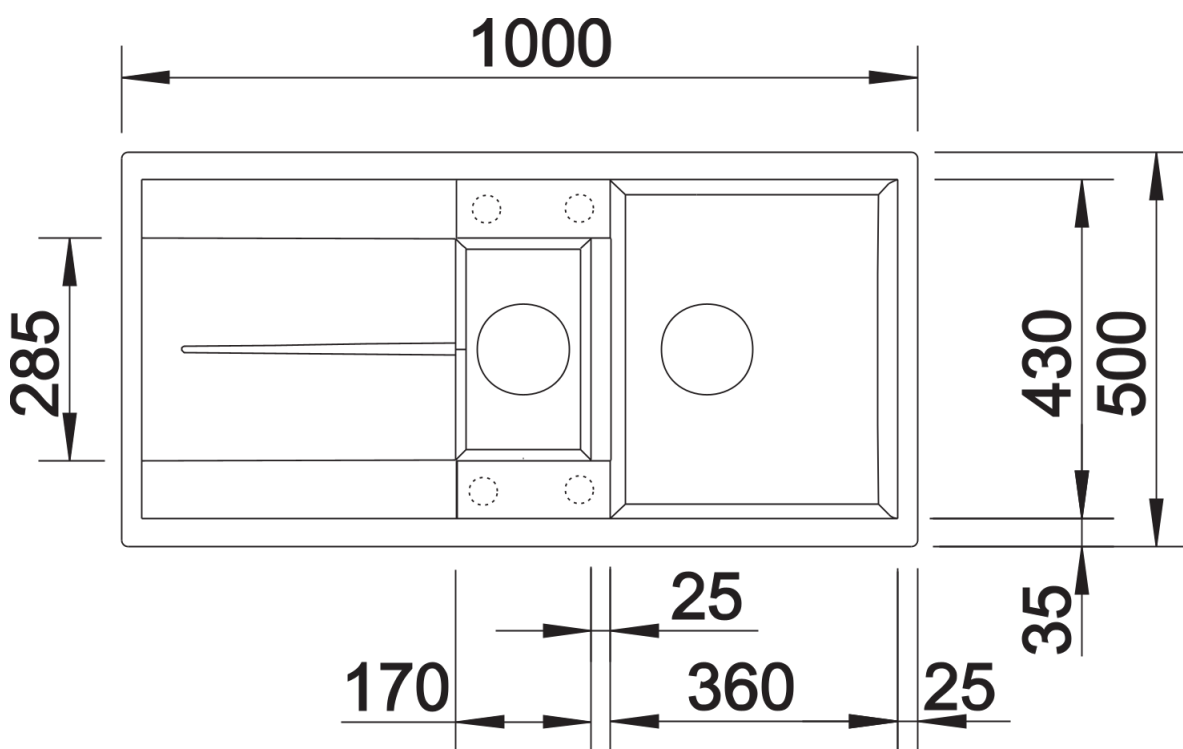

Ficha informativa do produto METRA 6 S

N.º de artigo 525927

Benefícios

- Design moderno de linhas retas
- A grande capacidade da cuba oferece mais espaço para a lavagem
- A cuba adicional e a área de drenagem espaçosa proporcionam um elevado grau de conforto
- Design do rebordo estético de baixo perfil
- Pode ser instalado de forma reversível

Detalhes

Vista de cima

Desagregado

Vista frontal

Vista lateral