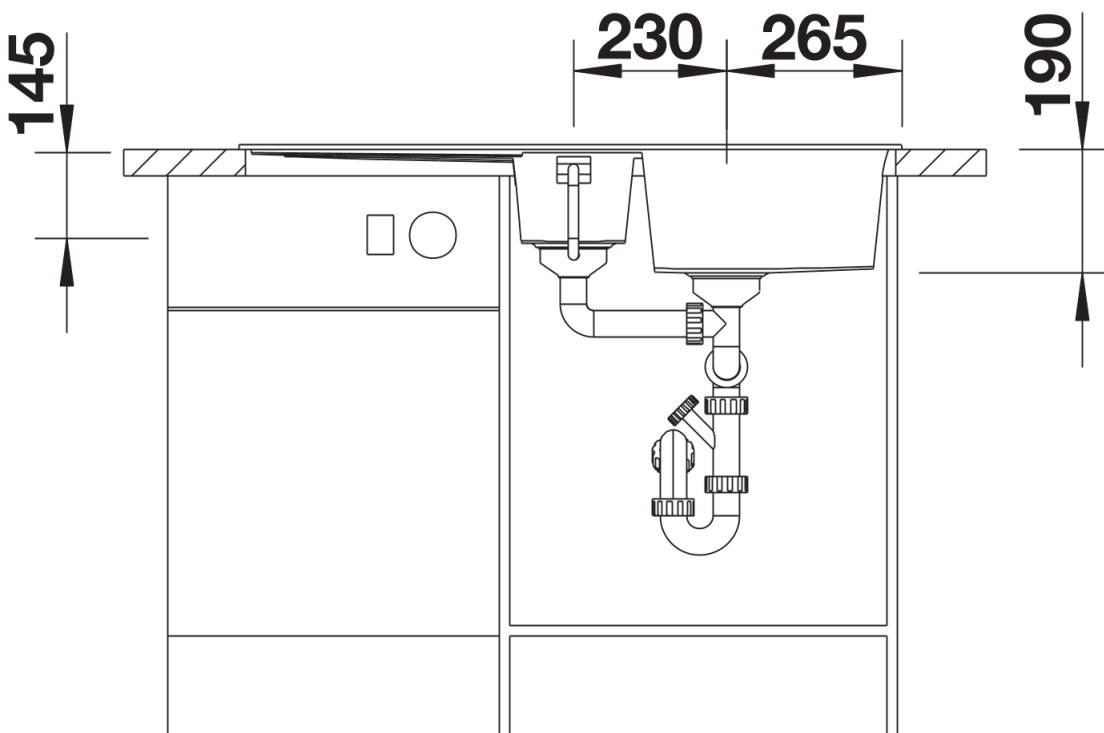

Ficha informativa do produto METRA 6 S

N.º de artigo 525927

Benefícios

- Design moderno de linhas retas
- A grande capacidade da cuba oferece mais espaço para a lavagem
- A cuba adicional e a área de drenagem espaçosa proporcionam um elevado grau de conforto
- Design do rebordo estético de baixo perfil
- Pode ser instalado de forma reversível

Detalhes

Vista de cima

Desagregado

Vista frontal

Vista lateral