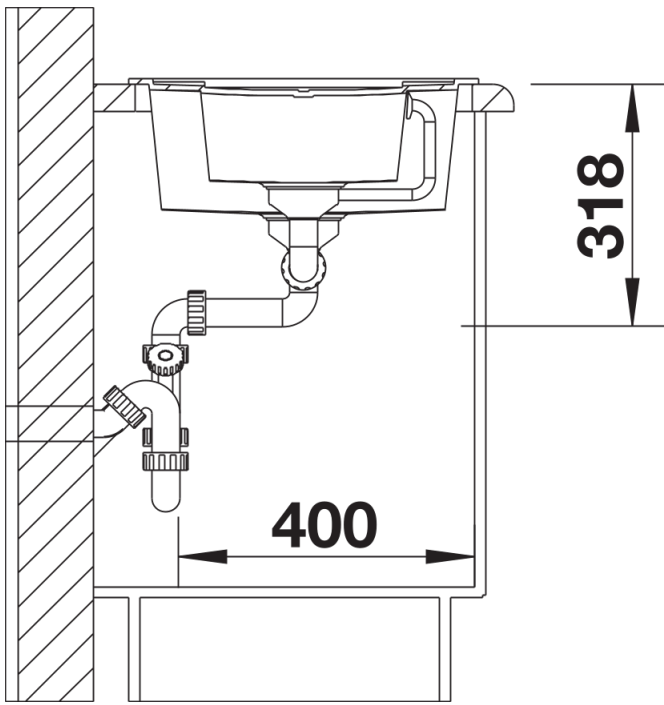

Ficha informativa do produto METRA 6 S

N.º de artigo 525927

Benefícios

- Design moderno de linhas retas
- A grande capacidade da cuba oferece mais espaço para a lavagem
- A cuba adicional e a área de drenagem espaçosa proporcionam um elevado grau de conforto
- Design do rebordo estético de baixo perfil
- Pode ser instalado de forma reversível

Detalhes

Vista de cima

Desagregado

Vista frontal

Vista lateral