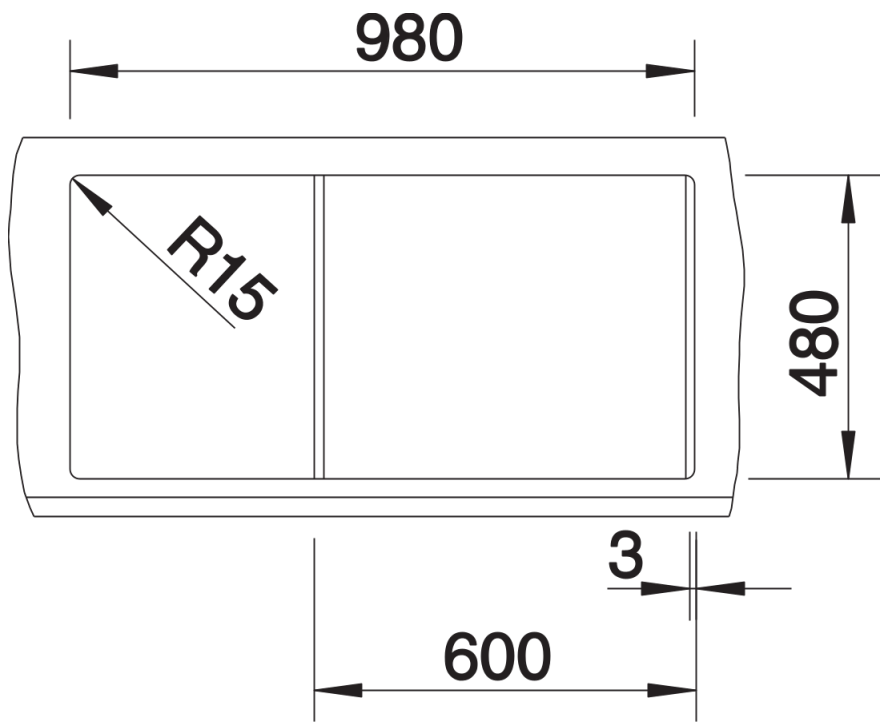

Ficha informativa do produto METRA 6 S

N.º de artigo 525927

Benefícios

- Design moderno de linhas retas
- A grande capacidade da cuba oferece mais espaço para a lavagem
- A cuba adicional e a área de drenagem espaçosa proporcionam um elevado grau de conforto
- Design do rebordo estético de baixo perfil
- Pode ser instalado de forma reversível

Detalhes

Vista de cima

Desagregado

Vista frontal

Vista lateral