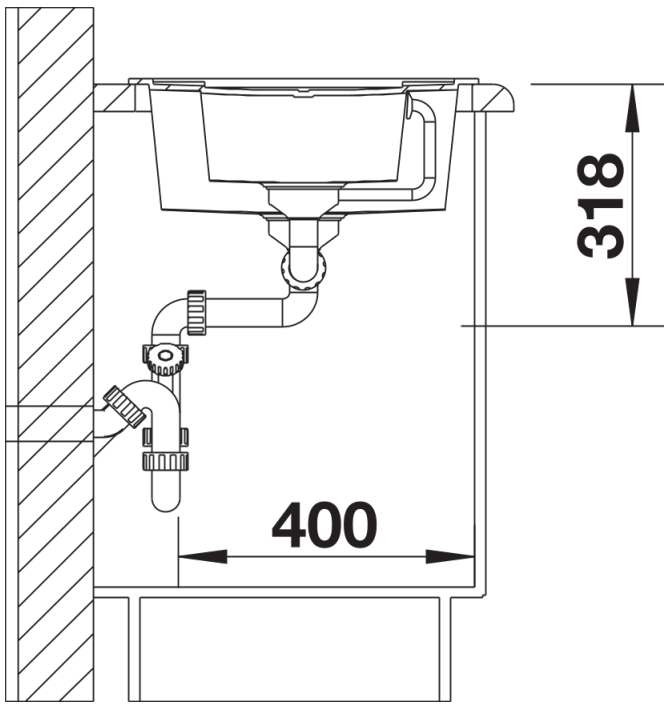

Ficha informativa do produto METRA 6 S

N.º de artigo 513230

Benefícios

- Design moderno de linhas retas
- A grande capacidade da cuba oferece mais espaço para a lavagem
- A cuba adicional e a área de drenagem espaçosa proporcionam um elevado grau de conforto
- Design do rebordo estético de baixo perfil
- Pode ser instalado de forma reversível

Detalhes

Vista de cima

Desagregado

Vista frontal

Vista lateral