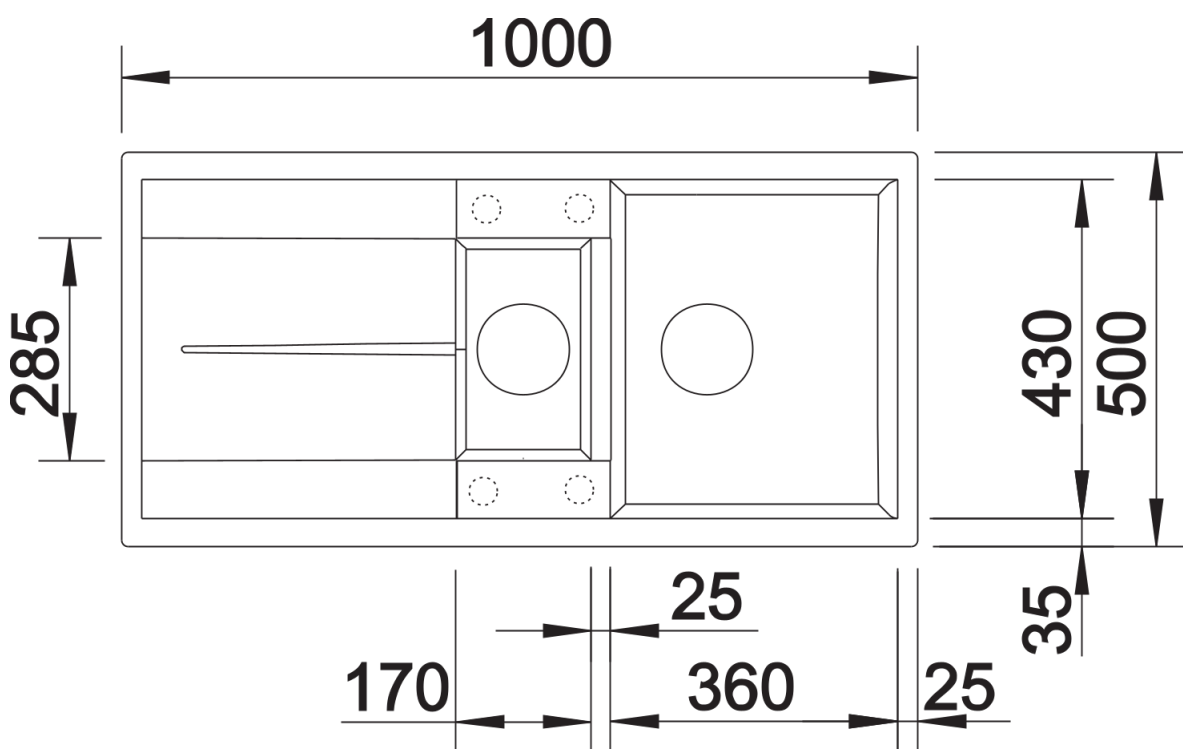

Ficha informativa do produto METRA 6 S

N.º de artigo 513230

Benefícios

- Design moderno de linhas retas
- A grande capacidade da cuba oferece mais espaço para a lavagem
- A cuba adicional e a área de drenagem espaçosa proporcionam um elevado grau de conforto
- Design do rebordo estético de baixo perfil
- Pode ser instalado de forma reversível

Detalhes

Vista de cima

Desagregado

Vista frontal

Vista lateral