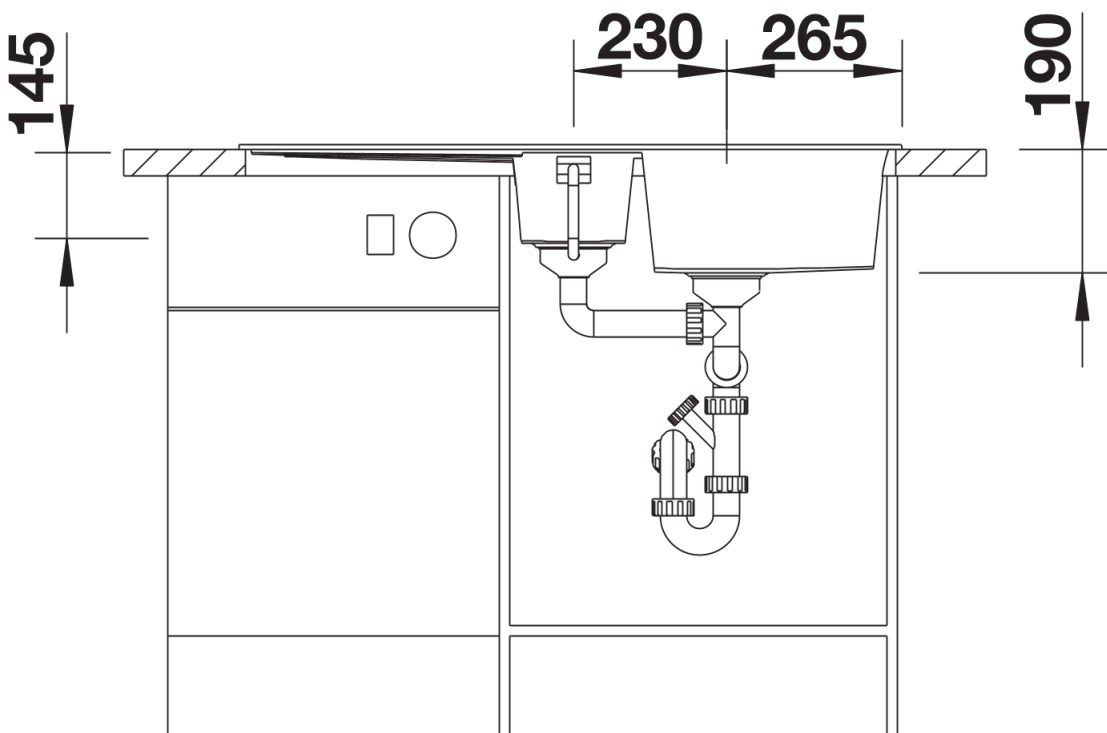

Ficha informativa do produto METRA 6 S

N.º de artigo 513230

Benefícios

- Design moderno de linhas retas
- A grande capacidade da cuba oferece mais espaço para a lavagem
- A cuba adicional e a área de drenagem espaçosa proporcionam um elevado grau de conforto
- Design do rebordo estético de baixo perfil
- Pode ser instalado de forma reversível

Detalhes

Vista de cima

Desagregado

Vista frontal

Vista lateral