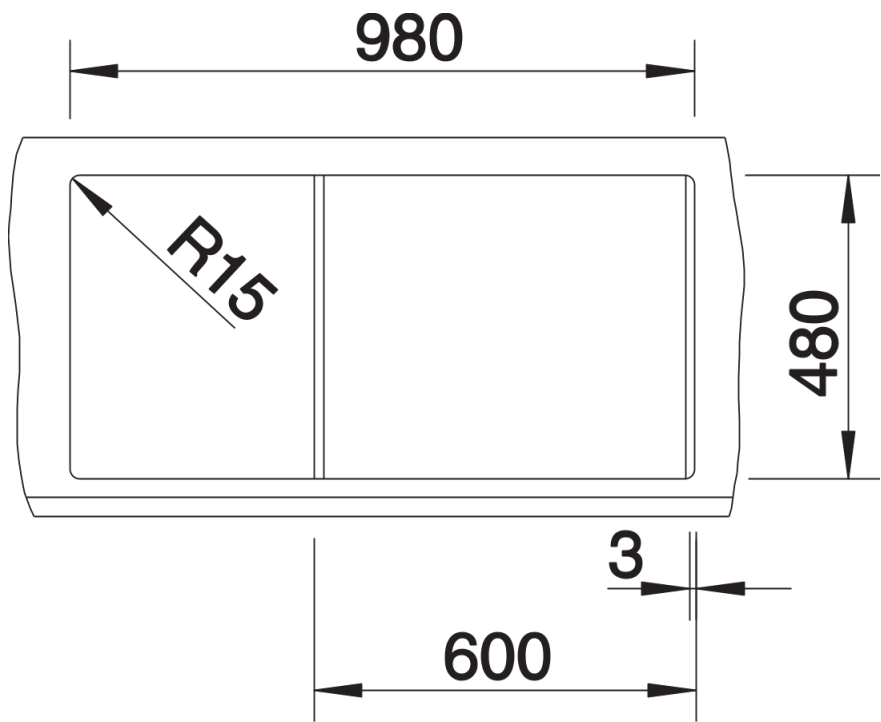

Ficha informativa do produto METRA 6 S

N.º de artigo 513230

Benefícios

- Design moderno de linhas retas
- A grande capacidade da cuba oferece mais espaço para a lavagem
- A cuba adicional e a área de drenagem espaçosa proporcionam um elevado grau de conforto
- Design do rebordo estético de baixo perfil
- Pode ser instalado de forma reversível

Detalhes

Vista de cima

Desagregado

Vista frontal

Vista lateral