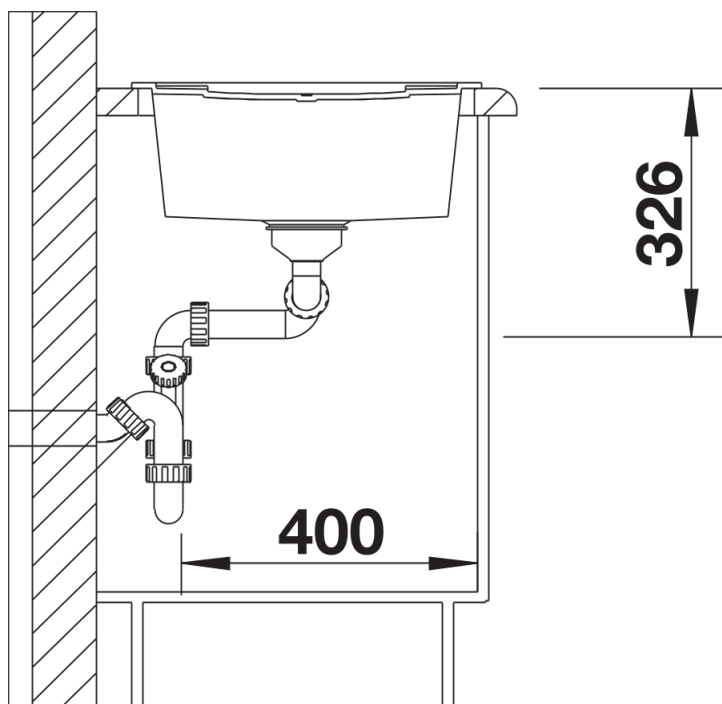

Ficha informativa do produto METRA 8 S

N.º de artigo 513064

Benefícios

- Design moderno de linhas retas
- A grande capacidade da cuba oferece mais espaço para a lavagem
- A cuba adicional proporciona um elevado grau de conforto
- Design do rebordo estético de baixo perfil
- Pode ser instalado de forma reversível

Âmbito de fornecimento

- Kit de resíduos com tubo economizador de espaço
- 2 filtros InFino de 3 ½"

Detalhes

Vista de cima

Desagregado

Vista frontal

Vista lateral