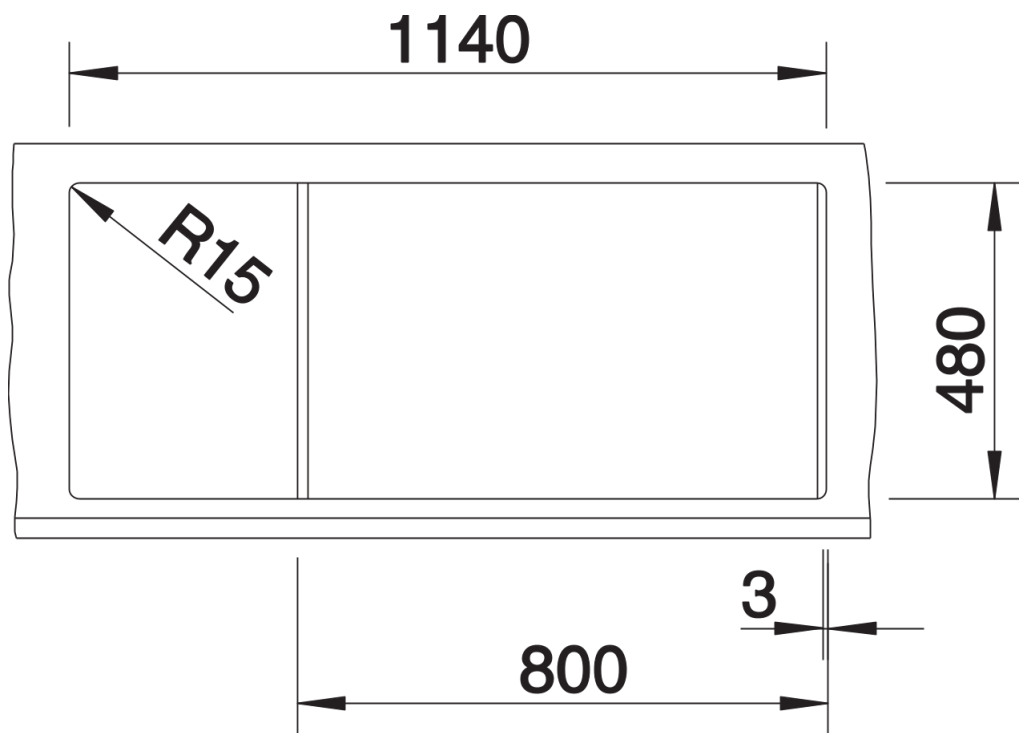

Ficha informativa do produto METRA 8 S

N.º de artigo 513064

Benefícios

- Design moderno de linhas retas
- A grande capacidade da cuba oferece mais espaço para a lavagem
- A cuba adicional proporciona um elevado grau de conforto
- Design do rebordo estético de baixo perfil
- Pode ser instalado de forma reversível

Âmbito de fornecimento

- Kit de resíduos com tubo economizador de espaço
- 2 filtros InFino de 3 ½"

Detalhes

Vista de cima

Desagregado

Vista frontal

Vista lateral