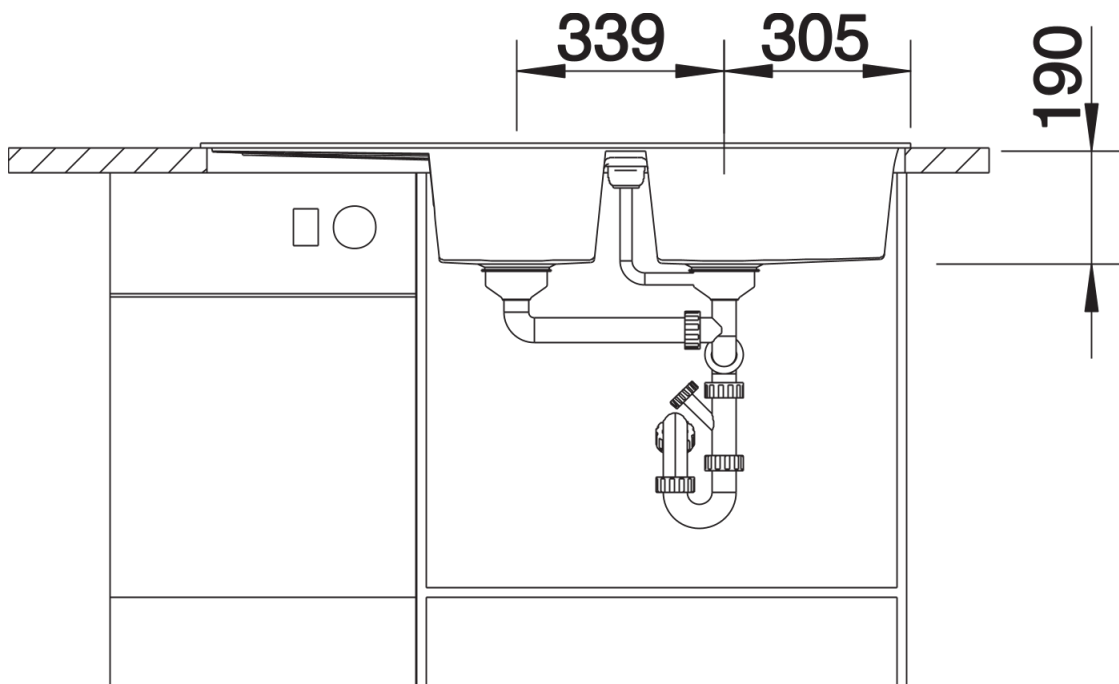

Ficha informativa do produto METRA 8 S

N.º de artigo 513064

Benefícios

- Design moderno de linhas retas
- A grande capacidade da cuba oferece mais espaço para a lavagem
- A cuba adicional proporciona um elevado grau de conforto
- Design do rebordo estético de baixo perfil
- Pode ser instalado de forma reversível

Âmbito de fornecimento

- Kit de resíduos com tubo economizador de espaço
- 2 filtros InFino de 3 ½"

Detalhes

Vista de cima

Desagregado

Vista frontal

Vista lateral