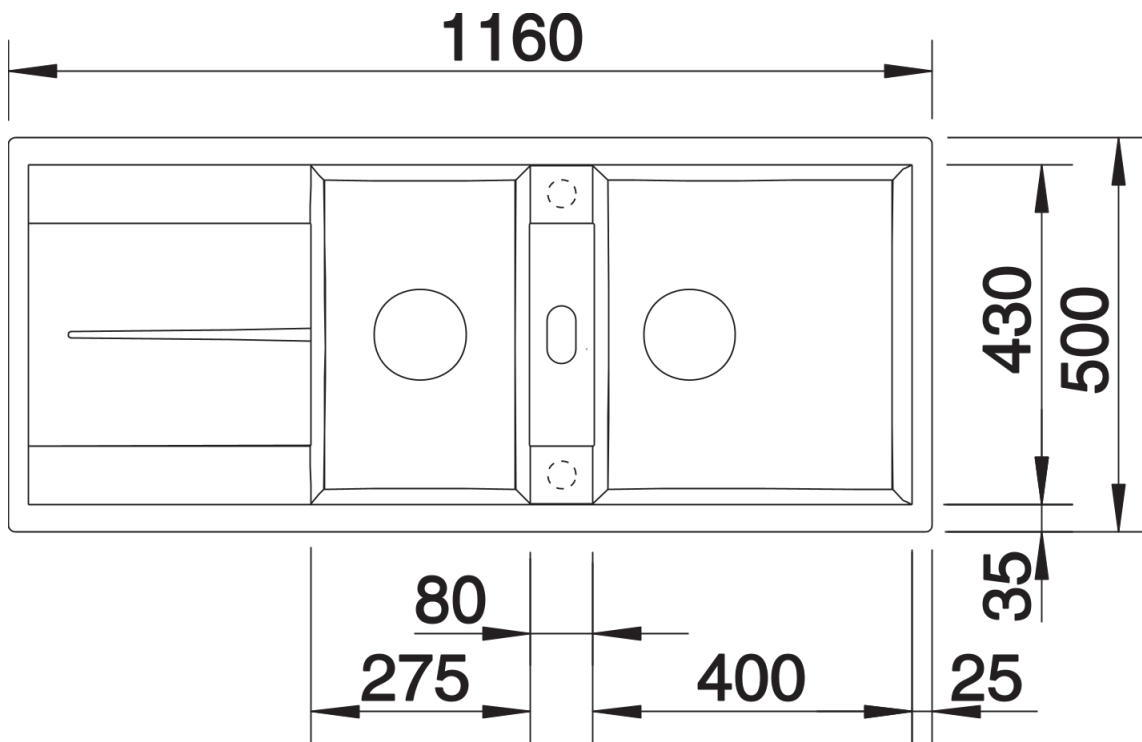

Ficha informativa do produto METRA 8 S

N.º de artigo 513064

Benefícios

- Design moderno de linhas retas
- A grande capacidade da cuba oferece mais espaço para a lavagem
- A cuba adicional proporciona um elevado grau de conforto
- Design do rebordo estético de baixo perfil
- Pode ser instalado de forma reversível

Âmbito de fornecimento

- Kit de resíduos com tubo economizador de espaço
- 2 filtros InFino de 3 ½"

Detalhes

Vista de cima

Desagregado

Vista frontal

Vista lateral