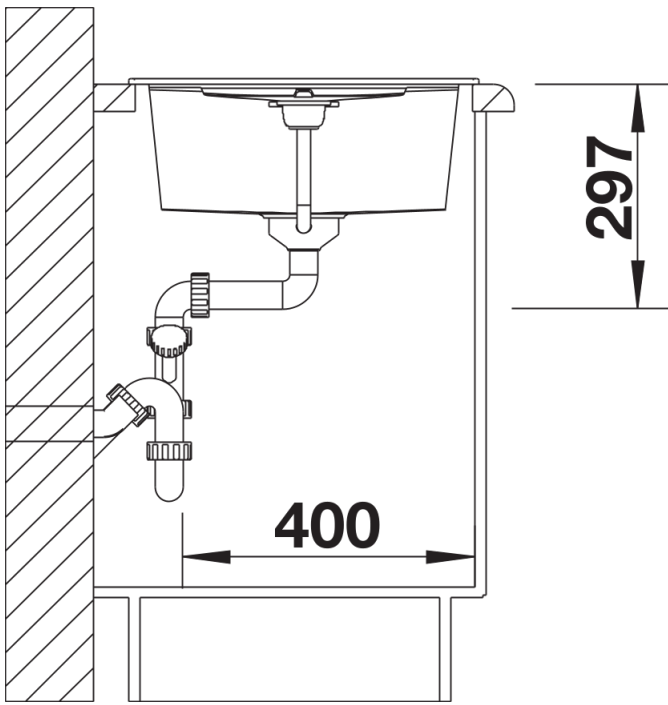

Ficha informativa do produto METRA 45 S

N.º de artigo 513187

Benefícios

- Design moderno de linhas retas
- Dreno separado proporciona um elevado grau de conforto
- A grande capacidade da cuba oferece mais espaço para a lavagem
- Design do rebordo estético de baixo perfil
- Pode ser instalado de forma reversível

Vista de cima

Desagregado

Vista frontal

Vista lateral