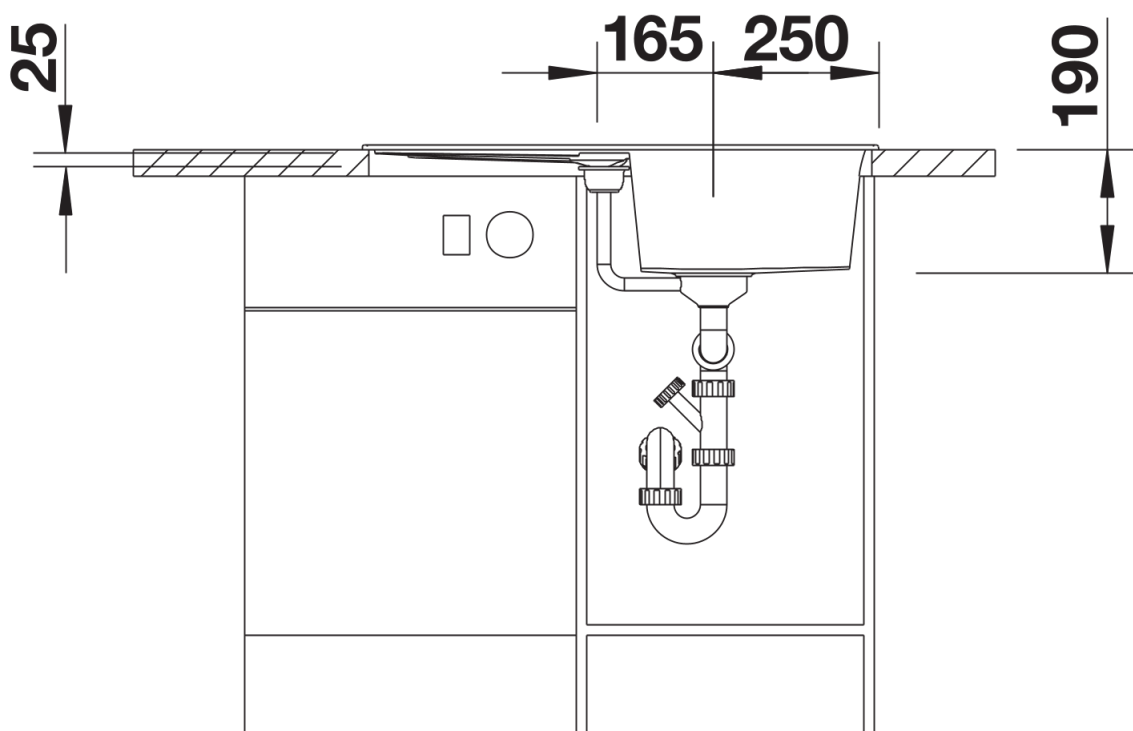

Ficha informativa do produto METRA 45 S

N.º de artigo 513187

Benefícios

- Design moderno de linhas retas
- Dreno separado proporciona um elevado grau de conforto
- A grande capacidade da cuba oferece mais espaço para a lavagem
- Design do rebordo estético de baixo perfil
- Pode ser instalado de forma reversível

Vista de cima

Desagregado

Vista frontal

Vista lateral