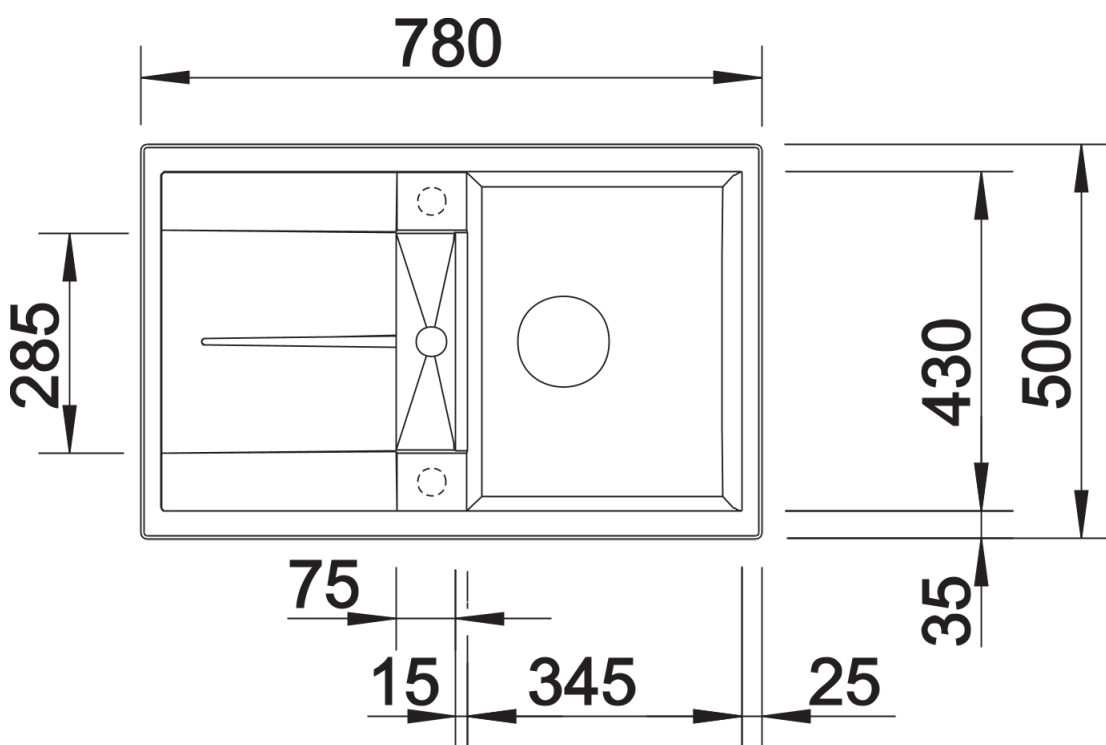

Ficha informativa do produto METRA 45 S

N.º de artigo 513187

Benefícios

- Design moderno de linhas retas
- Dreno separado proporciona um elevado grau de conforto
- A grande capacidade da cuba oferece mais espaço para a lavagem
- Design do rebordo estético de baixo perfil
- Pode ser instalado de forma reversível

Vista de cima

Desagregado

Vista frontal

Vista lateral