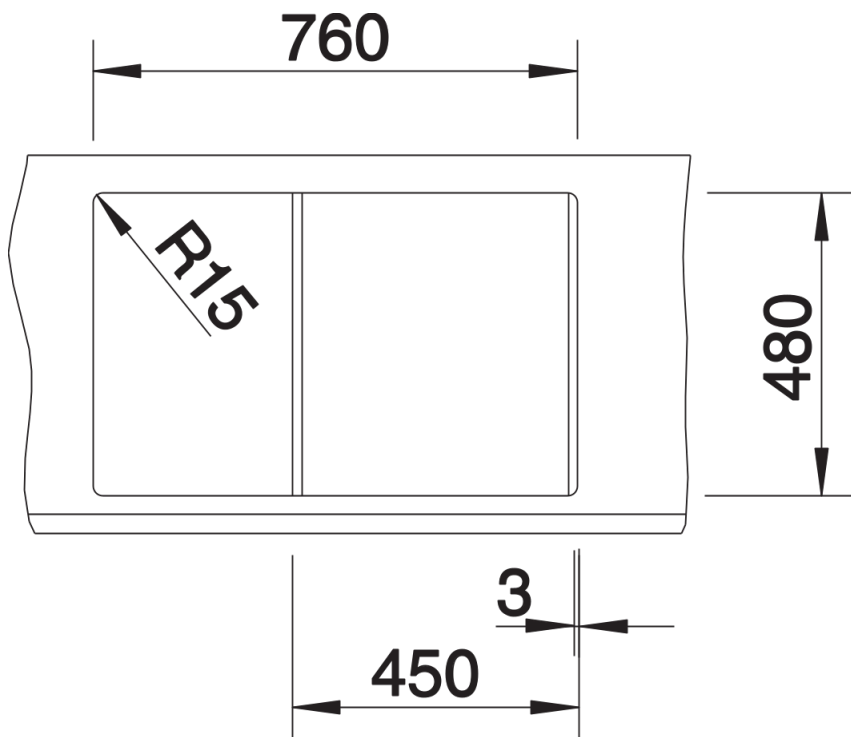

Ficha informativa do produto METRA 45 S

N.º de artigo 513187

Benefícios

- Design moderno de linhas retas
- Dreno separado proporciona um elevado grau de conforto
- A grande capacidade da cuba oferece mais espaço para a lavagem
- Design do rebordo estético de baixo perfil
- Pode ser instalado de forma reversível

Vista de cima

Desagregado

Vista frontal

Vista lateral