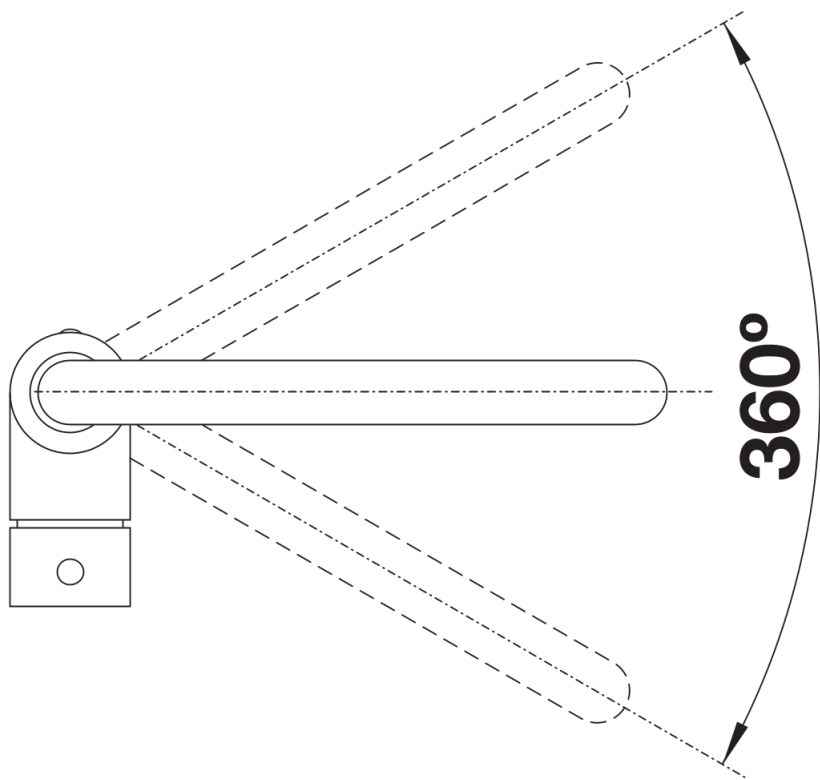

Ficha informativa do produto MILI

N.º de artigo 526159

Benefícios

- Bica delgada e ponta simulando a forma de "J"
- Bica alta e linear para facilitar o uso de grandes utensílios
- Maior raio de trabalho graças à bica giratória de 360°
- Perfeita combinação de cores com lava-louças de SILGRANIT

Cores

Cores disponíveis:

- preto
- antracite
- cinzento vulcão
- branco
- branco suave
- café

Look SILGRANIT preto

Âmbito de fornecimento

- Cartucho de disco cerâmico
- Tubos de conexão flexíveis de 350 mm de comprimento e com rosca de $\frac{3}{8}$ " para uma montagem fácil e segura
- Requer perfuração de \varnothing 35 mm para misturadora
- Utilizar placa de estabilização para aumentar a estabilidade da torneira quando instalada em lavalouças de aço inoxidável
- Certificado LGA
- Certificado DVGW

Detalhes

Alcance de rotação

Vista lateral da mudança manual 2D

Vista lateral