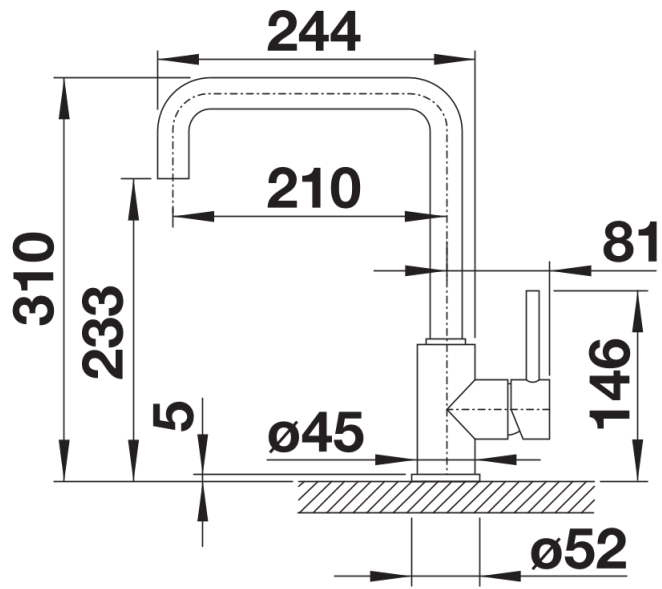

Cores

Cores disponíveis:

- preto
- antracite
- cinzento vulcão
- branco
- branco suave
- café

Look SILGRANIT preto

Âmbito de fornecimento

- Cartucho de disco cerâmico
- Tubos de conexão flexíveis de 350 mm de comprimento e com rosca de $\frac{3}{8}$ " para uma montagem fácil e segura
- Requer perfuração de \varnothing 35 mm para misturadora
- Utilizar placa de estabilização para aumentar a estabilidade da torneira quando instalada em lavalouças de aço inoxidável
- Certificado LGA
- Certificado DVGW

Detalhes

Alcance de rotação

Vista lateral da mudança manual 2D

Vista lateral