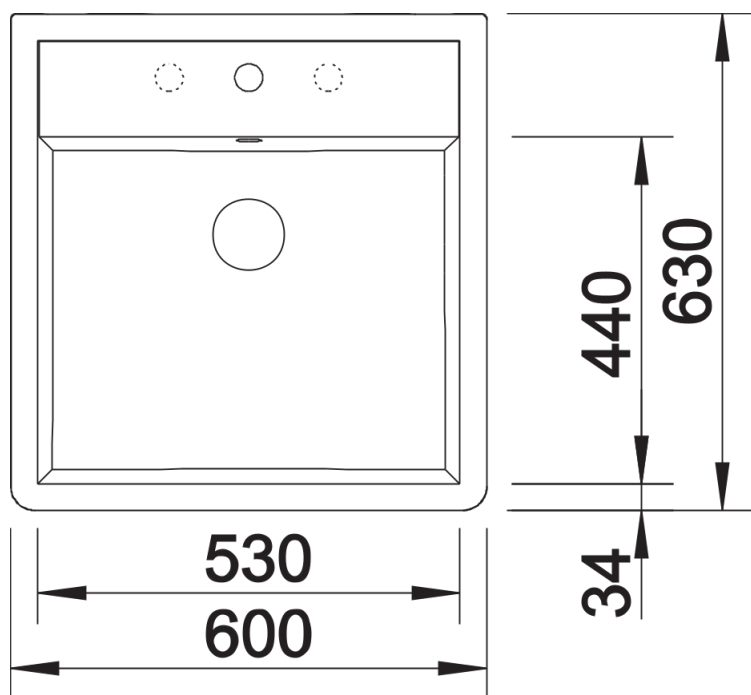

Cerâmica branco cristal brilhante

Informações sobre o planeamento

- Dois orifícios pré-marcados por baixo. Só deve ser instalado numa superfície reta e plana.

Âmbito de fornecimento

- Conjunto de válvulas com filtro de 3 ½"
- um orifício

Detalhes

Vista de cima

Vista frontal

Vista lateral