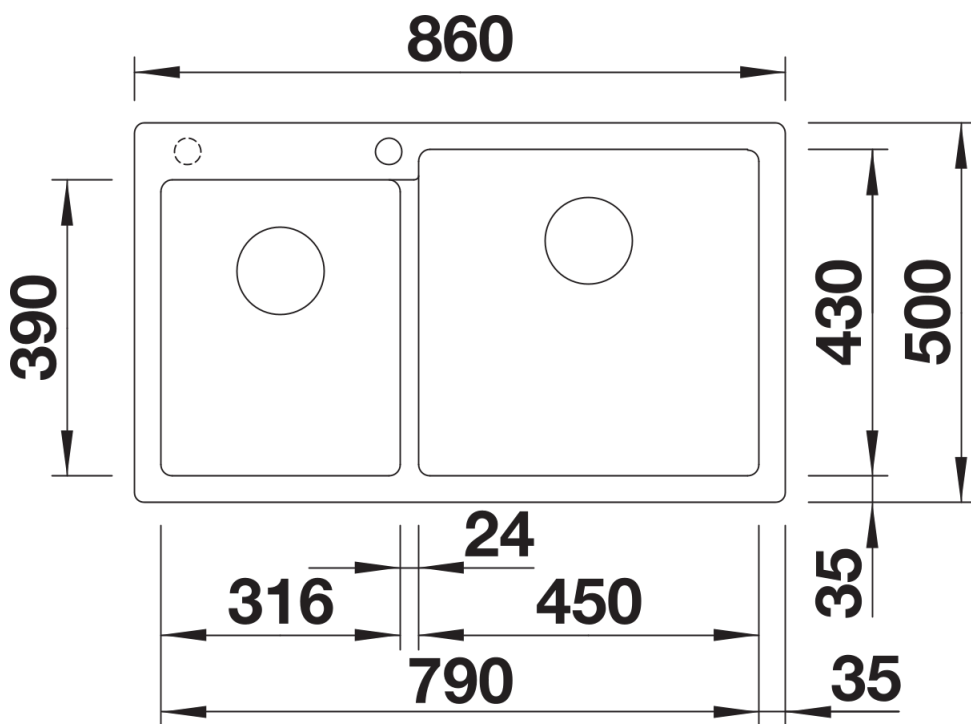

Ficha informativa do produto PLEON 9

N.º de artigo 525958

Benefícios

- Design linear, com uma elegância intemporal
- Rebordo da torneira espaçoso e rebordo de baixo perfil
- Transição contínua e fácil de limpar do rebordo do lava-louça até à torneira
- Incorpora o sistema de escoamento InFino de alta qualidade, elegante, integrado e extremamente higiénico

Detalhes

Vista de cima

Desagregado

Vista frontal

Vista lateral