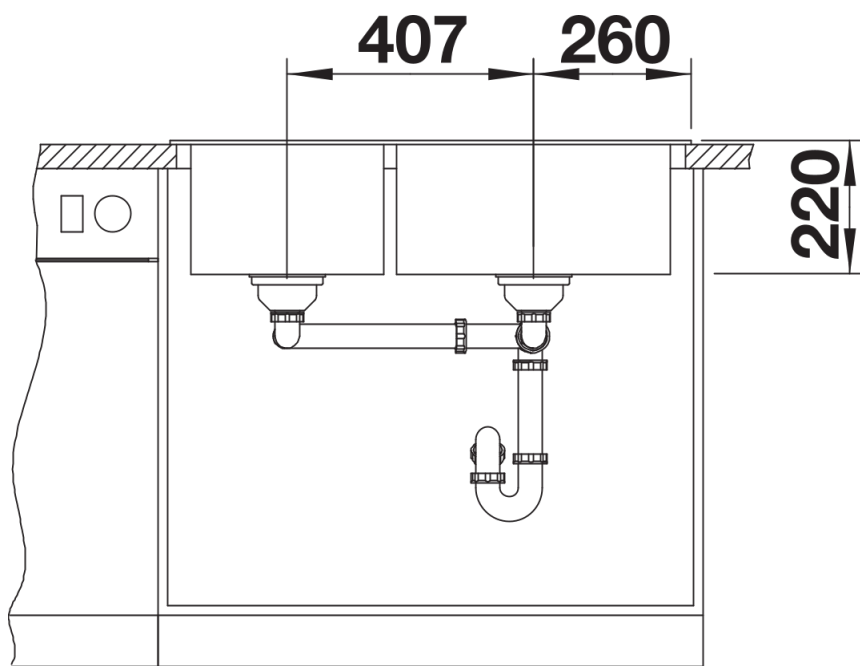

Ficha informativa do produto PLEON 9

N.º de artigo 525958

Benefícios

- Design linear, com uma elegância intemporal
- Rebordo da torneira espaçoso e rebordo de baixo perfil
- Transição contínua e fácil de limpar do rebordo do lava-louça até à torneira
- Incorpora o sistema de escoamento InFino de alta qualidade, elegante, integrado e extremamente higiénico

Detalhes

Vista de cima

Desagregado

Vista frontal

Vista lateral