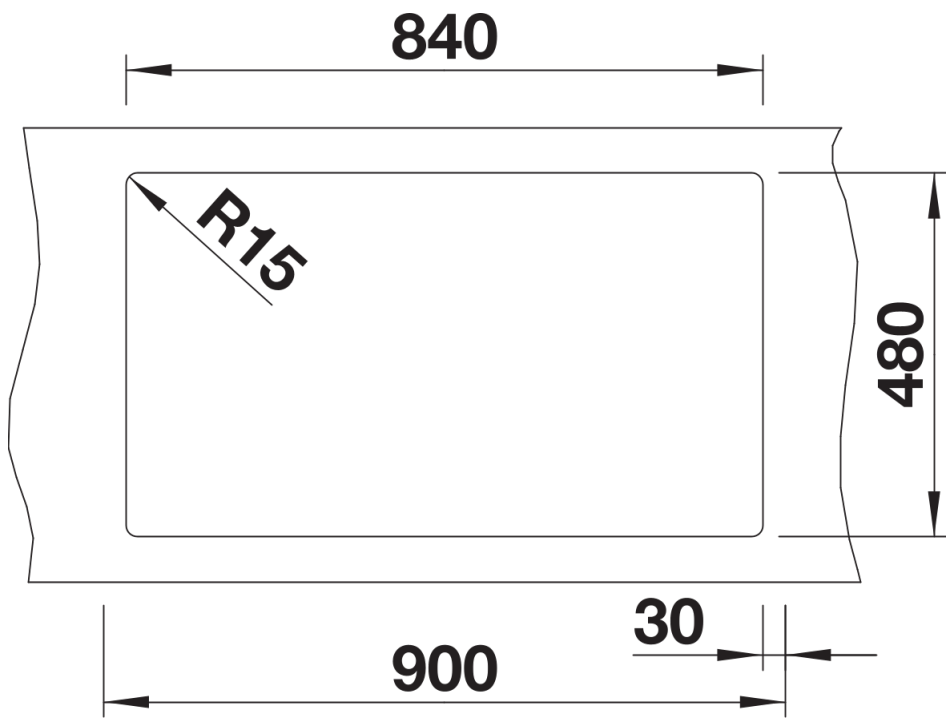

Ficha informativa do produto PLEON 9

N.º de artigo 525958

Benefícios

- Design linear, com uma elegância intemporal
- Rebordo da torneira espaçoso e rebordo de baixo perfil
- Transição contínua e fácil de limpar do rebordo do lava-louça até à torneira
- Incorpora o sistema de escoamento InFino de alta qualidade, elegante, integrado e extremamente higiénico

Detalhes

Vista de cima

Desagregado

Vista frontal

Vista lateral