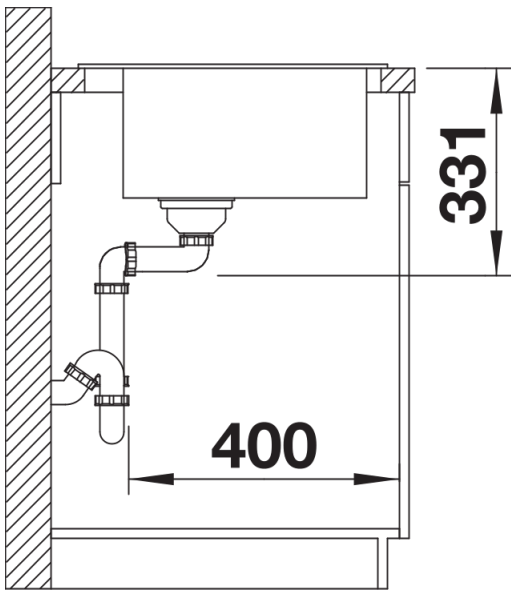

Cores

Cores disponíveis:

preto
antracite
cinzento-pedra
cinzento vulcão
branco
branco suave
tartufo
café

SILGRANIT antracite

Informações sobre o planeamento

- A tábua de corte em composto de freixo opcional só pode ser colocada na borda da cuba se o diâmetro da torneira misturadora de cozinha for inferior a 48 mm.

Âmbito de fornecimento

- kit para resíduos com tubo economizador de espaço
- filtro InFino de 3 ½"

Detalhes

Vista de cima

Desagregado

Vista frontal

Vista lateral