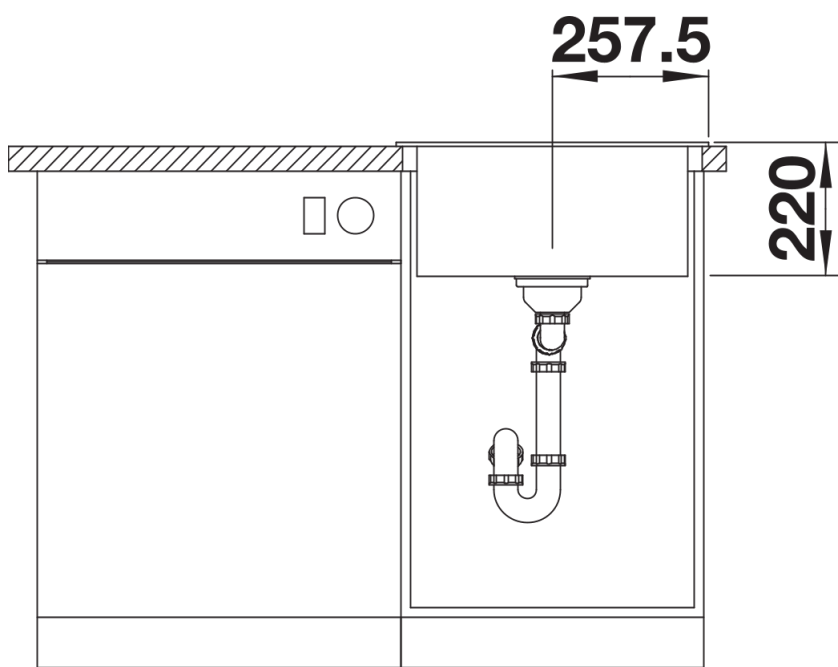

Ficha informativa do produto PLEON 5

N.º de artigo 521504

Benefícios

- Design linear, com uma elegância intemporal
- Cuba única e individual de grande volume graças à sua profundidade
- Rebordo grande e contínuo para misturadora e rebordo de baixo perfil
- Transição contínua e fácil de limpar do rebordo do lava-louça até à torneira
- Incorpora o sistema de escoamento InFino de alta qualidade, elegante, integrado e extremamente higiénico

Cores

Cores disponíveis:

preto
antracite
cinzento-pedra
cinzento vulcão
branco
branco suave
tartufo
café

SILGRANIT antracite

Informações sobre o planeamento

- A tábua de corte em composto de freixo opcional só pode ser colocada na borda da cuba se o diâmetro da torneira misturadora de cozinha for inferior a 48 mm.

Âmbito de fornecimento

- kit para resíduos com tubo economizador de espaço
- filtro InFino de 3 ½"

Detalhes

Vista de cima

Desagregado

Vista frontal

Vista lateral