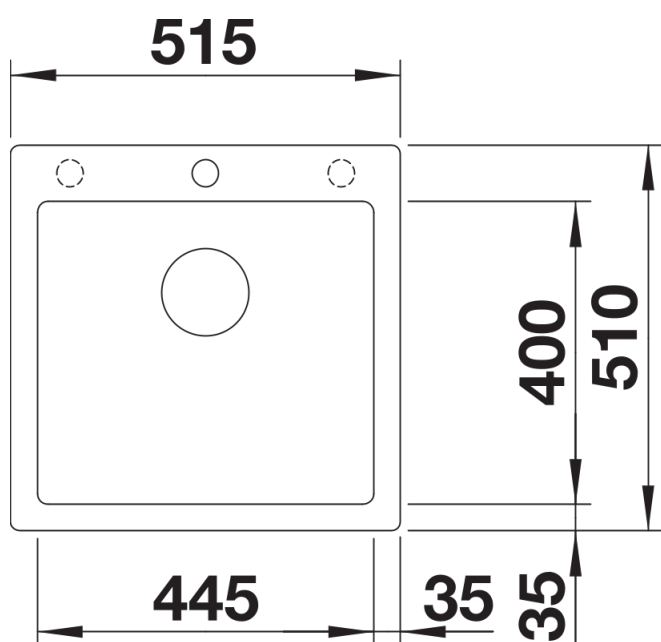

Cores

Cores disponíveis:

preto
antracite
cinzento-pedra
cinzento vulcão
branco
branco suave
tartufo
café

SILGRANIT antracite

Informações sobre o planeamento

- A tábua de corte em composto de freixo opcional só pode ser colocada na borda da cuba se o diâmetro da torneira misturadora de cozinha for inferior a 48 mm.

Âmbito de fornecimento

- kit para resíduos com tubo economizador de espaço
- filtro InFino de 3 ½"

Detalhes

Vista de cima

Desagregado

Vista frontal

Vista lateral