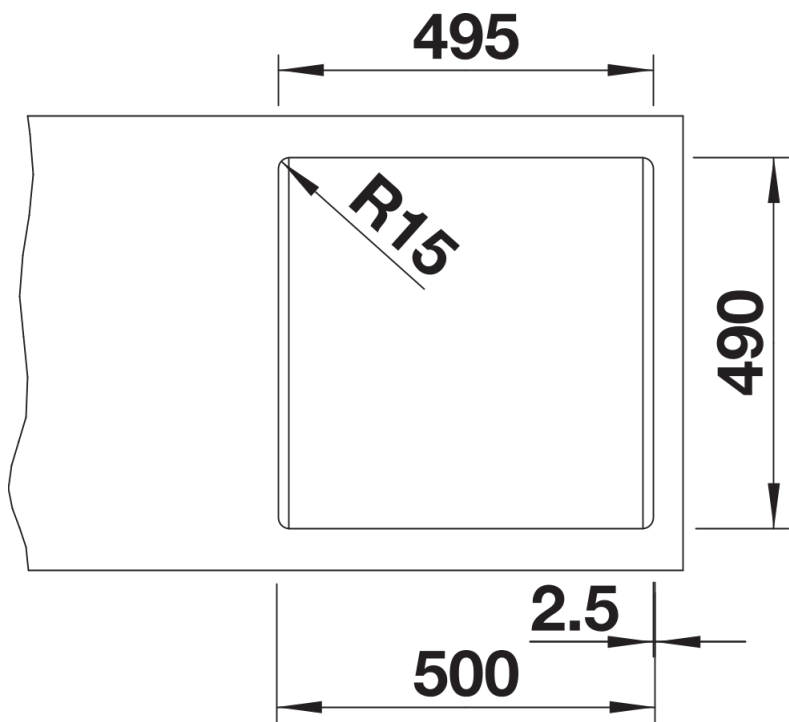

Ficha informativa do produto PLEON 5

N.º de artigo 521504

Benefícios

- Design linear, com uma elegância intemporal
- Cuba única e individual de grande volume graças à sua profundidade
- Rebordo grande e contínuo para misturadora e rebordo de baixo perfil
- Transição contínua e fácil de limpar do rebordo do lava-louça até à torneira
- Incorpora o sistema de escoamento InFino de alta qualidade, elegante, integrado e extremamente higiénico

Cores

Cores disponíveis:

preto
antracite
cinzento-pedra
cinzento vulcão
branco
branco suave
tartufo
café

SILGRANIT antracite

Informações sobre o planeamento

- A tábua de corte em composto de freixo opcional só pode ser colocada na borda da cuba se o diâmetro da torneira misturadora de cozinha for inferior a 48 mm.

Âmbito de fornecimento

- kit para resíduos com tubo economizador de espaço
- filtro InFino de 3 ½"

Detalhes

Vista de cima

Desagregado

Vista frontal

Vista lateral