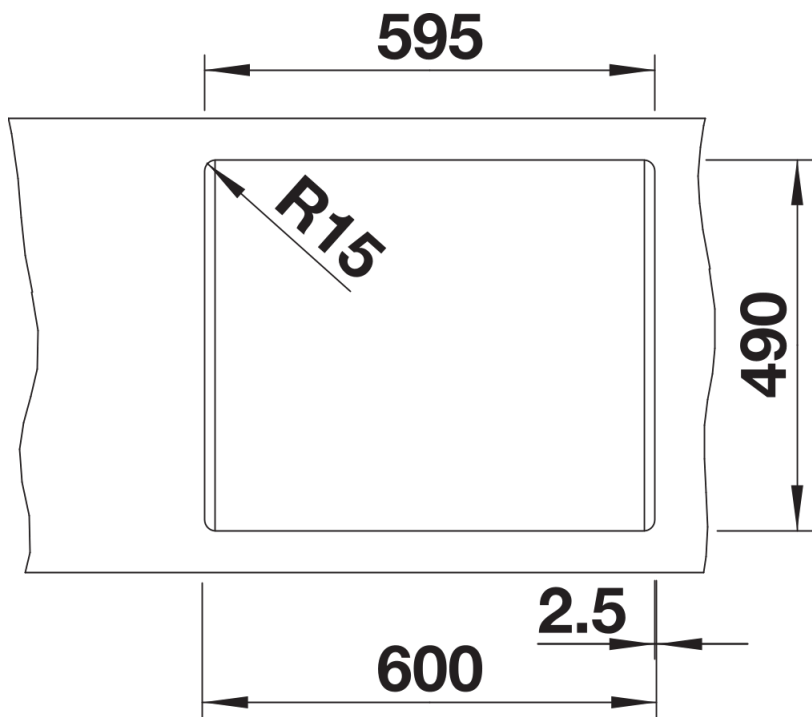

Cores

Cores disponíveis:

preto
antracite
cinzento-pedra
cinzento vulcão
branco
branco suave
tartufo
café

SILGRANIT antracite

Informações sobre o planeamento

- A tábua de corte em composto de freixo opcional só pode ser colocada na borda da cuba se o diâmetro da torneira misturadora de cozinha for inferior a 48 mm.

Âmbito de fornecimento

- kit para resíduos com tubo economizador de espaço
- 2 filtros InFino de 3 ½"

Detalhes

Vista de cima

Desagregado

Vista frontal

Vista lateral