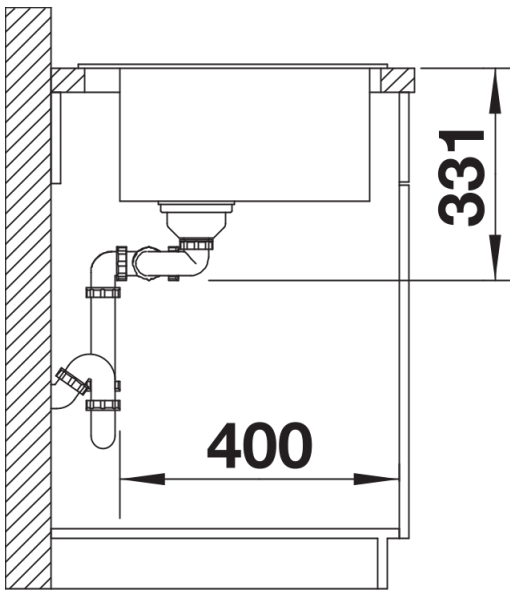

Cores

Cores disponíveis:

preto
antracite
cinzento-pedra
cinzento vulcão
branco
branco suave
tartufo
café

SILGRANIT antracite

Informações sobre o planeamento

- A tábua de corte em composto de freixo opcional só pode ser colocada na borda da cuba se o diâmetro da torneira misturadora de cozinha for inferior a 48 mm.

Âmbito de fornecimento

- kit para resíduos com tubo economizador de espaço
- 2 filtros InFino de 3 ½"

Detalhes

Vista de cima

Desagregado

Vista frontal

Vista lateral