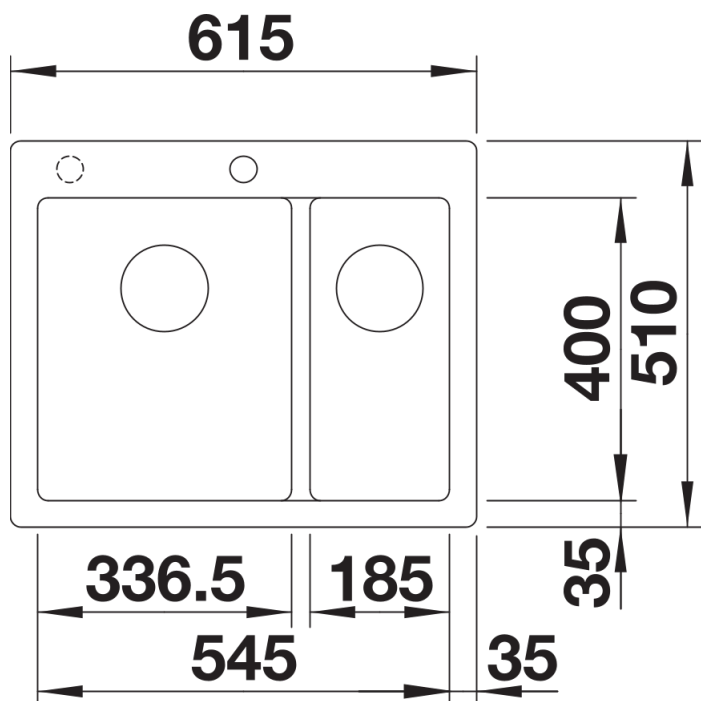

Cores

Cores disponíveis:

preto
antracite
cinzento-pedra
cinzento vulcão
branco
branco suave
tartufo
café

SILGRANIT antracite

Informações sobre o planeamento

- A tábua de corte em composto de freixo opcional só pode ser colocada na borda da cuba se o diâmetro da torneira misturadora de cozinha for inferior a 48 mm.

Âmbito de fornecimento

- kit para resíduos com tubo economizador de espaço
- 2 filtros InFino de 3 ½"

Detalhes

Vista de cima

Desagregado

Vista frontal

Vista lateral