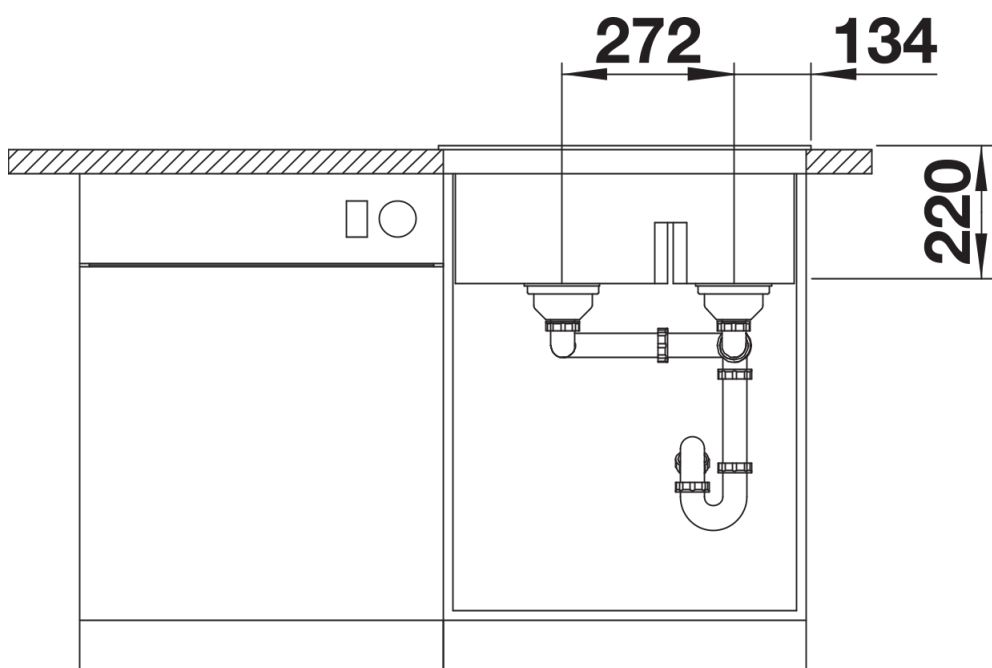

Ficha informativa do produto PLEON 6 Split

N.º de artigo 521689

Benefícios

- Design linear, com uma elegância intemporal
- Conceito dividido: divisória da cuba rebaixada com três áreas de trabalho
- Rebordo grande e contínuo para misturadora e rebordo de baixo perfil
- Transição contínua e fácil de limpar do rebordo do lava-louça até à torneira
- Incorpora o sistema de escoamento InFino de alta qualidade, elegante, integrado e extremamente higiénico

Cores

Cores disponíveis:

preto
antracite
cinzento-pedra
cinzento vulcão
branco
branco suave
tartufo
café

SILGRANIT antracite

Informações sobre o planeamento

- A tábua de corte em composto de freixo opcional só pode ser colocada na borda da cuba se o diâmetro da torneira misturadora de cozinha for inferior a 48 mm.

Âmbito de fornecimento

- kit para resíduos com tubo economizador de espaço
- 2 filtros InFino de 3 ½"

Detalhes

Vista de cima

Desagregado

Vista frontal

Vista lateral