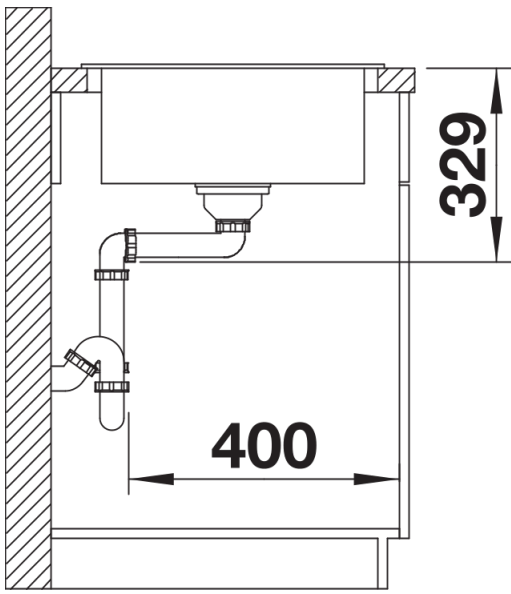

Ficha informativa do produto SONA 5 S

N.º de artigo 519678

Benefícios

- Design moderno e independente
- Cuba principal ampla com bastante espaço para lavar a louça
- Generoso rebordo para misturadora com perfil marcante
- Especialmente para armário com base de 50 cm
- Pode ser instalada de forma reversível

Vista de cima

Desagregado

Vista frontal

Vista lateral