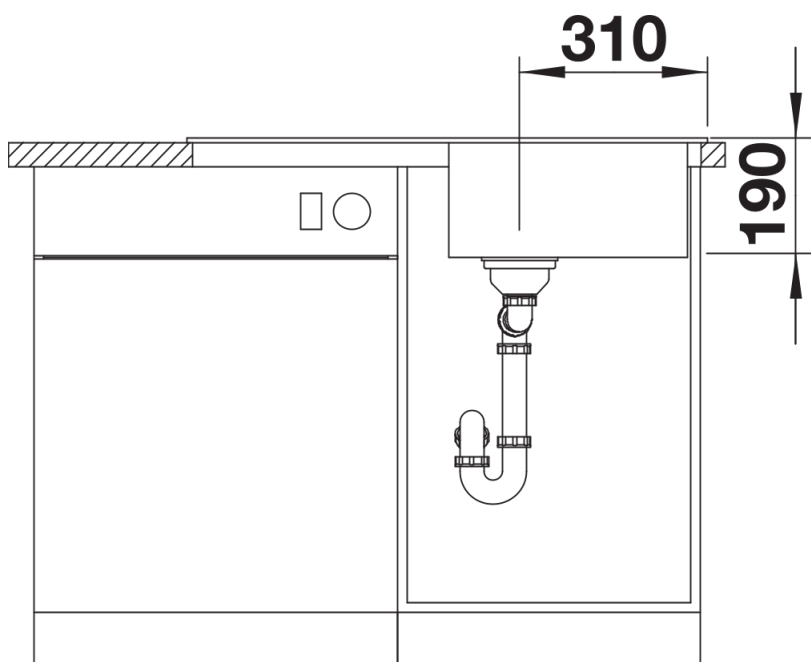

Ficha informativa do produto SONA 5 S

N.º de artigo 519678

Benefícios

- Design moderno e independente
- Cuba principal ampla com bastante espaço para lavar a louça
- Generoso rebordo para misturadora com perfil marcante
- Especialmente para armário com base de 50 cm
- Pode ser instalada de forma reversível

Vista de cima

Desagregado

Vista frontal

Vista lateral