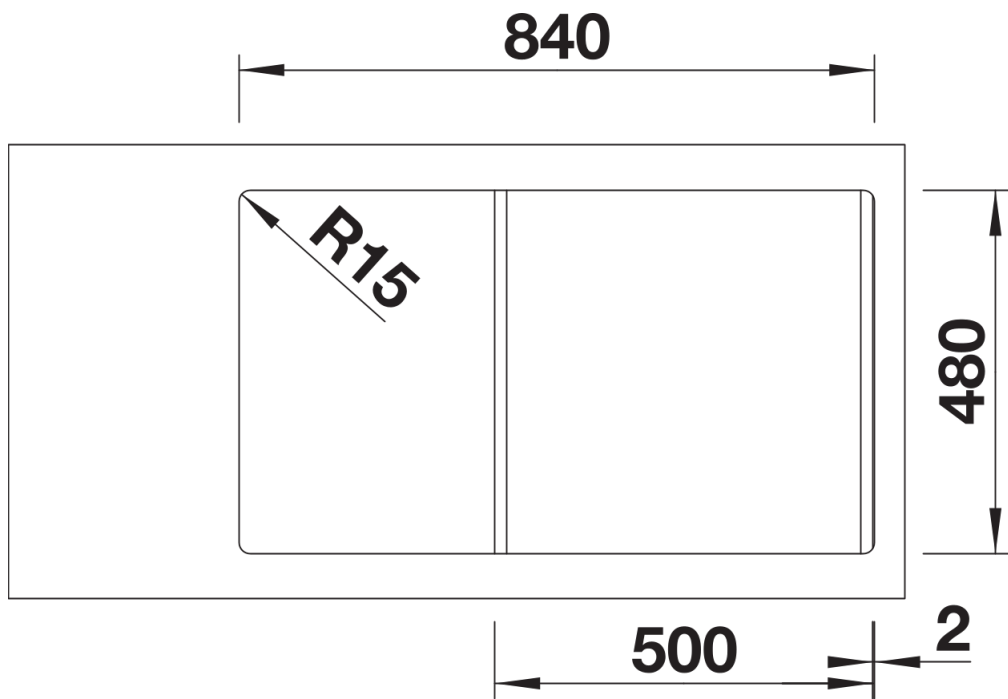

Ficha informativa do produto SONA 5 S

N.º de artigo 519678

Benefícios

- Design moderno e independente
- Cuba principal ampla com bastante espaço para lavar a louça
- Generoso rebordo para misturadora com perfil marcante
- Especialmente para armário com base de 50 cm
- Pode ser instalada de forma reversível

Vista de cima

Desagregado

Vista frontal

Vista lateral