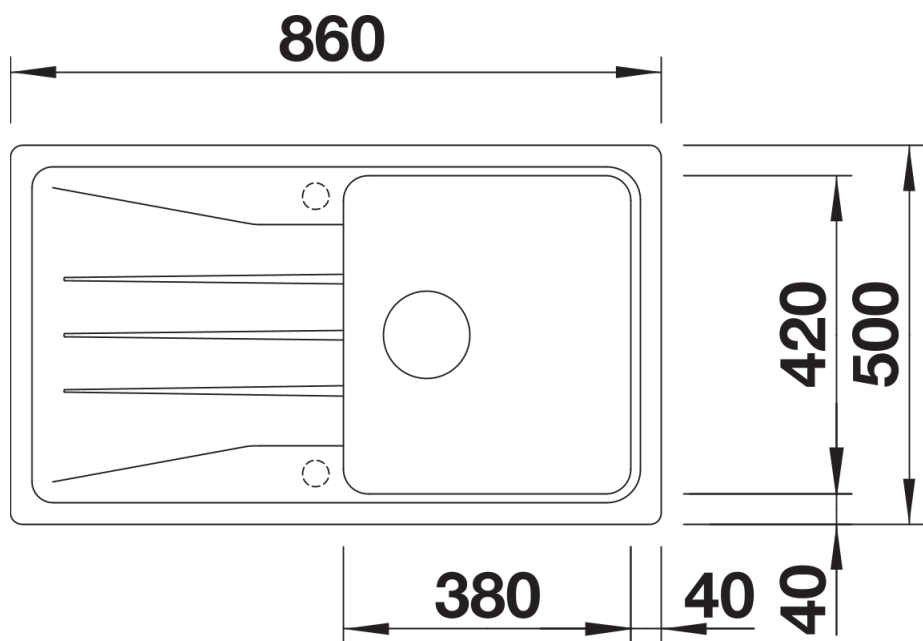

Ficha informativa do produto SONA 5 S

N.º de artigo 519678

Benefícios

- Design moderno e independente
- Cuba principal ampla com bastante espaço para lavar a louça
- Generoso rebordo para misturadora com perfil marcante
- Especialmente para armário com base de 50 cm
- Pode ser instalada de forma reversível

Vista de cima

Desagregado

Vista frontal

Vista lateral