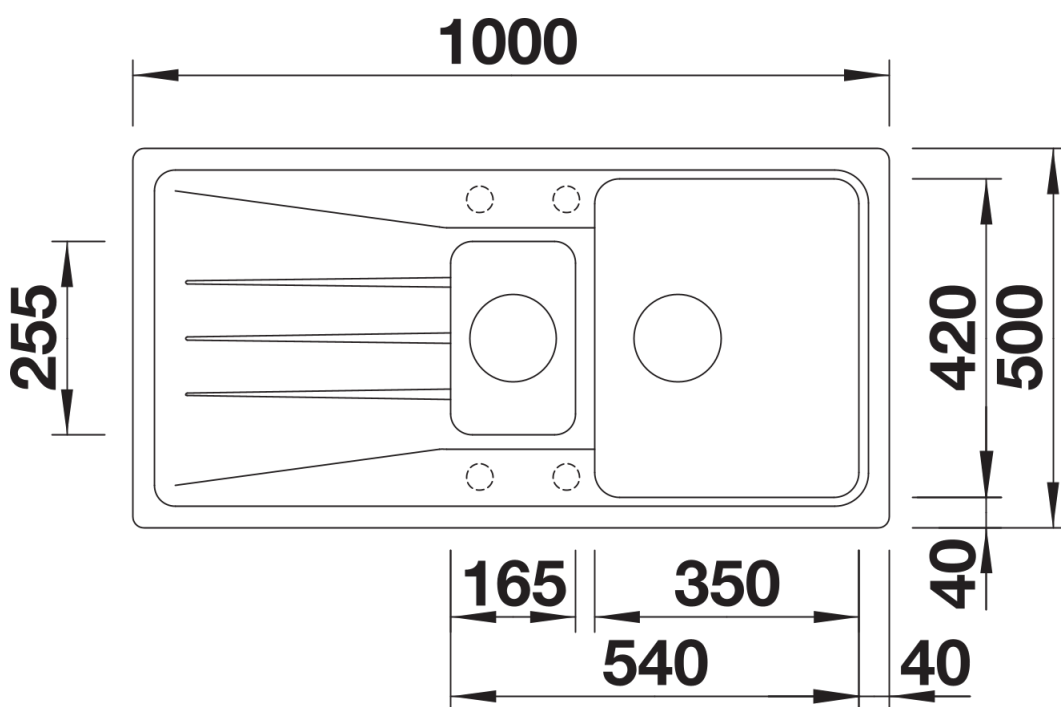

Ficha informativa do produto SONA 6 S

N.º de artigo 519855

Benefícios

- Design moderno e independente
- As tarefas de cozinha são mais fáceis com a espaçosa cuba principal e a prática cuba adicional
- Generoso rebordo para misturadora com perfil marcante
- Especialmente para armário com base de 60 cm

Vista de cima

Desagregado

Vista frontal

Vista lateral