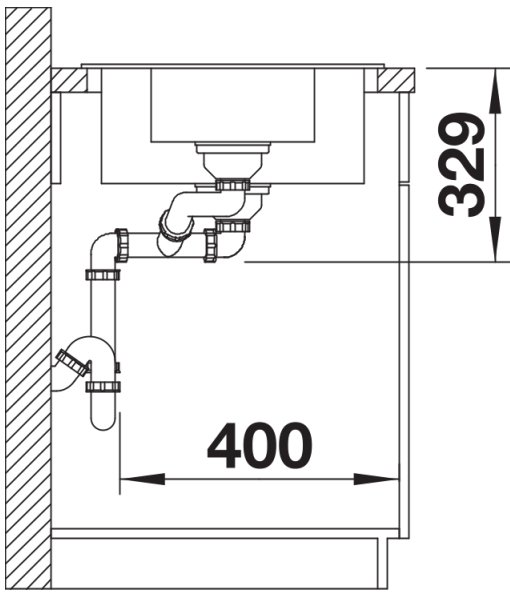

Ficha informativa do produto SONA 6 S

N.º de artigo 519855

Benefícios

- Design moderno e independente
- As tarefas de cozinha são mais fáceis com a espaçosa cuba principal e a prática cuba adicional
- Generoso rebordo para misturadora com perfil marcante
- Especialmente para armário com base de 60 cm

Vista de cima

Desagregado

Vista frontal

Vista lateral