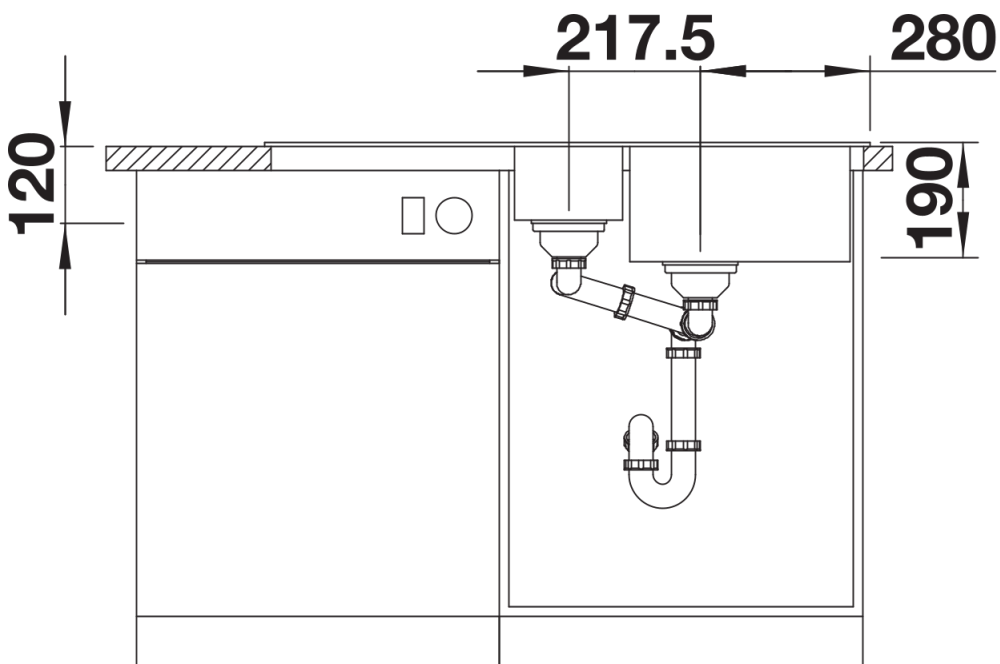

Ficha informativa do produto SONA 6 S

N.º de artigo 519855

Benefícios

- Design moderno e independente
- As tarefas de cozinha são mais fáceis com a espaçosa cuba principal e a prática cuba adicional
- Generoso rebordo para misturadora com perfil marcante
- Especialmente para armário com base de 60 cm

Vista de cima

Desagregado

Vista frontal

Vista lateral