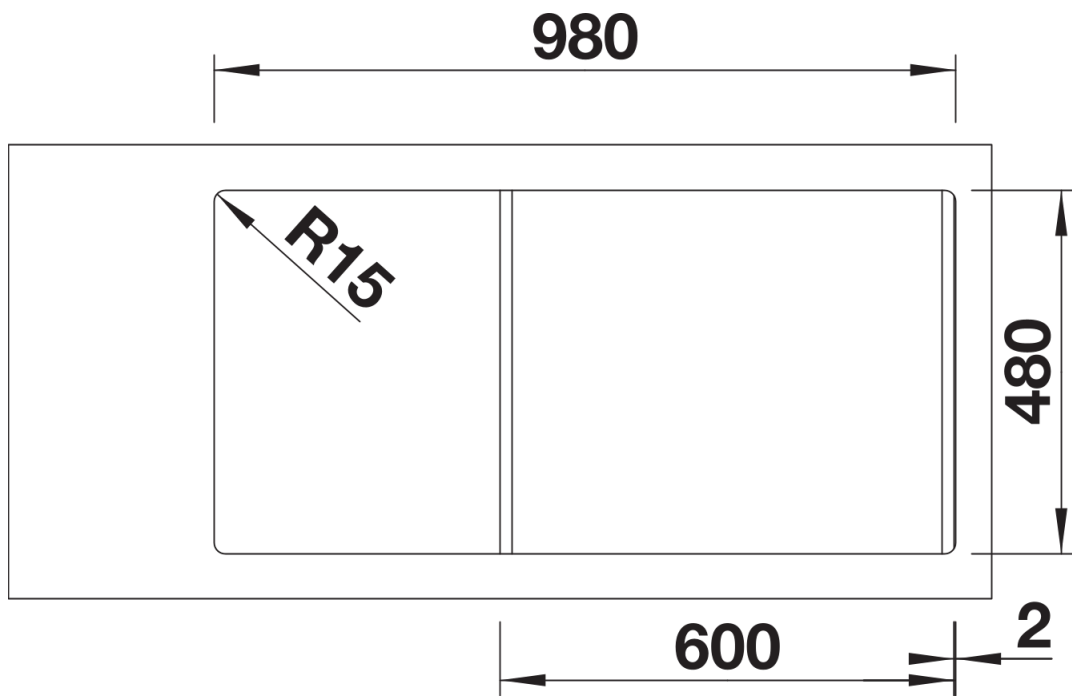

Ficha informativa do produto SONA 6 S

N.º de artigo 519855

Benefícios

- Design moderno e independente
- As tarefas de cozinha são mais fáceis com a espaçosa cuba principal e a prática cuba adicional
- Generoso rebordo para misturadora com perfil marcante
- Especialmente para armário com base de 60 cm

Vista de cima

Desagregado

Vista frontal

Vista lateral