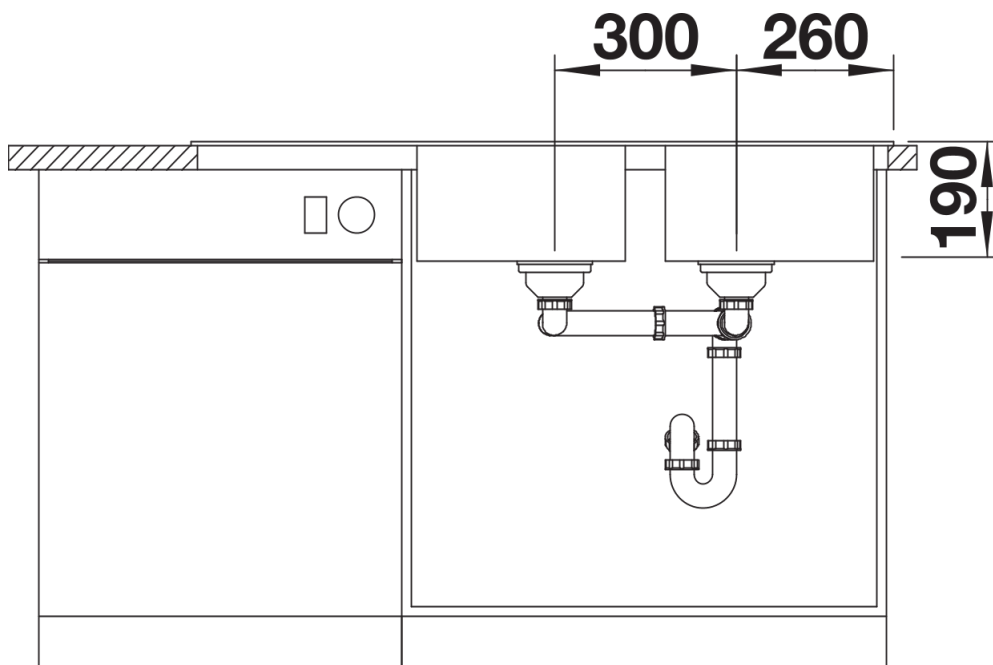

### Benefícios

---

- Design moderno e independente
- Duas cubas do mesmo tamanho para um maior conforto ao lavar a louça
- Generoso rebordo para misturadora com perfil marcante
- Especialmente para armário com base de 80 cm
- Pode ser instalada de forma reversível
-

## Detalhes

---

Vista de cima

Desagregado

Vista frontal

Vista lateral