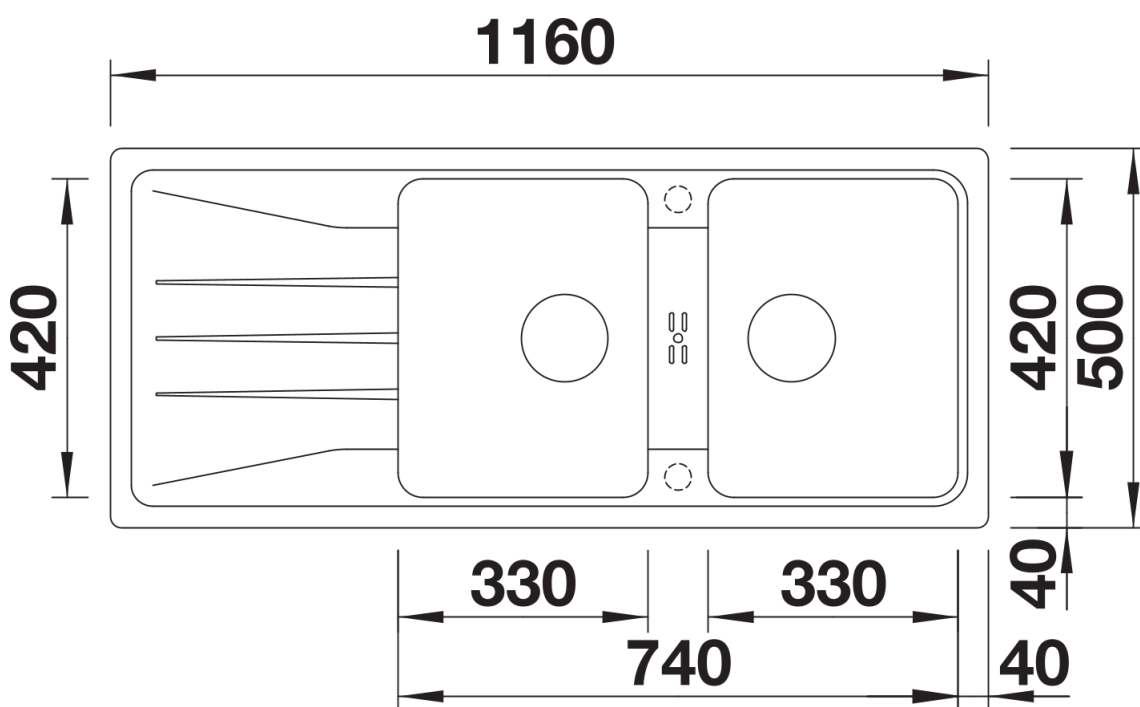

### Benefícios

---

- Design moderno e independente
- Duas cubas do mesmo tamanho para um maior conforto ao lavar a louça
- Generoso rebordo para misturadora com perfil marcante
- Especialmente para armário com base de 80 cm
- Pode ser instalada de forma reversível
-

## Detalhes

---

Vista de cima

Desagregado

Vista frontal

Vista lateral