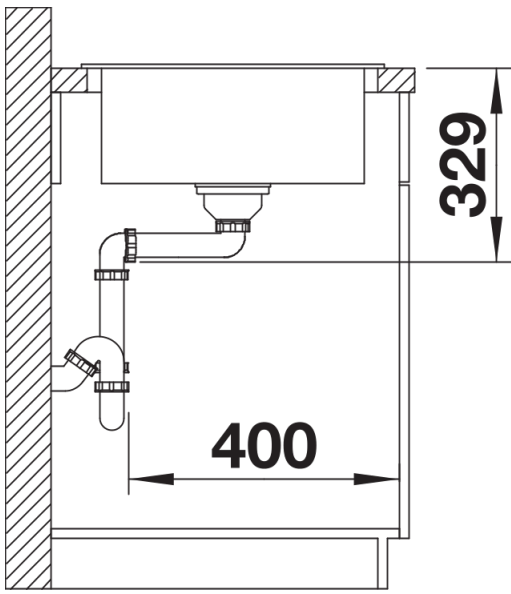

Ficha informativa do produto SONA XL 6 S

N.º de artigo 519689

Benefícios

- Design moderno e independente
- Cuba XL especialmente ampla com ainda mais espaço para lavar a louça
- Generoso rebordo para misturadora com perfil marcante
- Especialmente para armário com base de 60 cm
- Pode ser instalada de forma reversível

Vista de cima

Desagregado

Vista frontal

Vista lateral