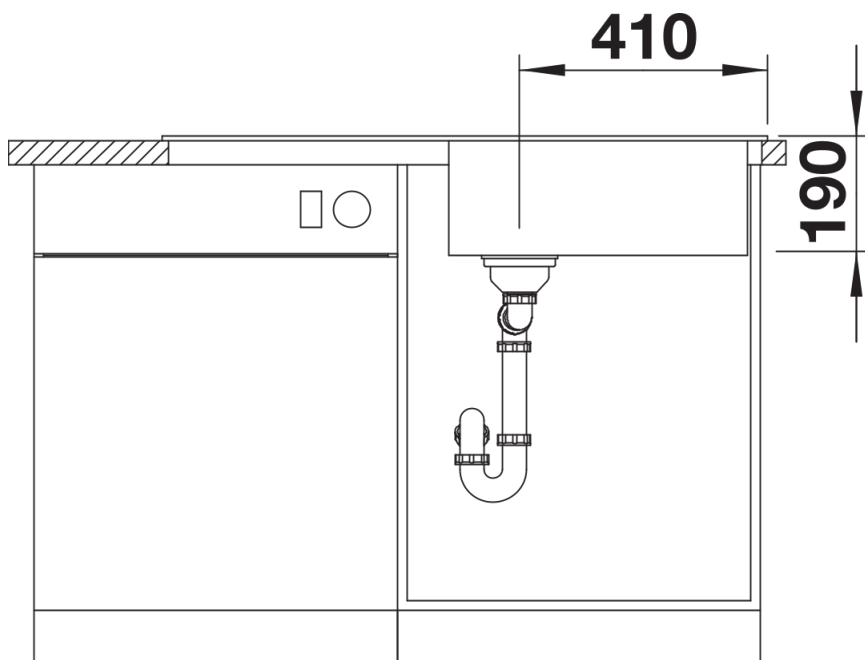

Ficha informativa do produto SONA XL 6 S

N.º de artigo 519689

Benefícios

- Design moderno e independente
- Cuba XL especialmente ampla com ainda mais espaço para lavar a louça
- Generoso rebordo para misturadora com perfil marcante
- Especialmente para armário com base de 60 cm
- Pode ser instalada de forma reversível

Vista de cima

Desagregado

Vista frontal

Vista lateral