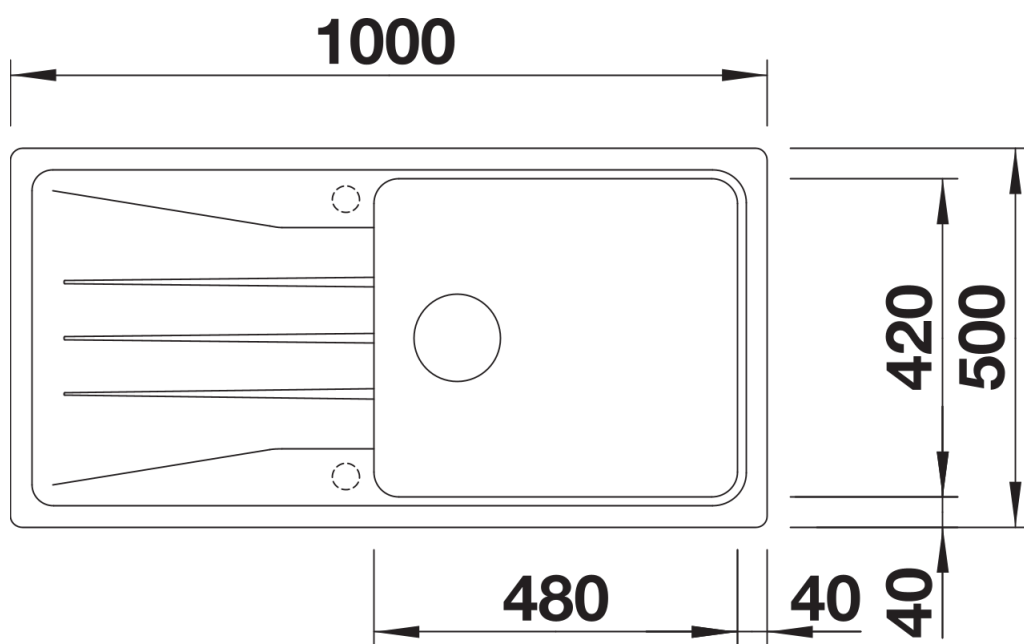

Ficha informativa do produto SONA XL 6 S

N.º de artigo 519689

Benefícios

- Design moderno e independente
- Cuba XL especialmente ampla com ainda mais espaço para lavar a louça
- Generoso rebordo para misturadora com perfil marcante
- Especialmente para armário com base de 60 cm
- Pode ser instalada de forma reversível

Vista de cima

Desagregado

Vista frontal

Vista lateral