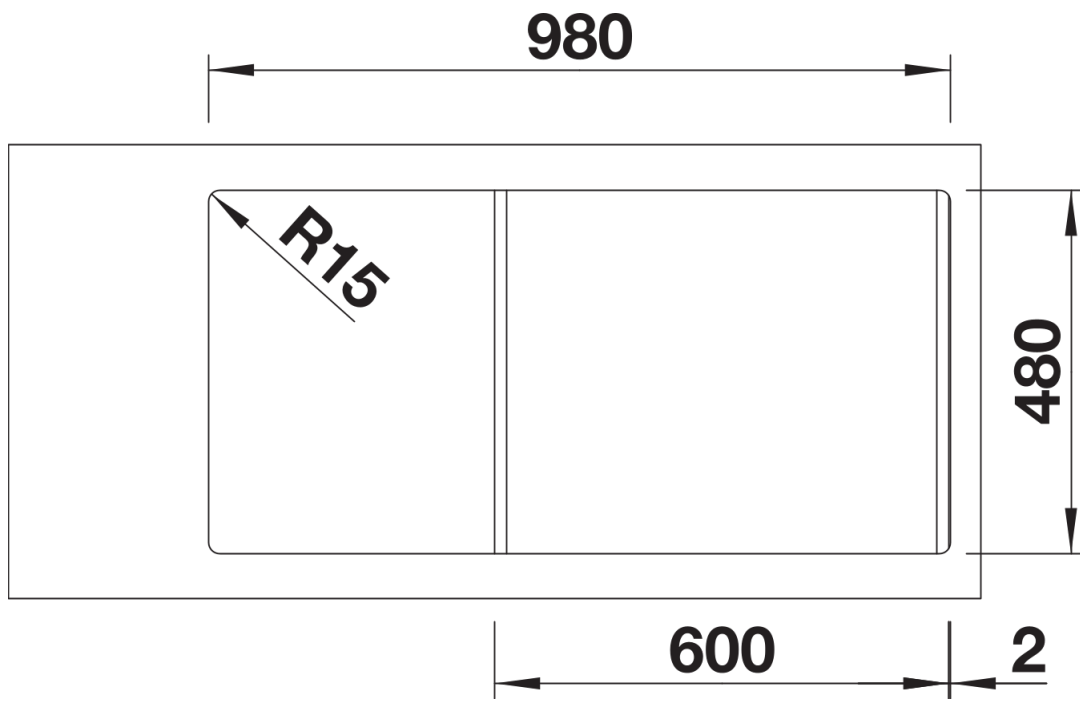

Ficha informativa do produto SONA XL 6 S

N.º de artigo 519689

Benefícios

- Design moderno e independente
- Cuba XL especialmente ampla com ainda mais espaço para lavar a louça
- Generoso rebordo para misturadora com perfil marcante
- Especialmente para armário com base de 60 cm
- Pode ser instalada de forma reversível

Vista de cima

Desagregado

Vista frontal

Vista lateral