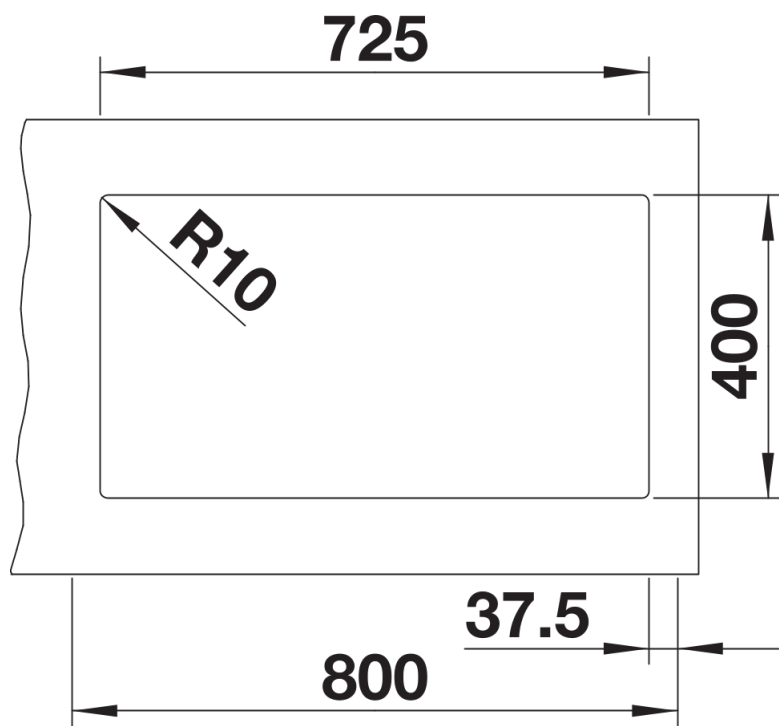

Ficha informativa do produto SUBLINE 430/270-U

N.º de artigo 523151

Benefícios

- Cuba sob o tampo da bancada para requisitos exigentes de design
- Design de cuba com contornos intemporais e elegantes
- 2 em 1: duas cubas, um painel recortado e apenas um procedimento de montagem
- Sistema completo para uma ampla variedade de planos com duas cubas grandes
- Incorpora o sistema de escoamento InFino de alta qualidade, elegante, integrado e extremamente higiénico

Cores

Cores disponíveis:

preto
antracite
cinzento-pedra
cinzento vulcão
branco
branco suave
tartufo
café

SILGRANIT antracite

Informações sobre o planeamento

- Raio de corte: 10 mm

Âmbito de fornecimento

- kit para resíduos com tubo economizador de espaço
- ligação de resíduos
- 2 filtros InFino de 3 ½"
- kit de fixação

Detalhes

Vista de cima

Desagregado

Vista frontal

Vista lateral