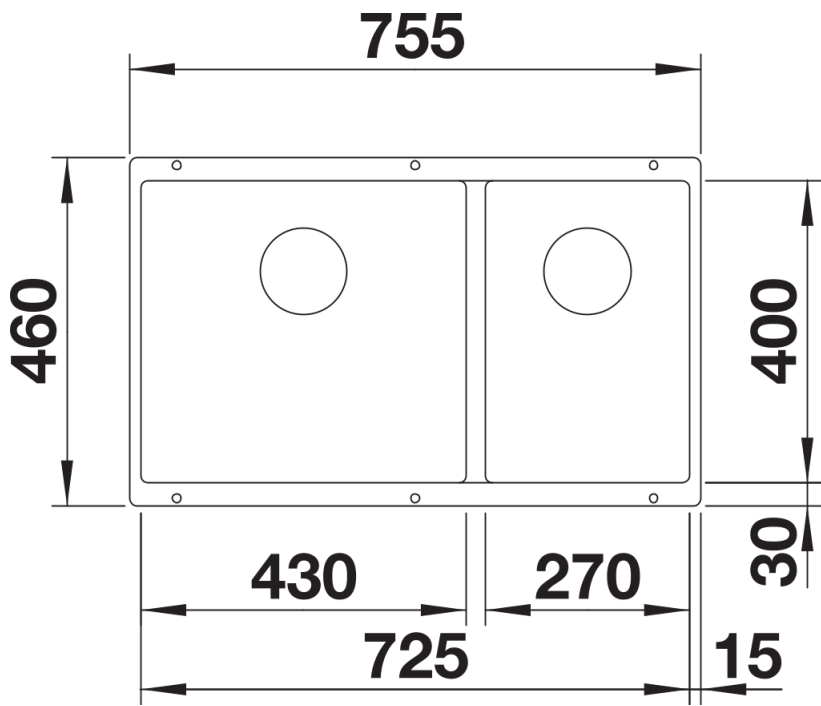

Ficha informativa do produto SUBLINE 430/270-U

N.º de artigo 523151

Benefícios

- Cuba sob o tampo da bancada para requisitos exigentes de design
- Design de cuba com contornos intemporais e elegantes
- 2 em 1: duas cubas, um painel recortado e apenas um procedimento de montagem
- Sistema completo para uma ampla variedade de planos com duas cubas grandes
- Incorpora o sistema de escoamento InFino de alta qualidade, elegante, integrado e extremamente higiénico

Cores

Cores disponíveis:

preto
antracite
cinzento-pedra
cinzento vulcão
branco
branco suave
tartufo
café

SILGRANIT antracite

Informações sobre o planeamento

- Raio de corte: 10 mm

Âmbito de fornecimento

- kit para resíduos com tubo economizador de espaço
- ligação de resíduos
- 2 filtros InFino de 3 ½"
- kit de fixação

Detalhes

Vista de cima

Desagregado

Vista frontal

Vista lateral