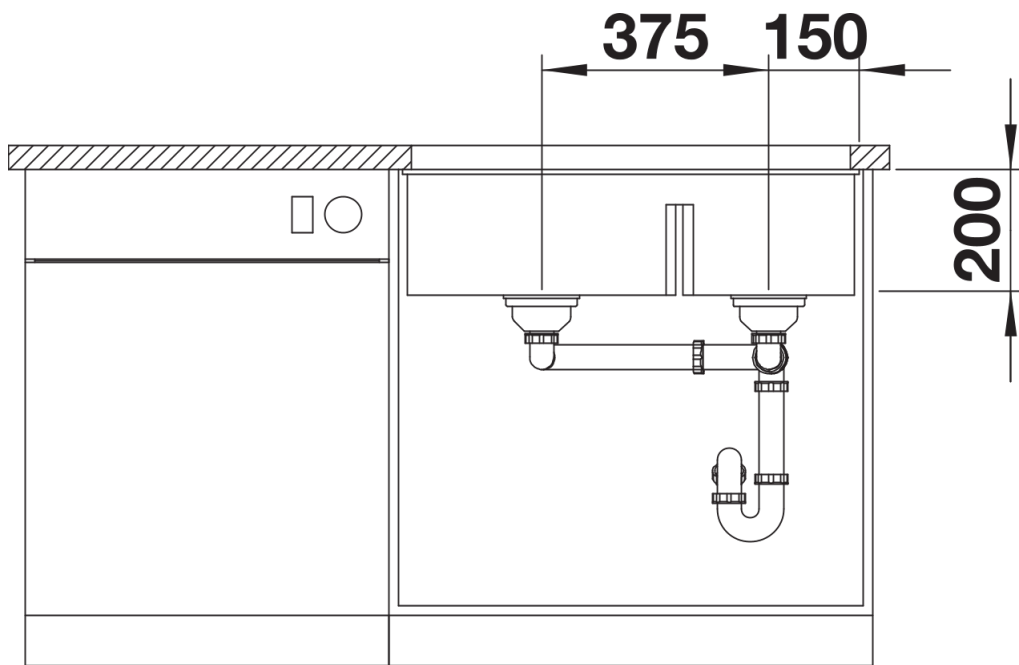

Ficha informativa do produto SUBLINE 430/270-U

N.º de artigo 523151

Benefícios

- Cuba sob o tampo da bancada para requisitos exigentes de design
- Design de cuba com contornos intemporais e elegantes
- 2 em 1: duas cubas, um painel recortado e apenas um procedimento de montagem
- Sistema completo para uma ampla variedade de planos com duas cubas grandes
- Incorpora o sistema de escoamento InFino de alta qualidade, elegante, integrado e extremamente higiénico

Cores

Cores disponíveis:

preto
antracite
cinzento-pedra
cinzento vulcão
branco
branco suave
tartufo
café

SILGRANIT antracite

Informações sobre o planeamento

- Raio de corte: 10 mm

Âmbito de fornecimento

- kit para resíduos com tubo economizador de espaço
- ligação de resíduos
- 2 filtros InFino de 3 ½"
- kit de fixação

Detalhes

Vista de cima

Desagregado

Vista frontal

Vista lateral