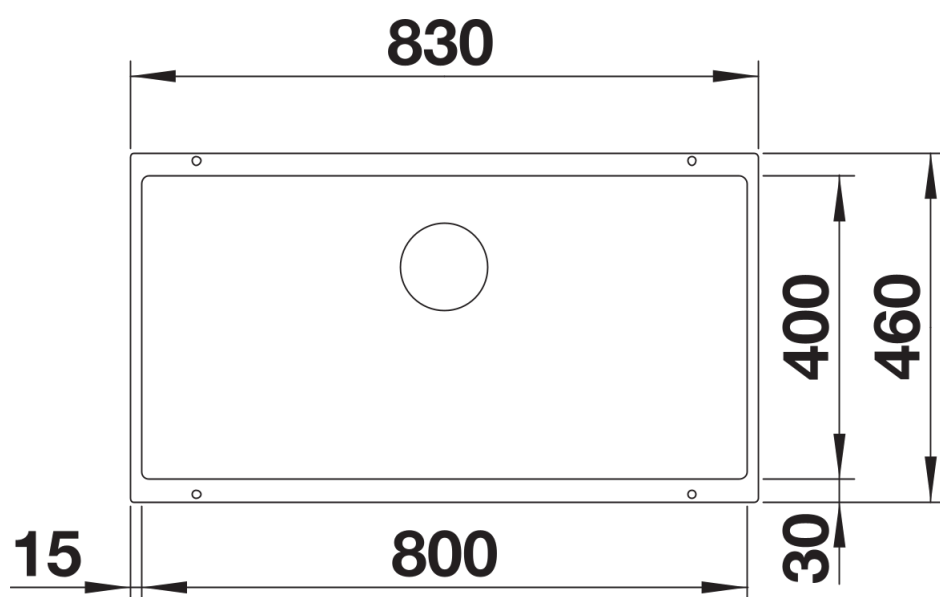

Cores

SILGRANIT antracite

Cores disponíveis:

preto
antracite
cinzento-pedra
cinzento vulcão
branco
branco suave
tartufo
café

Informações sobre o planeamento

- Raio de corte: 10 mm
- Nota: Deverá encomendar separadamente as ligações de resíduos para combinações de duas cubas individuais.

Âmbito de fornecimento

- kit para resíduos com tubo economizador de espaço
- filtro InFino de 3 ½"
- kit de fixação

Detalhes

Vista de cima

Desagregado

Vista frontal

Vista lateral