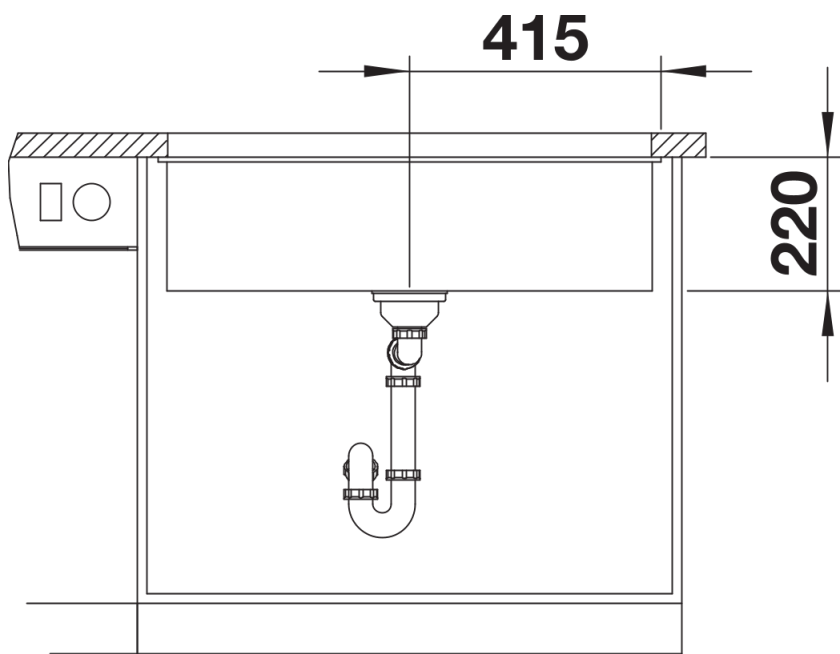

Âmbito de fornecimento

- kit para resíduos com tubo economizador de espaço
- filtro InFino de 3 ½"
- kit de fixação

Detalhes

Vista de cima

Desagregado

Vista frontal

Vista lateral