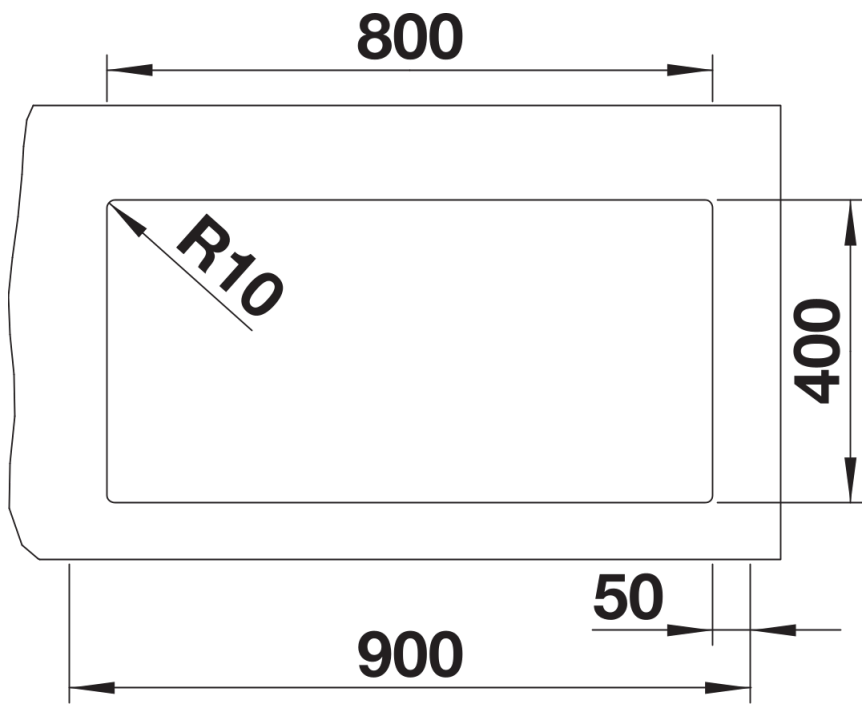

Cores

SILGRANIT antracite

Cores disponíveis:

preto
antracite
cinzento-pedra
cinzento vulcão
branco
branco suave
tartufo
café

Informações sobre o planeamento

- Raio de corte: 10 mm
- Nota: Deverá encomendar separadamente as ligações de resíduos para combinações de duas cubas individuais.

Âmbito de fornecimento

- kit para resíduos com tubo economizador de espaço
- filtro InFino de 3 ½"
- kit de fixação

Detalhes

Vista de cima

Desagregado

Vista frontal

Vista lateral