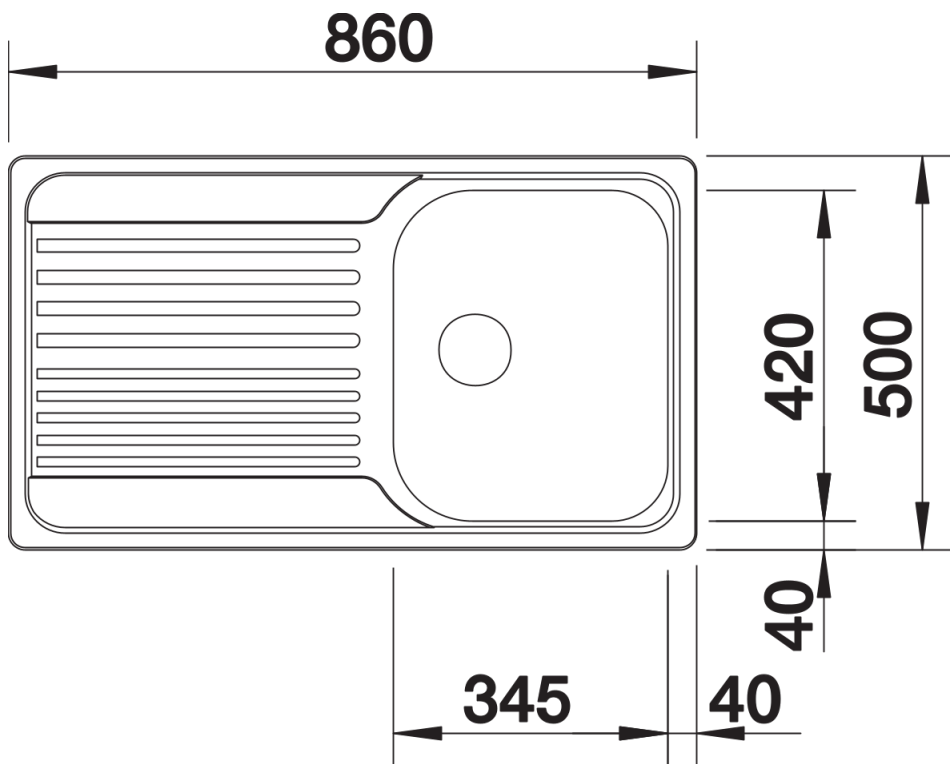

### Benefícios

---

- Design funcional
- Cuba de grandes medidas
- Com escorredor de aço inoxidável de 3 ½"
- Pode ser instalada de forma reversível

## Informações sobre o planeamento

---

- Se deseja orifício para misturadora, indicar no pedido.

## Detalhes

---

Vista de cima

Desagregado

Vista frontal

Vista lateral