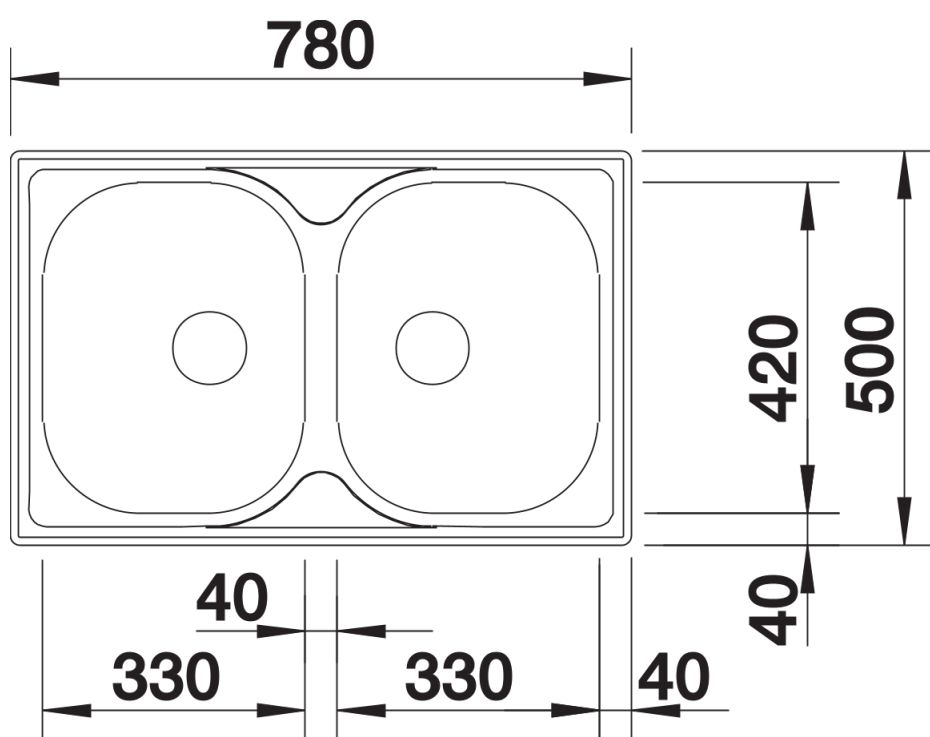

Ficha informativa do produto TIPO 8 Compact

N.º de artigo 513459

Benefícios

- Com uma grande cuba para lavar confortavelmente
- Com dois filtros de aço inoxidável de 3 ½"
- Cesto de louça como acessório opcional
- Lava-louças reversíveis

Informações sobre o planeamento

- Se deseja orifício para misturadora, indicar no pedido.

Âmbito de fornecimento

- Conjunto de válvulas com dois filtros de 3 ½".

Detalhes

Vista de cima

Desagregado

Vista frontal

Vista lateral