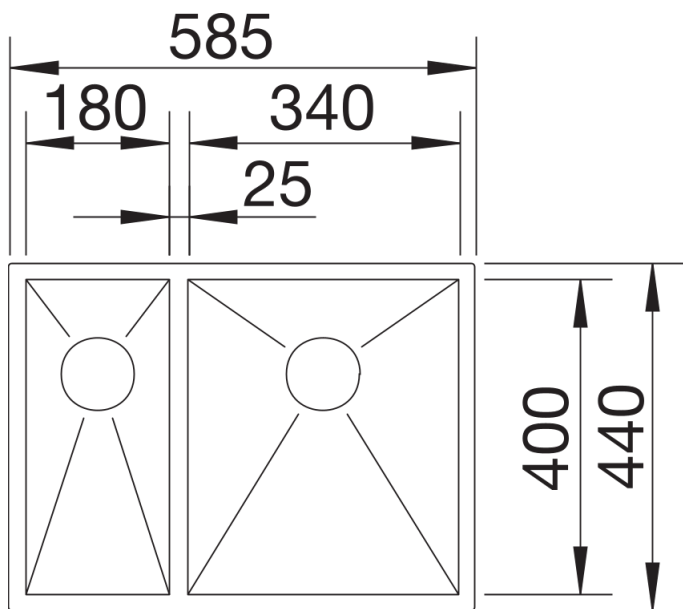

Vista de cima