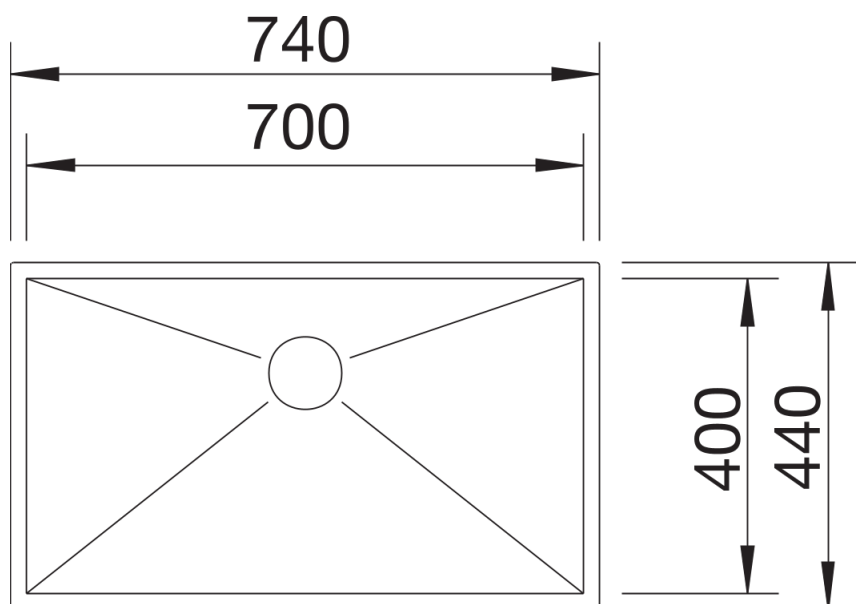

Informações sobre o planeamento

- Nota: também disponível como versão embutida.

* Nota do âmbito de fornecimento:
é necessário um conjunto para renovação para modelos sob o tampo da bancada sem rebordo da torneira se estiver a usar um controlo remoto do escoamento com "pop-up".
Recomendado: artigo n.º 232 459

Âmbito de fornecimento

- kit* para resíduos com tubo economizador de espaço
- filtro InFino de 3 ½"
- kit de fixação

Detalhes

Vista de cima