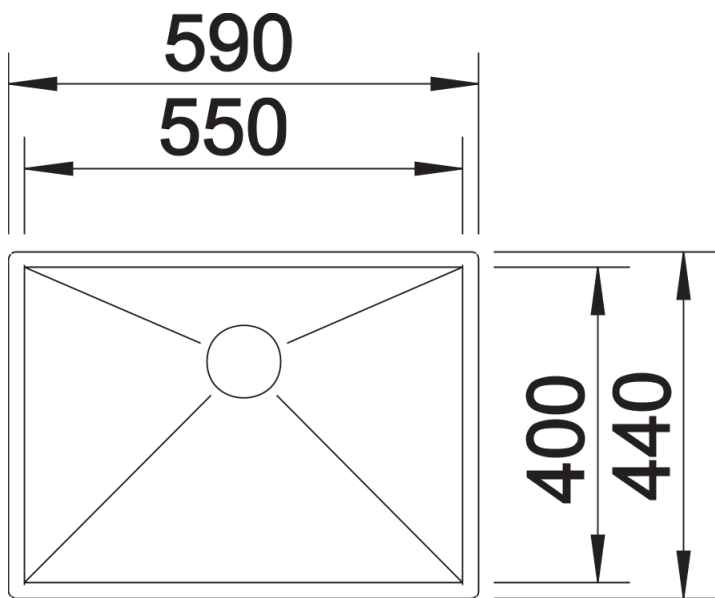

Ficha informativa do produto ZEROX 550-U

N.º de artigo 521591

Benefícios

- Design de raio zero com impressionante geometria de ângulos retos da cuba
- A ampla gama de produtos permite uma infinidade de combinações à medida
- Sistema de escoamento InFino de alta qualidade, elegante, integrado e extremamente higiénico
- Fácil de combinar com diversas soluções de acessórios

Informações sobre o planeamento

- Nota: também disponível como versão embutida.
- * Nota do âmbito de fornecimento:
- é necessário um conjunto para renovação para modelos sob o tampo da bancada sem rebordo da torneira se estiver a usar um controlo remoto do escoamento com "pop-up".
- Recomendado: artigo n.º 232 459

Âmbito de fornecimento

- kit* para resíduos com tubocompacto
- filtro InFino de 3 ½"
- kit de fixação

Detalhes

Vista de cima