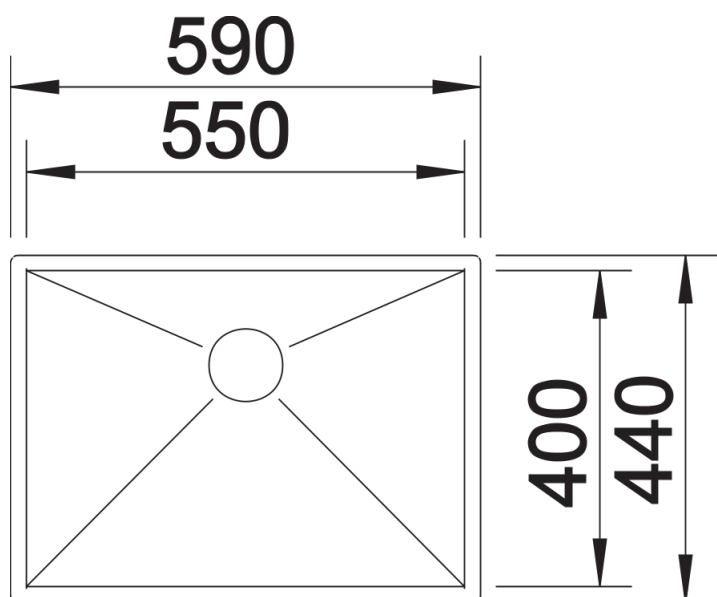

Informações sobre o planeamento

- Nota: também disponível como versão embutida.

* Nota do âmbito de fornecimento:
é necessário um conjunto para renovação para modelos sob o tampo da bancada sem rebordo da torneira se estiver a usar um controlo remoto do escoamento com "pop-up".
Recomendado: artigo n.º 232 459

Âmbito de fornecimento

- kit* para resíduos com tubocompacto
- filtro InFino de 3 ½"
- kit de fixação

Detalhes

Vista de cima