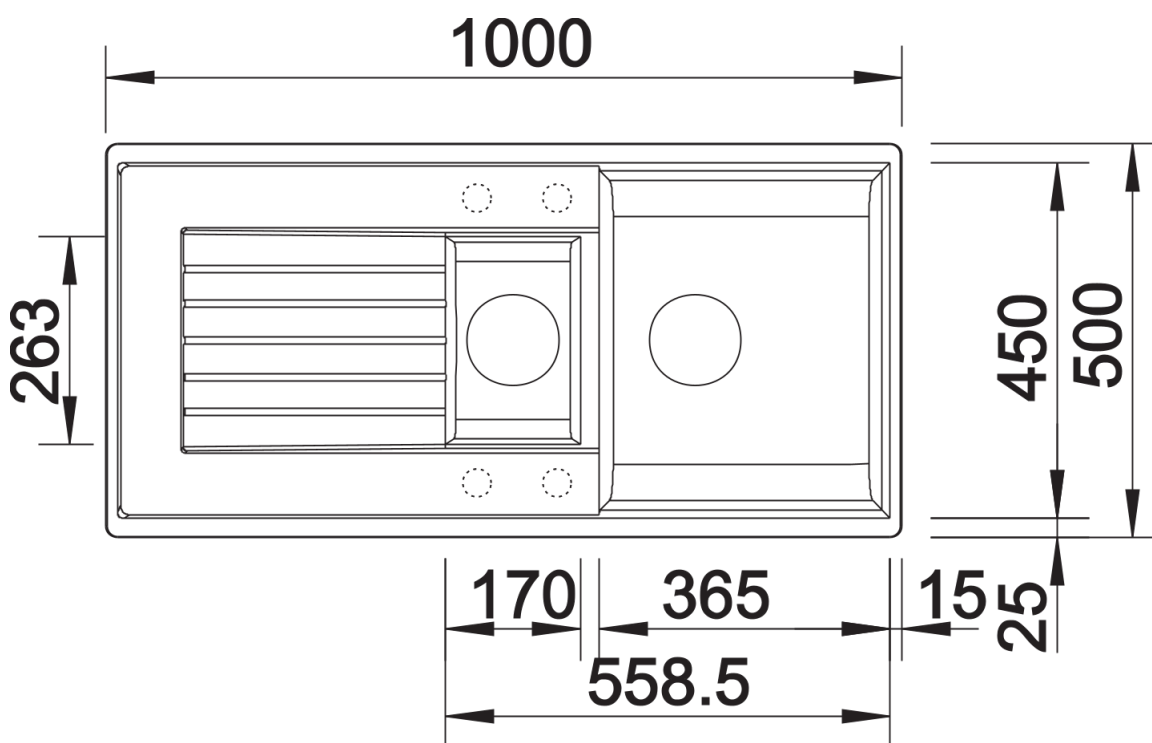

Âmbito de fornecimento

- kit para resíduos com tubo compacto
- 2 filtros de 3 ½"

Detalhes

Vista de cima