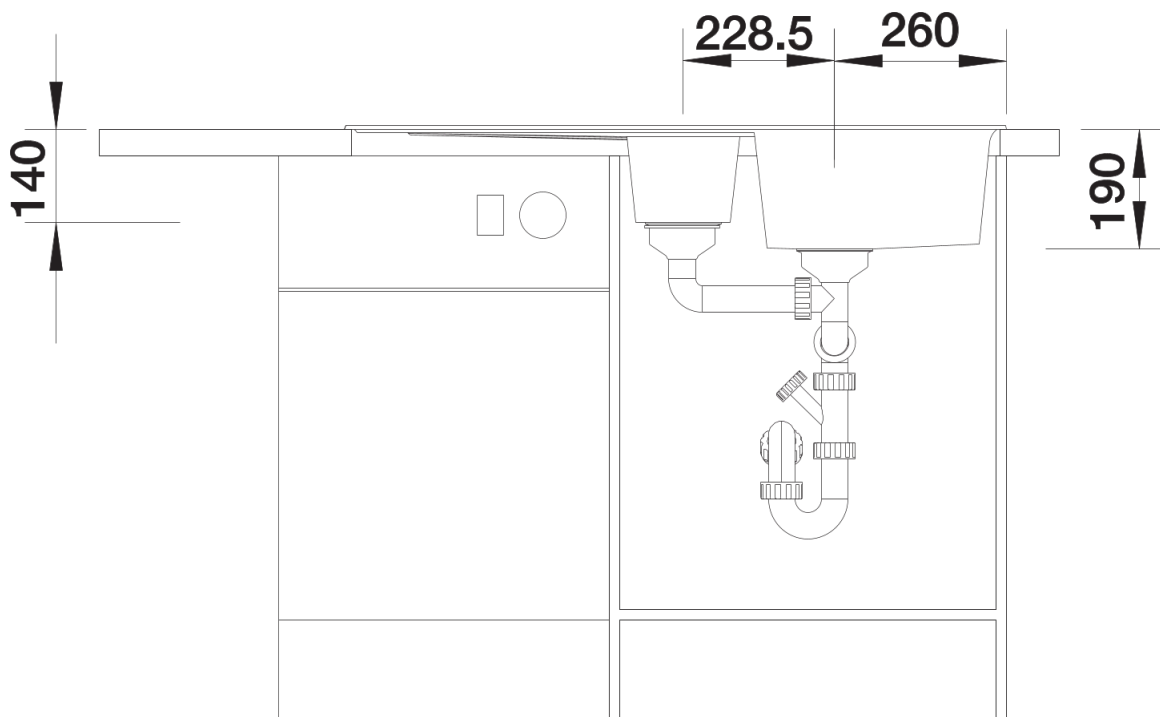

### Benefícios

---

- Design moderno de linhas claras
- Contornos exteriores de linhas retas com borda fina
- Zona para misturadora que aumenta a superfície do escorredor
- Cuba principal espaçosa para um trabalho confortável
- Cuba adicional com crivo de escoamento de 3 ½"
- Disposição de cuba clássica para opção de instalação reversível

## Detalhes

---

Vista de cima

Desagregado

Vista frontal

Vista lateral