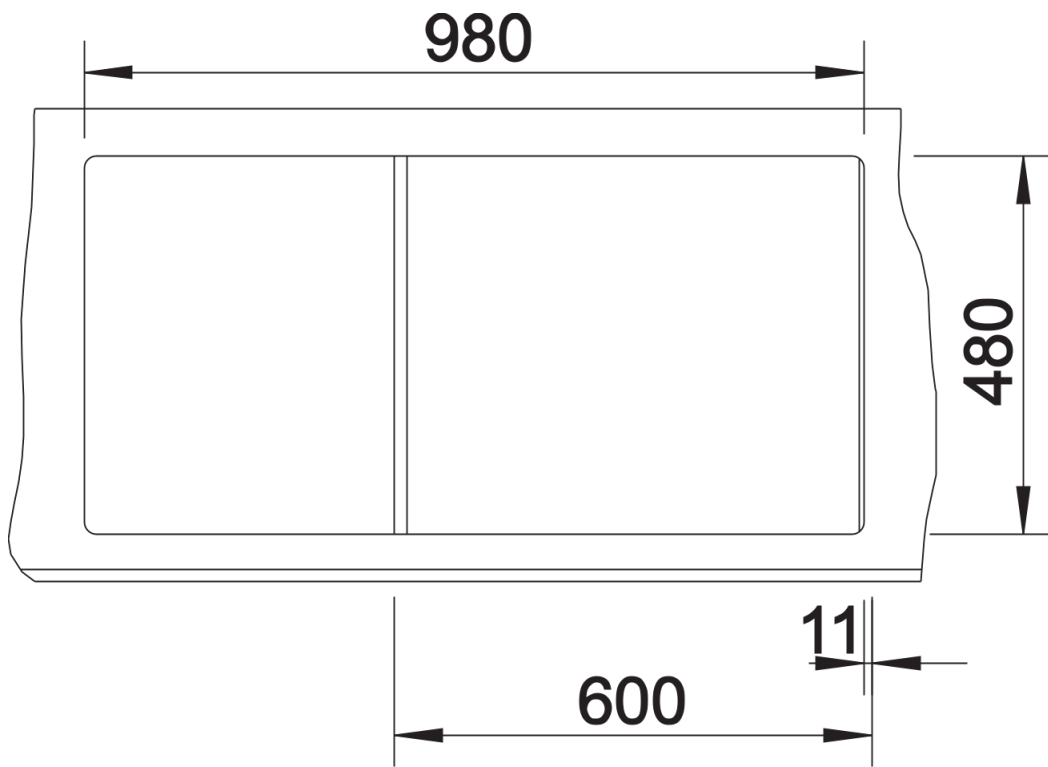

### Benefícios

---

- Design moderno de linhas claras
- Contornos exteriores de linhas retas com borda fina
- Zona para misturadora que aumenta a superfície do escorredor
- Cuba principal espaçosa para um trabalho confortável
- Cuba adicional com crivo de escoamento de 3 ½"
- Disposição de cuba clássica para opção de instalação reversível

## Detalhes

---

Vista de cima

Desagregado

Vista frontal

Vista lateral