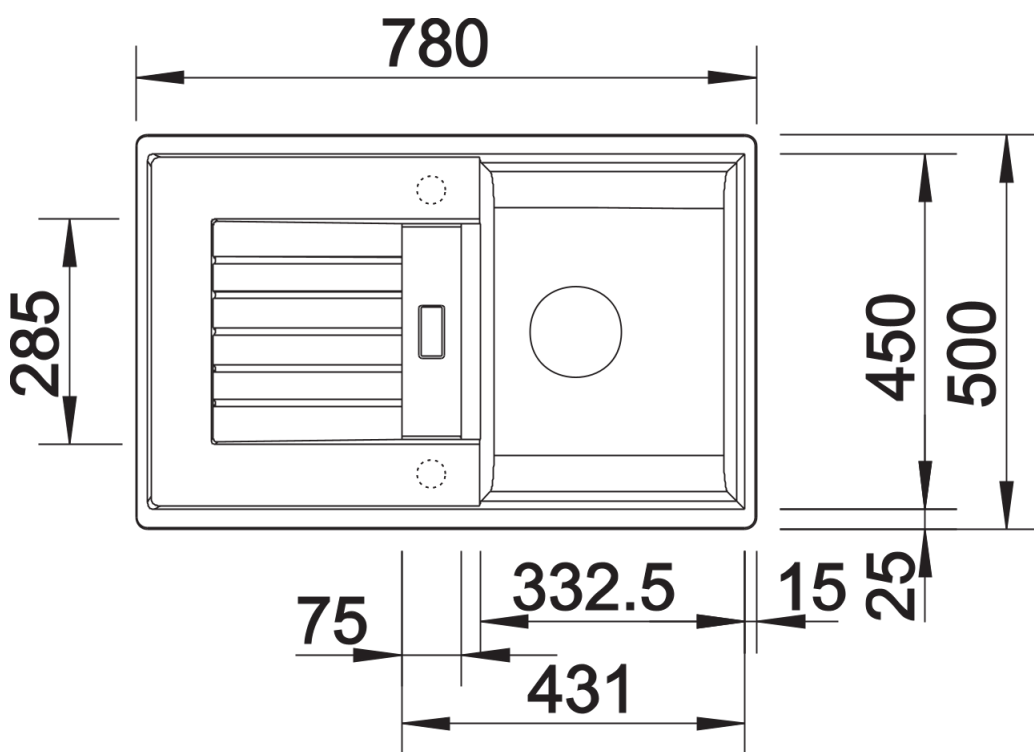

Ficha informativa do produto ZIA 45 S

N.º de artigo 514726

Benefícios

- Design moderno de linhas claras
- Contornos exteriores de linhas retas com borda fina
- Zona para misturadora que aumenta a superfície do escorredor
- Cuba espaçosa para um trabalho confortável
- Dreno separado proporciona um elevado grau de conforto
- Disposição de cuba clássica para opção de instalação reversível

SILGRANIT branco

Âmbito de fornecimento

- kit para resíduos com tubo compacto
- filtro de 3 ½"

Detalhes

Vista de cima

Desagregado

Vista frontal

Vista lateral