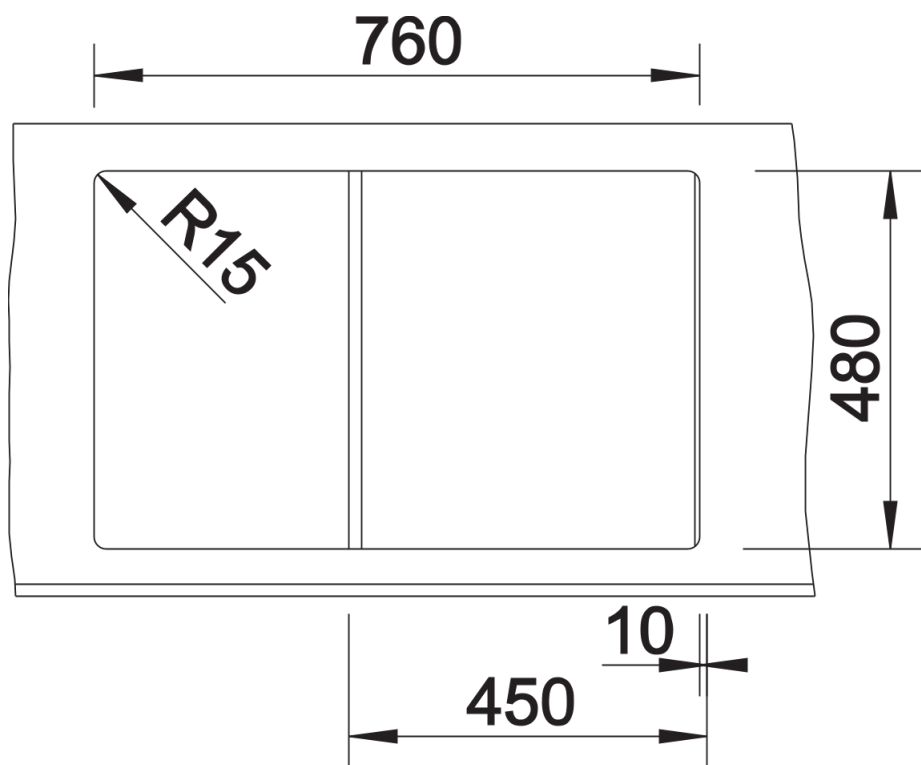

Ficha informativa do produto ZIA 45 S

N.º de artigo 514726

Benefícios

- Design moderno de linhas claras
- Contornos exteriores de linhas retas com borda fina
- Zona para misturadora que aumenta a superfície do escorredor
- Cuba espaçosa para um trabalho confortável
- Dreno separado proporciona um elevado grau de conforto
- Disposição de cuba clássica para opção de instalação reversível

SILGRANIT branco

Âmbito de fornecimento

- kit para resíduos com tubo compacto
- filtro de 3 ½"

Detalhes

Vista de cima

Desagregado

Vista frontal

Vista lateral