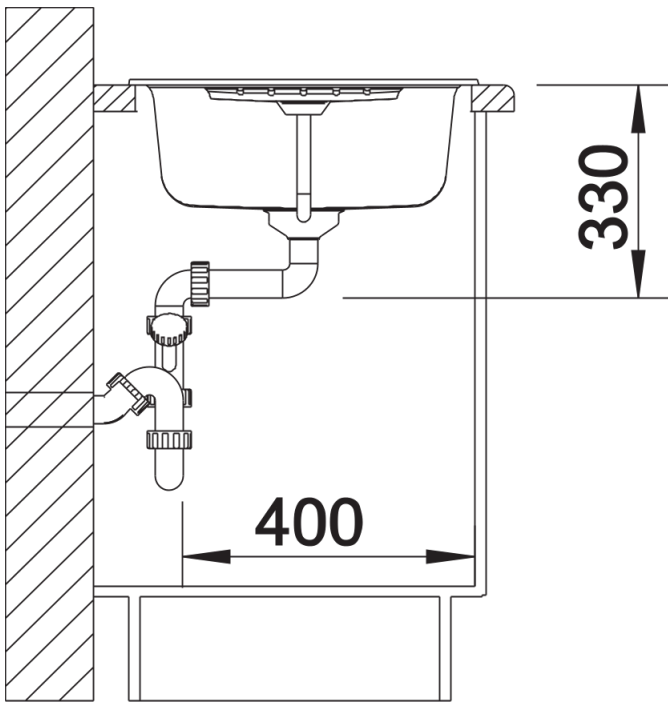

Ficha informativa do produto ZIA 45 S

N.º de artigo 514726

Benefícios

- Design moderno de linhas claras
- Contornos exteriores de linhas retas com borda fina
- Zona para misturadora que aumenta a superfície do escorredor
- Cuba espaçosa para um trabalho confortável
- Dreno separado proporciona um elevado grau de conforto
- Disposição de cuba clássica para opção de instalação reversível

SILGRANIT branco

Âmbito de fornecimento

- kit para resíduos com tubo compacto
- filtro de 3 ½"

Detalhes

Vista de cima

Desagregado

Vista frontal

Vista lateral