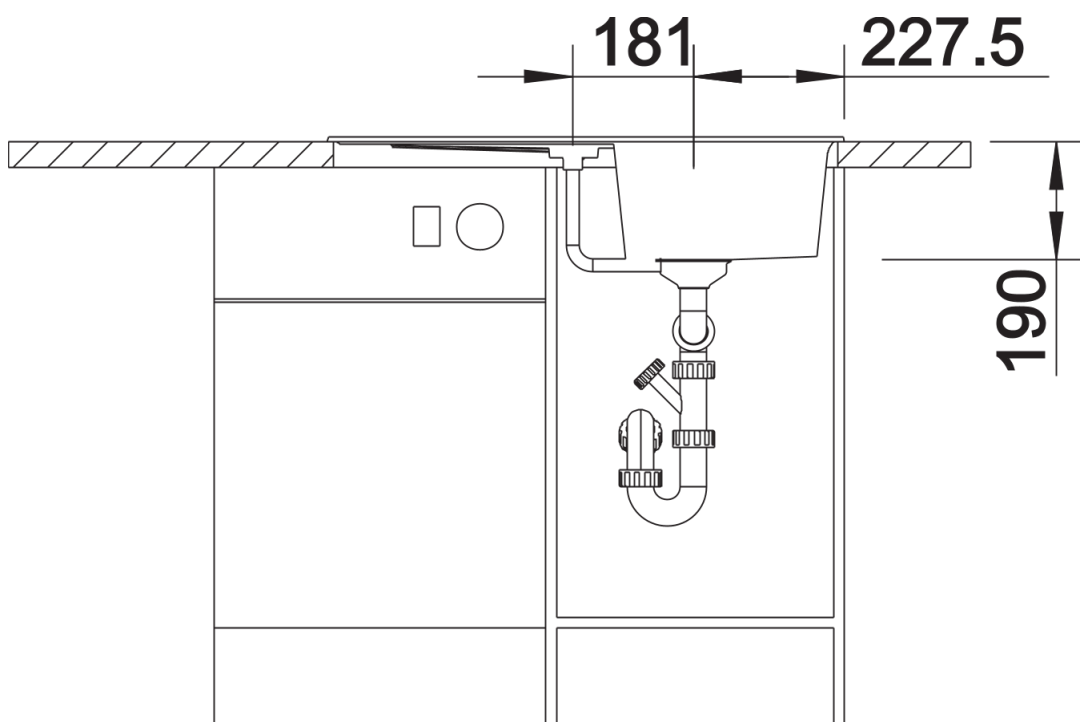

Ficha informativa do produto ZIA 45 S

N.º de artigo 514726

Benefícios

- Design moderno de linhas claras
- Contornos exteriores de linhas retas com borda fina
- Zona para misturadora que aumenta a superfície do escorredor
- Cuba espaçosa para um trabalho confortável
- Dreno separado proporciona um elevado grau de conforto
- Disposição de cuba clássica para opção de instalação reversível

SILGRANIT branco

Âmbito de fornecimento

- kit para resíduos com tubo compacto
- filtro de 3 ½"

Detalhes

Vista de cima

Desagregado

Vista frontal

Vista lateral