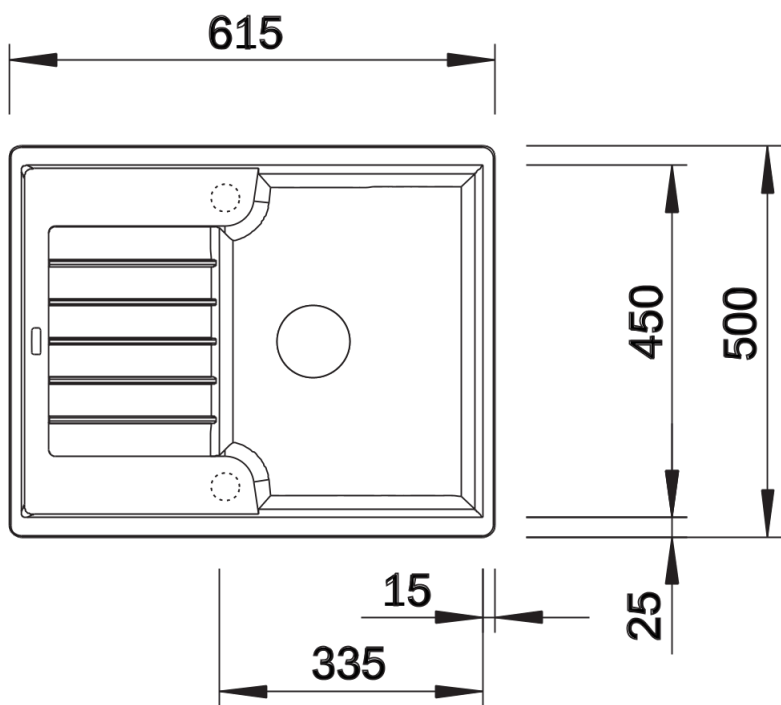

Ficha informativa do produto ZIA 40 S

N.º de artigo 516918

Benefícios

- Design moderno de linhas claras
- Contornos exteriores de linhas retas com borda fina
- Zona para misturadora que aumenta a superfície do escorredor
- Cuba espaçosa para o armário do lava-louça de 40 cm
- Torna o trabalho confortável, mesmo em cozinhas pequenas
- Disposição de cuba clássica para opção de instalação reversível

SILGRANIT antracite

Âmbito de fornecimento

- kit para resíduos com tubo compacto
- filtro de 3 ½"

Detalhes

Vista de cima

Desagregado

Vista frontal

Vista lateral