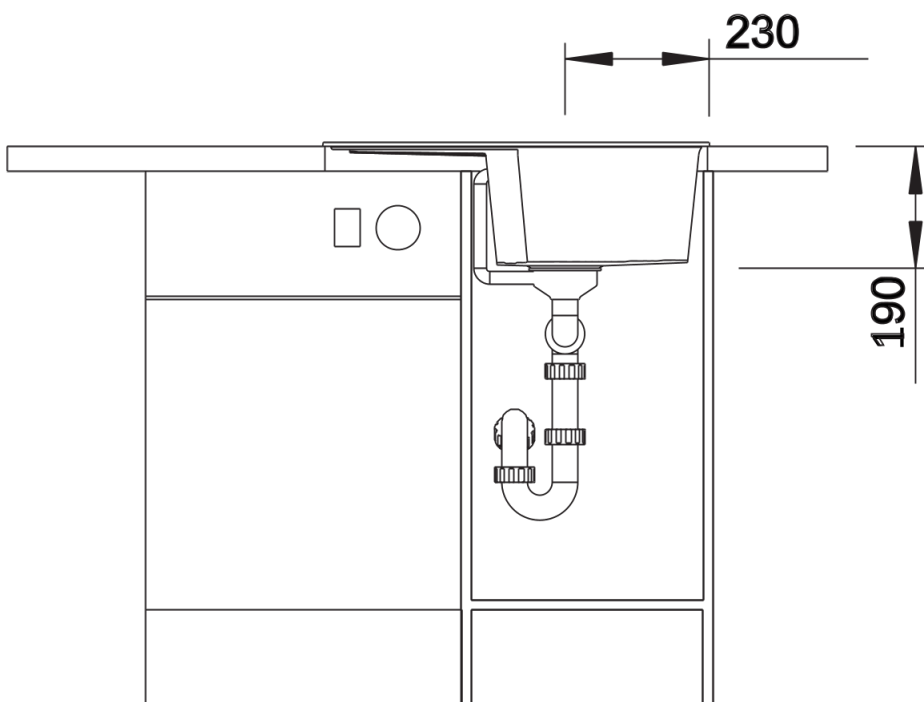

Ficha informativa do produto ZIA 40 S

N.º de artigo 516918

Benefícios

- Design moderno de linhas claras
- Contornos exteriores de linhas retas com borda fina
- Zona para misturadora que aumenta a superfície do escorredor
- Cuba espaçosa para o armário do lava-louça de 40 cm
- Torna o trabalho confortável, mesmo em cozinhas pequenas
- Disposição de cuba clássica para opção de instalação reversível

SILGRANIT antracite

Âmbito de fornecimento

- kit para resíduos com tubo compacto
- filtro de 3 ½"

Detalhes

Vista de cima

Desagregado

Vista frontal

Vista lateral