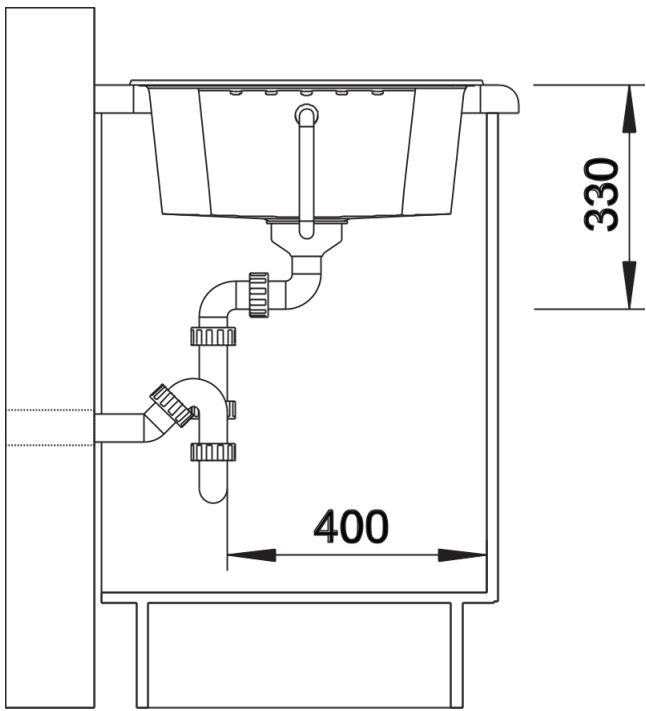

Ficha informativa do produto ZIA 40 S

N.º de artigo 516918

Benefícios

- Design moderno de linhas claras
- Contornos exteriores de linhas retas com borda fina
- Zona para misturadora que aumenta a superfície do escorredor
- Cuba espaçosa para o armário do lava-louça de 40 cm
- Torna o trabalho confortável, mesmo em cozinhas pequenas
- Disposição de cuba clássica para opção de instalação reversível

SILGRANIT antracite

Âmbito de fornecimento

- kit para resíduos com tubo compacto
- filtro de 3 ½"

Detalhes

Vista de cima

Desagregado

Vista frontal

Vista lateral