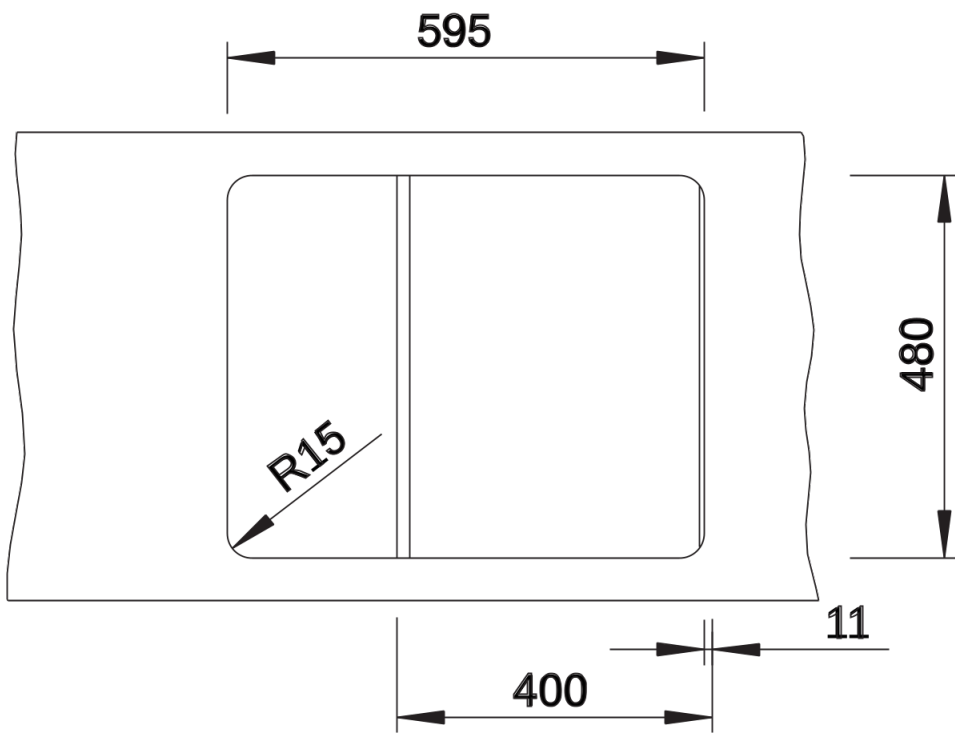

Ficha informativa do produto ZIA 40 S

N.º de artigo 516918

Benefícios

- Design moderno de linhas claras
- Contornos exteriores de linhas retas com borda fina
- Zona para misturadora que aumenta a superfície do escorredor
- Cuba espaçosa para o armário do lava-louça de 40 cm
- Torna o trabalho confortável, mesmo em cozinhas pequenas
- Disposição de cuba clássica para opção de instalação reversível

SILGRANIT antracite

Âmbito de fornecimento

- kit para resíduos com tubo compacto
- filtro de 3 ½"

Detalhes

Vista de cima

Desagregado

Vista frontal

Vista lateral