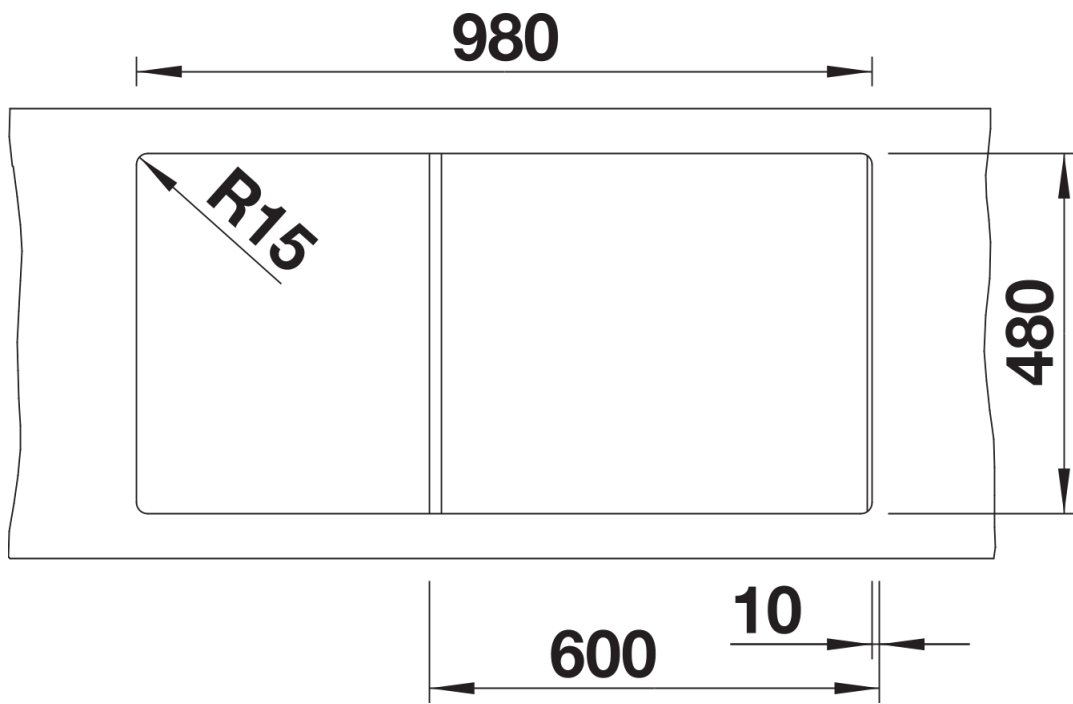

Ficha informativa do produto ZIA XL 6 S

N.º de artigo 517568

Benefícios

- Design moderno de linhas claras
- Contornos exteriores de linhas retas com borda fina
- Zona para misturadora que aumenta a superfície do escorredor
- Cuba XL: mais espaço para lavar os seus pratos
- Disposição clássica da cuba, com opção de montagem reversível

Desagregado

Vista frontal

Vista lateral