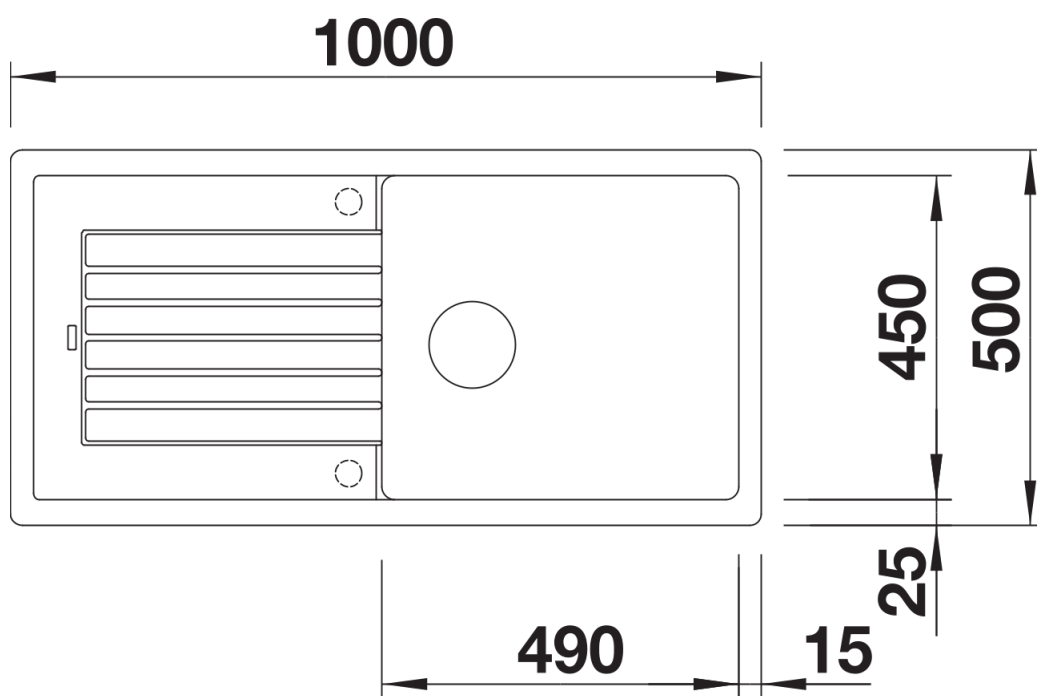

Âmbito de fornecimento

- kit para resíduos com tubo compacto
- filtro de 3 ½"

Detalhes

Vista de cima