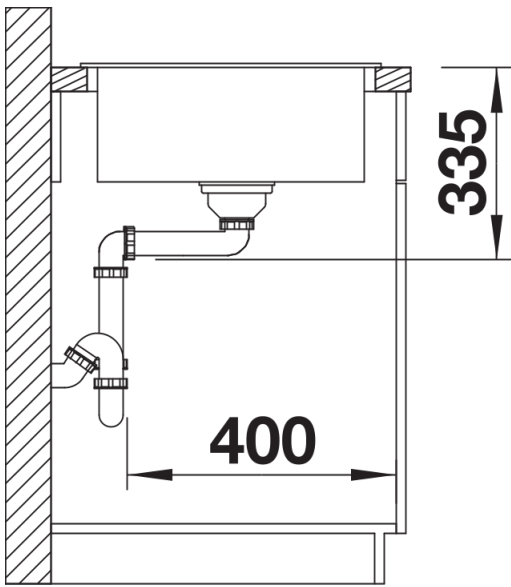

Ficha informativa do produto ZIA XL 6 S

N.º de artigo 517568

Benefícios

- Design moderno de linhas claras
- Contornos exteriores de linhas retas com borda fina
- Zona para misturadora que aumenta a superfície do escorredor
- Cuba XL: mais espaço para lavar os seus pratos
- Disposição clássica da cuba, com opção de montagem reversível

Desagregado

Vista frontal

Vista lateral