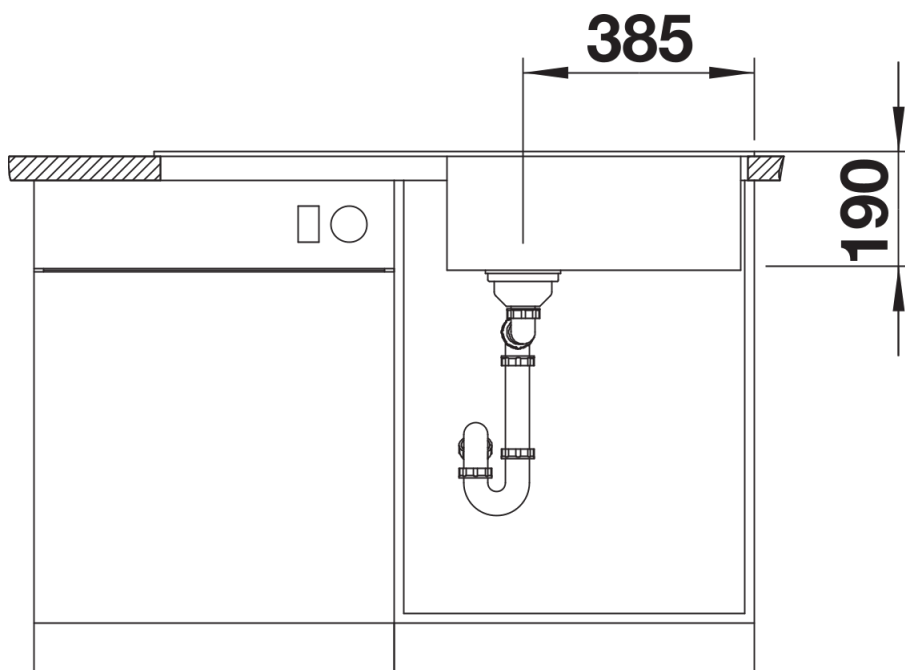

Ficha informativa do produto ZIA XL 6 S

N.º de artigo 517568

Benefícios

- Design moderno de linhas claras
- Contornos exteriores de linhas retas com borda fina
- Zona para misturadora que aumenta a superfície do escorredor
- Cuba XL: mais espaço para lavar os seus pratos
- Disposição clássica da cuba, com opção de montagem reversível

Desagregado

Vista frontal

Vista lateral