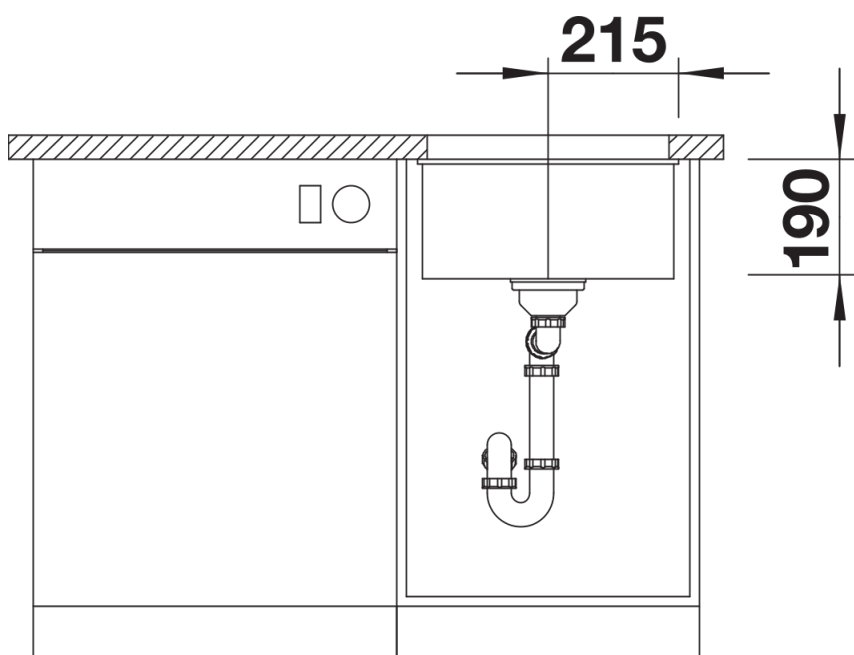

Cores

Cores disponíveis:

preto
antracite
cinzento-pedra
cinzento vulcão
branco
branco suave
tartufo
café

SILGRANIT cinzento-pedra

Informações sobre o planeamento

- Raio de corte: 10 mm
- Nota: deverá encomendar separadamente as ligações de escoamento para combinações de duas cubas individuais.

Âmbito de fornecimento

- kit para resíduos com tubo economizador de espaço
- filtro InFino de 3 ½"
- kit de fixação

Detalhes

Vista de cima

Desagregado

Vista frontal

Vista lateral