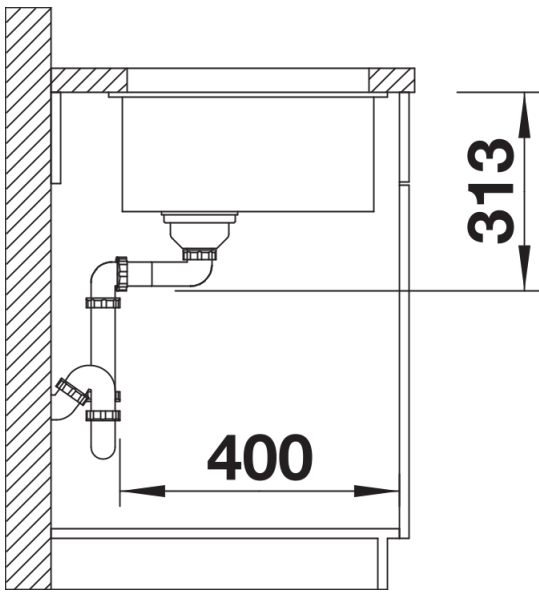

Cores

Cores disponíveis:

preto
antracite
cinzento-pedra
cinzento vulcão
branco
branco suave
tartufo
café

SILGRANIT cinzento-pedra

Informações sobre o planeamento

- Raio de corte: 10 mm
- Nota: deverá encomendar separadamente as ligações de escoamento para combinações de duas cubas individuais.

Âmbito de fornecimento

- kit para resíduos com tubo economizador de espaço
- filtro InFino de 3 ½"
- kit de fixação

Detalhes

Vista de cima

Desagregado

Vista frontal

Vista lateral