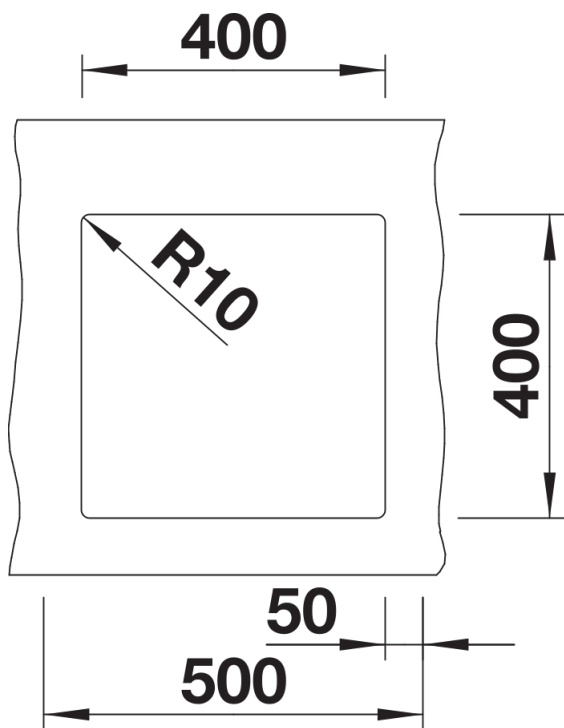

Cores

Cores disponíveis:

preto
antracite
cinzento-pedra
cinzento vulcão
branco
branco suave
tartufo
café

SILGRANIT cinzento-pedra

Informações sobre o planeamento

- Raio de corte: 10 mm
- Nota: deverá encomendar separadamente as ligações de escoamento para combinações de duas cubas individuais.

Âmbito de fornecimento

- kit para resíduos com tubo economizador de espaço
- filtro InFino de 3 ½"
- kit de fixação

Detalhes

Vista de cima

Desagregado

Vista frontal

Vista lateral