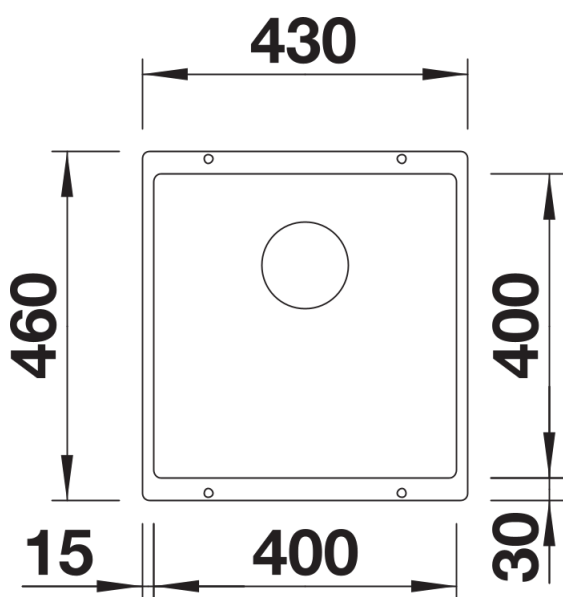

Cores

Cores disponíveis:

preto
antracite
cinzento-pedra
cinzento vulcão
branco
branco suave
tartufo
café

SILGRANIT cinzento-pedra

Informações sobre o planeamento

- Raio de corte: 10 mm
- Nota: deverá encomendar separadamente as ligações de escoamento para combinações de duas cubas individuais.

Âmbito de fornecimento

- kit para resíduos com tubo economizador de espaço
- filtro InFino de 3 ½"
- kit de fixação

Detalhes

Vista de cima

Desagregado

Vista frontal

Vista lateral