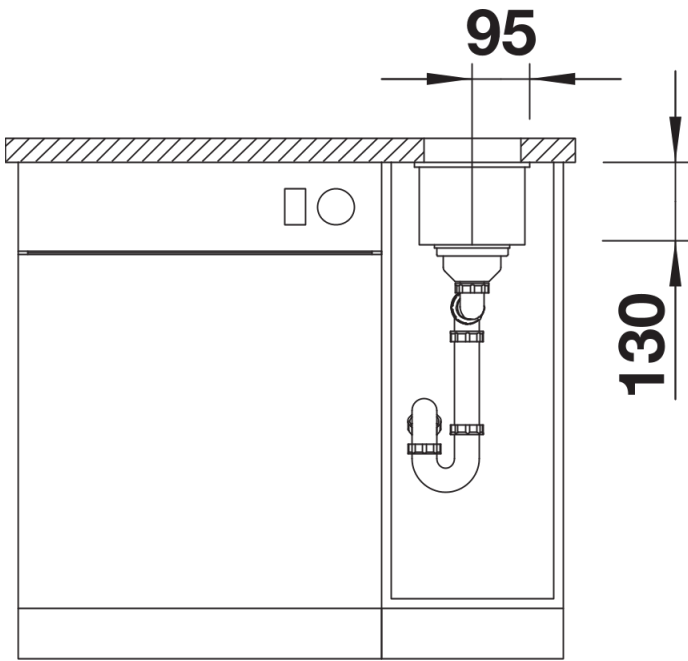

Cores

Cores disponíveis:

preto
antracite
cinzento-pedra
cinzento vulcão
branco
branco suave
tartufo
café

SILGRANIT preto

Informações sobre o planeamento

- Raio de corte: 10 mm
- Nota:
- deverá encomendar separadamente as ligações de escoamento para combinações de duas cubas individuais.

Âmbito de fornecimento

- kit para resíduos com tubo economizador de espaço
- filtro InFino de 3 ½"
- kit de fixação

Detalhes

Vista de cima

Desagregado

Vista frontal

Vista lateral