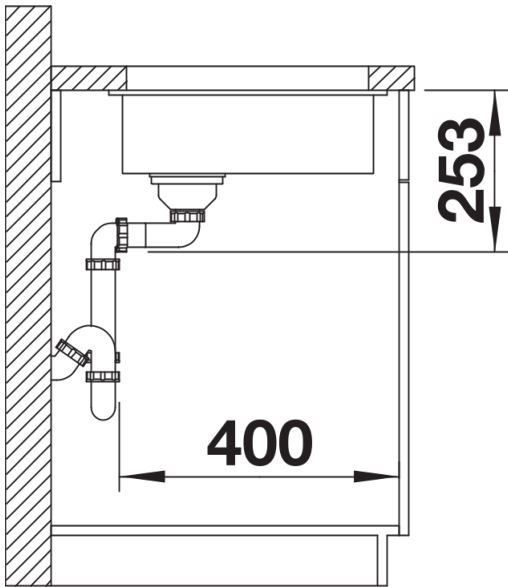

Cores

Cores disponíveis:

preto
antracite
cinzento-pedra
cinzento vulcão
branco
branco suave
tartufo
café

SILGRANIT preto

Informações sobre o planeamento

- Raio de corte: 10 mm
- Nota:
- deverá encomendar separadamente as ligações de escoamento para combinações de duas cubas individuais.

Âmbito de fornecimento

- kit para resíduos com tubo economizador de espaço
- filtro InFino de 3 ½"
- kit de fixação

Detalhes

Vista de cima

Desagregado

Vista frontal

Vista lateral