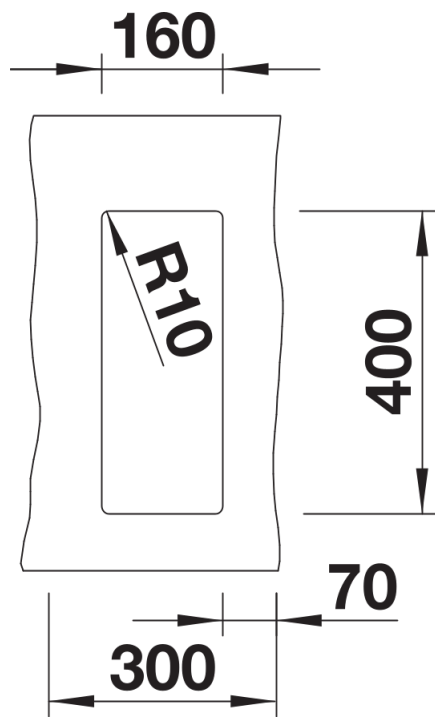

Cores

Cores disponíveis:

preto
antracite
cinzento-pedra
cinzento vulcão
branco
branco suave
tartufo
café

SILGRANIT preto

Informações sobre o planeamento

- Raio de corte: 10 mm
- Nota:
- deverá encomendar separadamente as ligações de escoamento para combinações de duas cubas individuais.

Âmbito de fornecimento

- kit para resíduos com tubo economizador de espaço
- filtro InFino de 3 ½"
- kit de fixação

Detalhes

Vista de cima

Desagregado

Vista frontal

Vista lateral