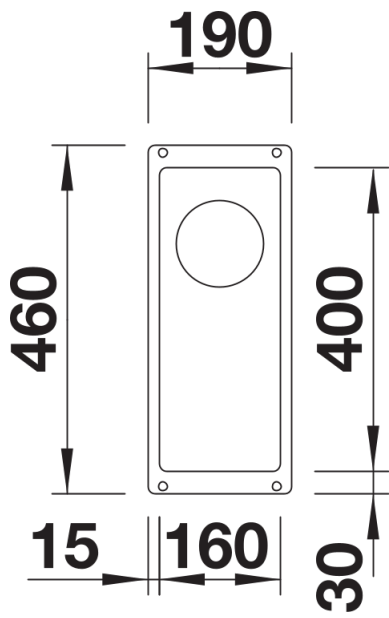

Cores

Cores disponíveis:

preto
antracite
cinzento-pedra
cinzento vulcão
branco
branco suave
tartufo
café

SILGRANIT preto

Informações sobre o planeamento

- Raio de corte: 10 mm
- Nota:
- deverá encomendar separadamente as ligações de escoamento para combinações de duas cubas individuais.

Âmbito de fornecimento

- kit para resíduos com tubo economizador de espaço
- filtro InFino de 3 ½"
- kit de fixação

Detalhes

Vista de cima

Desagregado

Vista frontal

Vista lateral