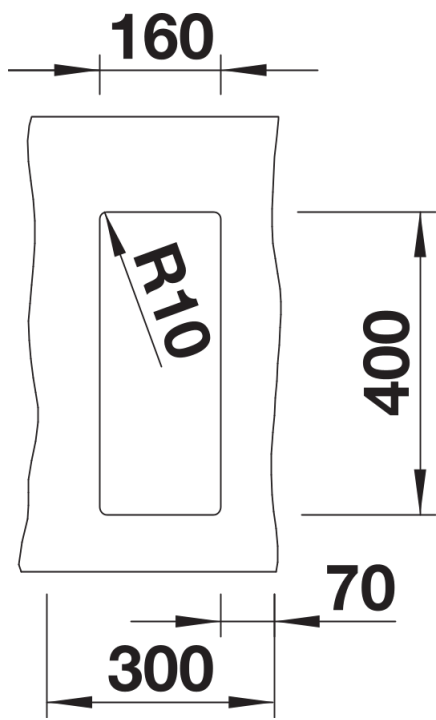

Cores

Cores disponíveis:

preto
antracite
cinzento-pedra
cinzento vulcão
branco
branco suave
tartufo
café

SILGRANIT cinzento-pedra

Informações sobre o planeamento

- Raio de corte: 10 mm
- Nota: deverá encomendar separadamente as ligações de escoamento para combinações de duas cubas individuais.

Âmbito de fornecimento

- kit para resíduos com tubo economizador de espaço
- filtro InFino de 3 ½"
- kit de fixação

Detalhes

Vista de cima

Desagregado

Vista frontal

Vista lateral