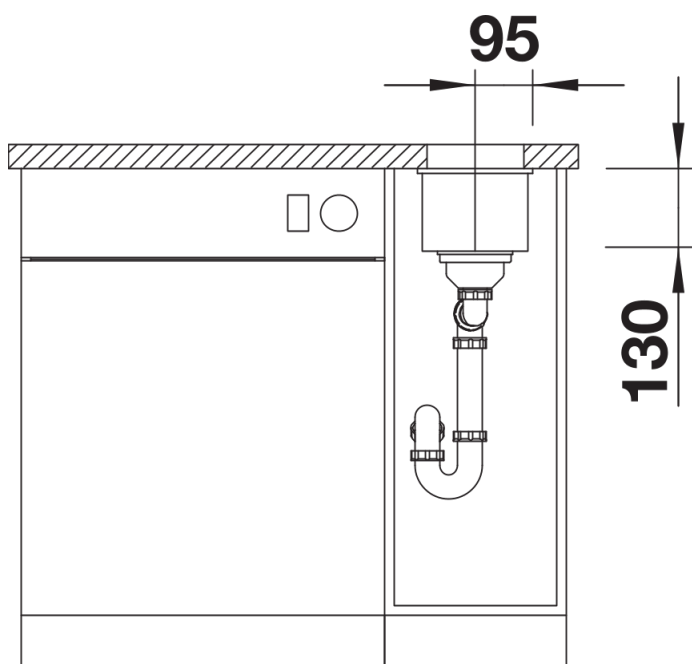

Cores

Cores disponíveis:

preto
antracite
cinzento-pedra
cinzento vulcão
branco
branco suave
tartufo
café

SILGRANIT cinzento-pedra

Informações sobre o planeamento

- Raio de corte: 10 mm
- Nota: deverá encomendar separadamente as ligações de escoamento para combinações de duas cubas individuais.

Âmbito de fornecimento

- kit para resíduos com tubo economizador de espaço
- filtro InFino de 3 ½"
- kit de fixação

Detalhes

Vista de cima

Desagregado

Vista frontal

Vista lateral