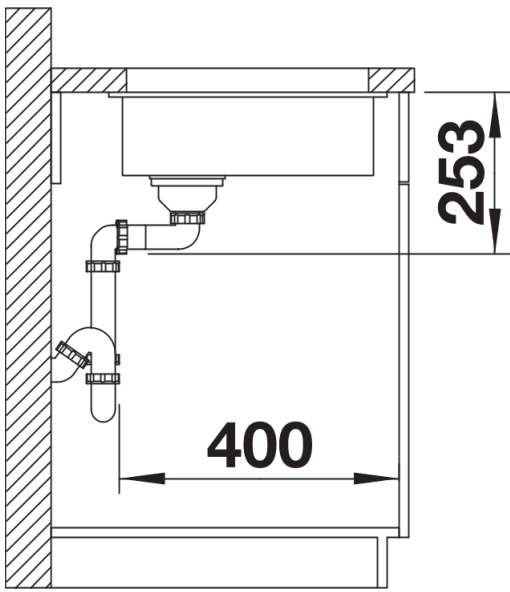

Cores

Cores disponíveis:

preto
antracite
cinzento-pedra
cinzento vulcão
branco
branco suave
tartufo
café

SILGRANIT cinzento-pedra

Informações sobre o planeamento

- Raio de corte: 10 mm
- Nota: deverá encomendar separadamente as ligações de escoamento para combinações de duas cubas individuais.

Âmbito de fornecimento

- kit para resíduos com tubo economizador de espaço
- filtro InFino de 3 ½"
- kit de fixação

Detalhes

Vista de cima

Desagregado

Vista frontal

Vista lateral