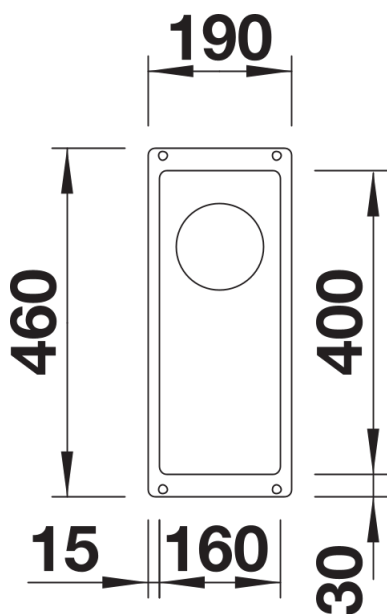

Cores

Cores disponíveis:

preto
antracite
cinzento-pedra
cinzento vulcão
branco
branco suave
tartufo
café

SILGRANIT cinzento-pedra

Informações sobre o planeamento

- Raio de corte: 10 mm
- Nota: deverá encomendar separadamente as ligações de escoamento para combinações de duas cubas individuais.

Âmbito de fornecimento

- kit para resíduos com tubo economizador de espaço
- filtro InFino de 3 ½"
- kit de fixação

Detalhes

Vista de cima

Desagregado

Vista frontal

Vista lateral