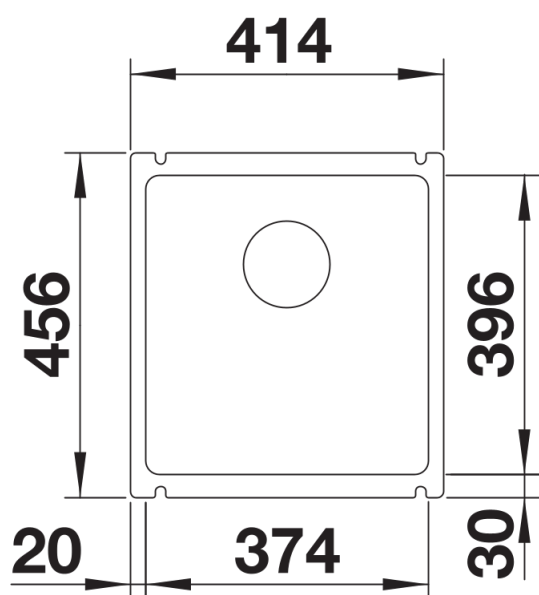

Cores

Cores disponíveis:
branco cristal brilhante
magnólia brilhante
preto
basalto

Cerâmica PuraPlus branco cristal brilhante

Informações sobre o planeamento

- Raio de corte: 15 mm
- Nota: espessura mínima do tampo de 25 mm. Siga as instruções de montagem

Âmbito de fornecimento

- kit para resíduos com tubo economizador de espaço
- filtro InFino de 3 ½"
- kit de fixação

Detalhes

Vista de cima

Desagregado

Vista frontal

Vista lateral