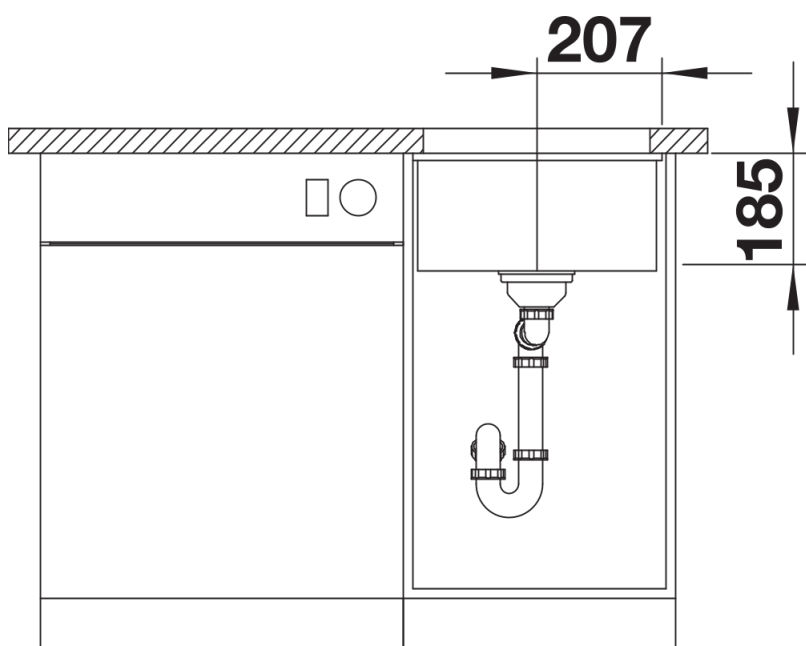

Ficha informativa do produto SUBLINE 375-U

N.º de artigo 523726

Benefícios

- Cuba de grande capacidade
- A montagem não envolve despesas adicionais
- Cerâmica para um cuidado fácil
- Design de cuba com contornos intemporais e elegantes
- Para armários de 45cm
- Uma ampla gama de acessórios opcionais para funcionalidade adicional
- Sistema de escoamento InFino — integrado na perfeição e fácil de limpar

Cores

Cores disponíveis:
branco cristal brilhante
magnólia brilhante
preto
basalto

Cerâmica PuraPlus branco cristal brilhante

Informações sobre o planeamento

- Raio de corte: 15 mm
- Nota: espessura mínima do tampo de 25 mm. Siga as instruções de montagem

Âmbito de fornecimento

- kit para resíduos com tubo economizador de espaço
- filtro InFino de 3 ½"
- kit de fixação

Detalhes

Vista de cima

Desagregado

Vista frontal

Vista lateral