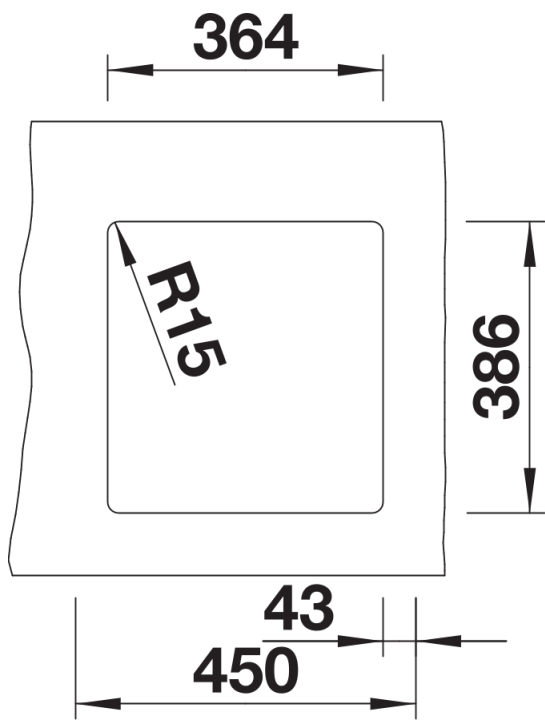

Cores

Cores disponíveis:
branco cristal brilhante
magnólia brilhante
preto
basalto

Cerâmica PuraPlus branco cristal brilhante

Informações sobre o planeamento

- Raio de corte: 15 mm
- Nota: espessura mínima do tampo de 25 mm. Siga as instruções de montagem

Âmbito de fornecimento

- kit para resíduos com tubo economizador de espaço
- filtro InFino de 3 ½"
- kit de fixação

Detalhes

Vista de cima

Desagregado

Vista frontal

Vista lateral