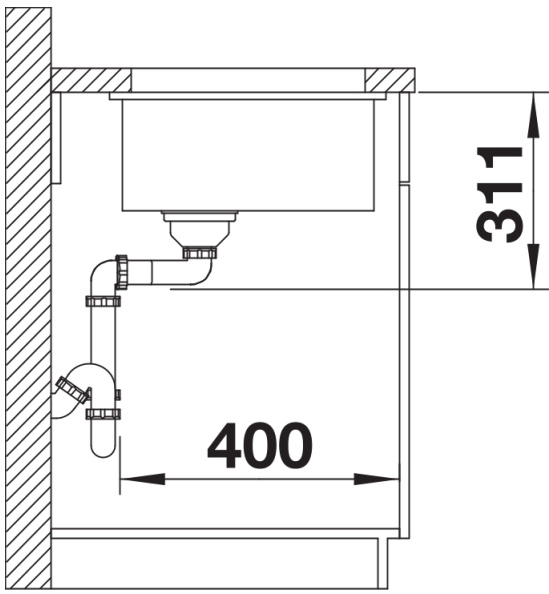

Cores

Cores disponíveis:
branco cristal brilhante
magnólia brilhante
preto
basalto

Cerâmica PuraPlus branco cristal brilhante

Informações sobre o planeamento

- Raio de corte: 15 mm
- Nota: espessura mínima do tampo de 25 mm. Siga as instruções de montagem

Âmbito de fornecimento

- kit para resíduos com tubo economizador de espaço
- filtro InFino de 3 ½"
- kit de fixação

Detalhes

Vista de cima

Desagregado

Vista frontal

Vista lateral