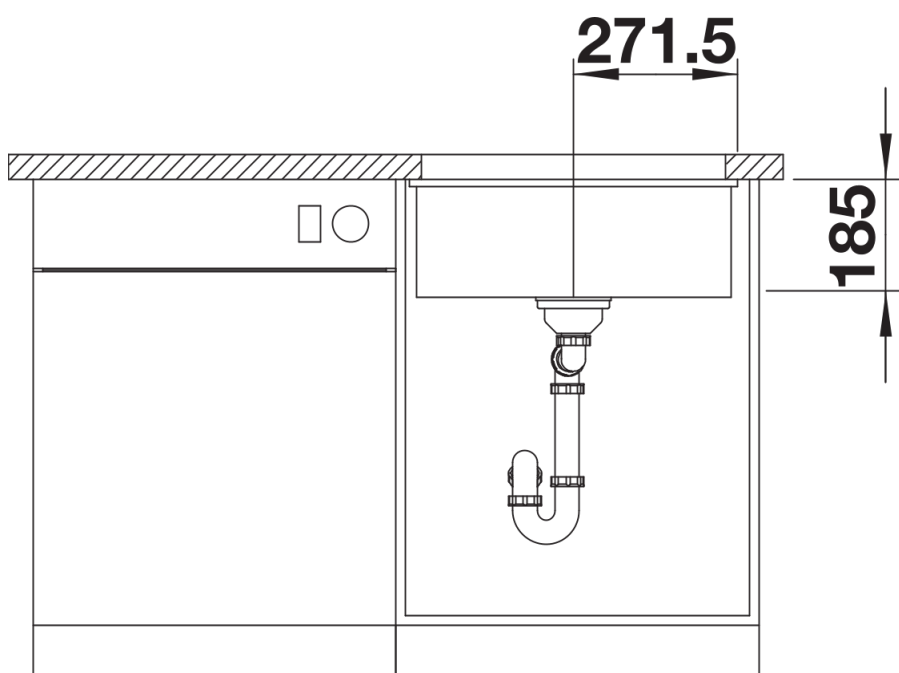

Ficha informativa do produto SUBLINE 500-U

N.º de artigo 523733

Benefícios

- Cuba de grande capacidade
- A montagem não envolve despesas adicionais
- Cerâmica para um cuidado fácil
- Design de cuba com contornos intemporais e elegantes
- Para armários a partir de 60 cm
- Uma ampla gama de acessórios opcionais para funcionalidade adicional
- Sistema de escoamento InFino — integrado na perfeição e fácil de limpar

Cores

Cores disponíveis:
branco cristal brilhante
magnólia brilhante
preto
basalto

Cerâmica PuraPlus branco cristal brilhante

Informações sobre o planeamento

- Raio de corte: 15 mm
- Nota: espessura mínima do tampo de 25 mm. Siga as instruções de montagem.

Âmbito de fornecimento

- kit para resíduos com tubo economizador de espaço
- filtro InFino de 3 ½"
- kit de fixação

Detalhes

Vista de cima

Desagregado

Vista frontal

Vista lateral