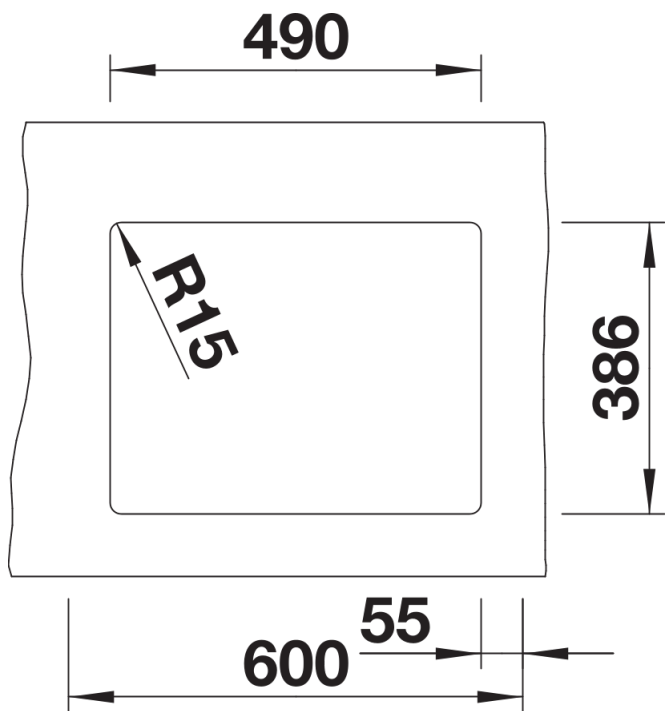

Cores

Cores disponíveis:
branco cristal brilhante
magnólia brilhante
preto
basalto

Cerâmica PuraPlus branco cristal brilhante

Informações sobre o planeamento

- Raio de corte: 15 mm
- Nota: espessura mínima do tampo de 25 mm. Siga as instruções de montagem.

Âmbito de fornecimento

- kit para resíduos com tubo economizador de espaço
- filtro InFino de 3 ½"
- kit de fixação

Detalhes

Vista de cima

Desagregado

Vista frontal

Vista lateral