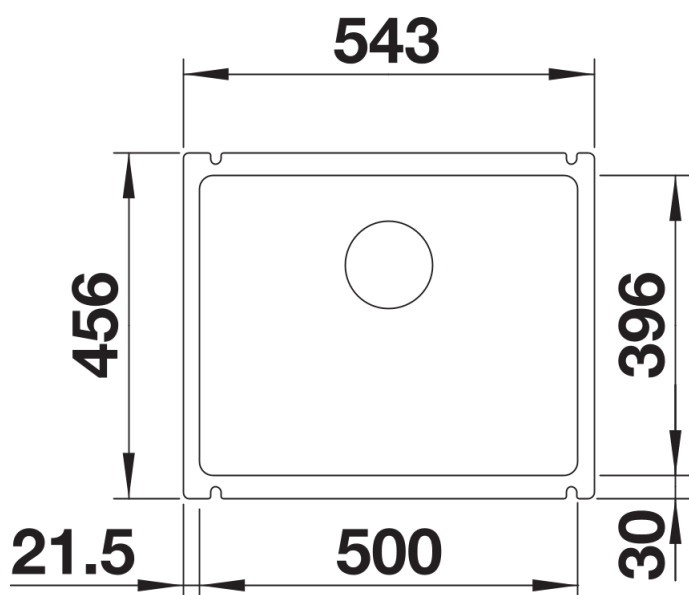

Cores

Cores disponíveis:
branco cristal brilhante
magnólia brilhante
preto
basalto

Cerâmica PuraPlus branco cristal brilhante

Informações sobre o planeamento

- Raio de corte: 15 mm
- Nota: espessura mínima do tampo de 25 mm. Siga as instruções de montagem.

Âmbito de fornecimento

- kit para resíduos com tubo economizador de espaço
- filtro InFino de 3 ½"
- kit de fixação

Detalhes

Vista de cima

Desagregado

Vista frontal

Vista lateral