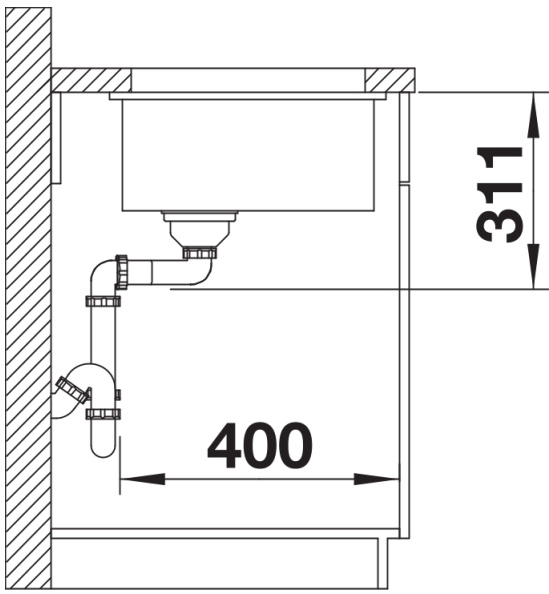

Cores

Cores disponíveis:
branco cristal brilhante
magnólia brilhante
preto
basalto

Cerâmica PuraPlus branco cristal brilhante

Informações sobre o planeamento

- Raio de corte: 15 mm
- Nota: espessura mínima do tampo de 25 mm. Siga as instruções de montagem.

Âmbito de fornecimento

- kit para resíduos com tubo economizador de espaço
- filtro InFino de 3 ½"
- kit de fixação

Detalhes

Vista de cima

Desagregado

Vista frontal

Vista lateral