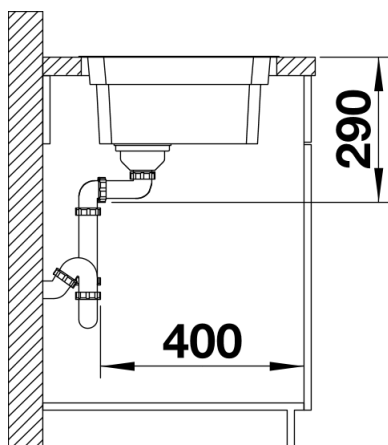

Комплектация

- держатели ETAGON из нержавеющей стали, отводная арматура InFino с корзинчатым вентилем 3 ½" и переливом, набор крепежа (уплотнитель в набор не входит)

234164 - Держатели ETAGON

Детали

Вид сверху

Вырез

Вид спереди

Вид сбоку