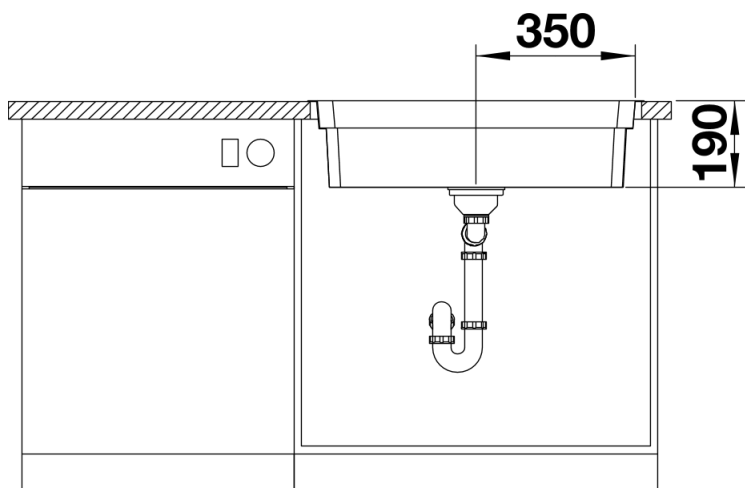

Информация о товаре ETAGON 700-IF

Артикул 524272

Преимущество

- Вместительная ступенчатая мойка с функциональностью моечного центра
- Интегрированный уступ создает дополнительный уровень для работы
- Широкие возможности использования многофункциональных держателей ETAGON, входящих в комплект: для подготовки, сервировки и подачи блюд, а также мытья посуды и поддержания чистоты и порядка на кухне
- Высококачественный скрытый перелив C-overflow и отводная арматура InFino элегантно интегрированы и очень просты в уходе
- Доступна в трех вариантах установки: для монтажа под столешницу, плоский кант IF для установки в один уровень или сверху в столешницу, версия IF/A с площадкой для смесителя

Комплектация

- держатели ETAGON из нержавеющей стали, отводная арматура InFino с корзинчатым вентилем 3 ½" и переливом, набор крепежа (уплотнитель в набор не входит)

234164 - Держатели ETAGON

Детали

Вид сверху

Вырез

Вид спереди

Вид сбоку