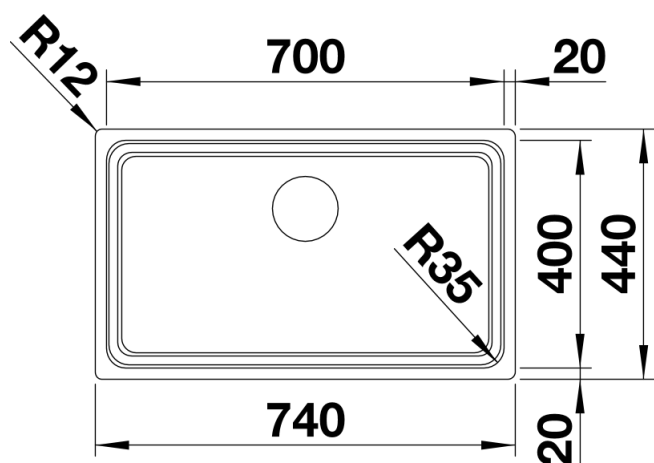

Информация о товаре ETAGON 700-IF

Артикул 524272

Преимущество

- Вместительная ступенчатая мойка с функциональностью моечного центра
- Интегрированный уступ создает дополнительный уровень для работы
- Широкие возможности использования многофункциональных держателей ETAGON, входящих в комплект: для подготовки, сервировки и подачи блюд, а также мытья посуды и поддержания чистоты и порядка на кухне
- Высококачественный скрытый перелив C-overflow и отводная арматура InFino элегантно интегрированы и очень просты в уходе
- Доступна в трех вариантах установки: для монтажа под столешницу, плоский кант IF для установки в один уровень или сверху в столешницу, версия IF/A с площадкой для смесителя

Комплектация

- держатели ETAGON из нержавеющей стали, отводная арматура InFino с корзинчатым вентилем 3 ½" и переливом, набор крепежа (уплотнитель в набор не входит)

234164 - Держатели ETAGON

Детали

Вид сверху

Вырез

Вид спереди

Вид сбоку