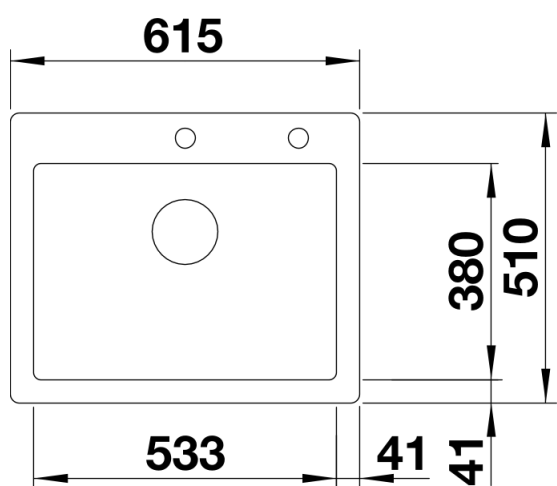

- отводная арматура InFino с клапаном-автоматом 3 1/2".

Детали

Вид сверху

Вырез

Вид спереди

Вид сбоку