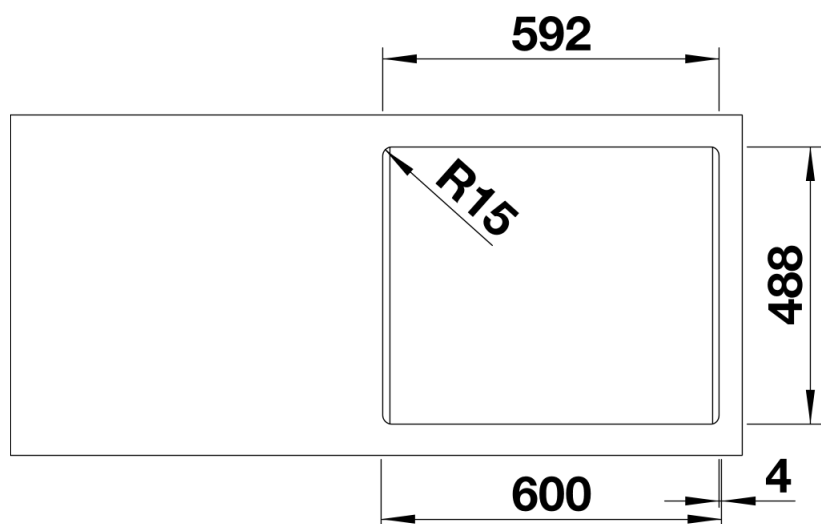

- отводная арматура InFino с клапаном-автоматом 3 1/2".

Детали

Вид сверху

Вырез

Вид спереди

Вид сбоку