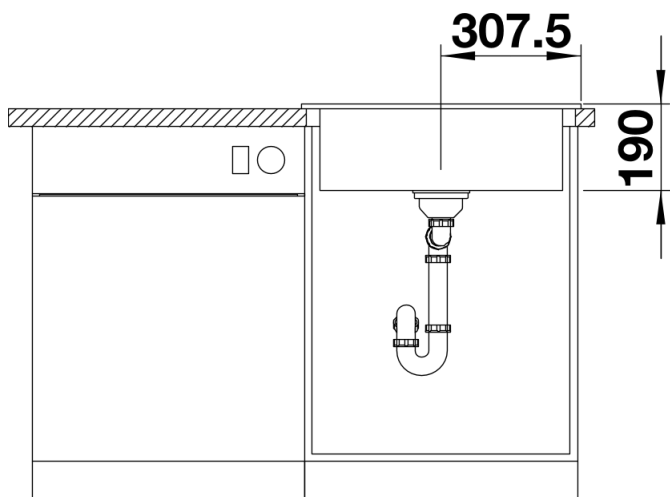

- отводная арматура InFino с клапаном-автоматом 3 1/2".

Детали

Вид сверху

Вырез

Вид спереди

Вид сбоку