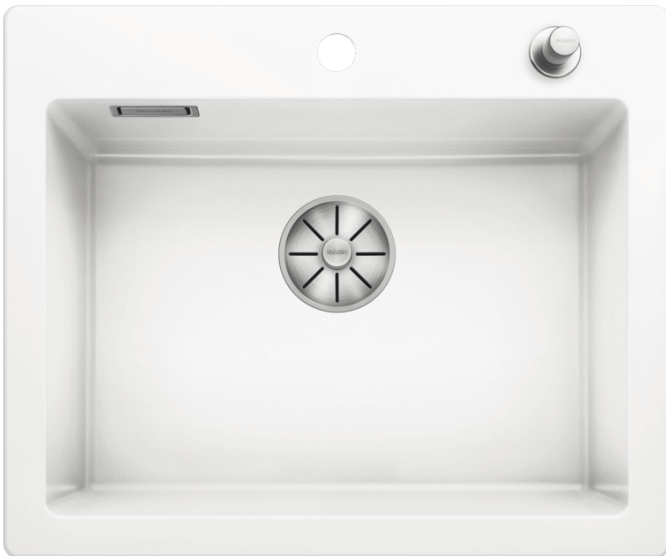

Информация о товаре PALONA 6

Артикул 524731

Преимущество

- Лаконичный дизайн для современных кухонь из высококачественной керамики BLANCO PuraPlus
- Плоский кант мойки
- Вместительная, глубокая чаша с большой площадкой под смеситель
- Элегантный и гигиеничный перелив C-overflow
- Для шкафов шириной 60 см
- Дополнительный аксессуар: разделочная доска из массива бука с двумя вариантами размещения для большего удобства в работе
- Отводная арматура InFino изящно интегрирована и проста в уходе

Цвета

Доступные цвета

глянцевый белый

глянцевый магнолия

базальт

черный

BLANCO Керамика PuraPlus глянцевый белый

Комплектация

- отводная арматура InFino с клапаном-автоматом 3 1/2".

Детали

Вид сверху

Вырез

Вид спереди

Вид сбоку