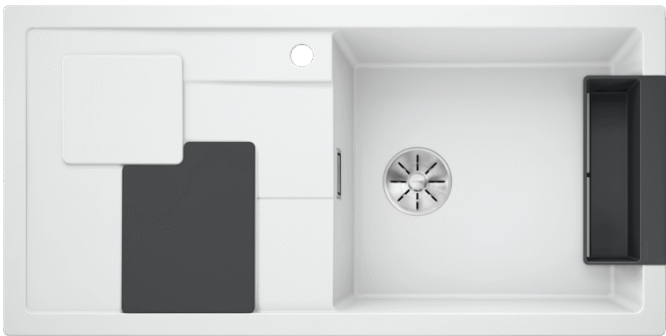

Информация о товаре SITY XL 6 S lava grey

Артикул 525051

Преимущество

- Современная мойка с уникальным дизайном крыла
- Очень вместительная чаша
- Функциональный набор аксессуаров в комплекте: легкая гибкая разделочная доска SITYPad и коландер SITYBox
- Практичный набор аксессуаров цвета лава

Цвета

Доступные цвета

белый

антрацит

SILGRANIT белый

Комплектация

- отводная арматура InFino с корзинчатым вентиляем 3 1/2", гибкая разделочная доска SITYPad лава, коландер SITYBox лава.

Детали

Вид сверху

Вырез

Вид спереди

Вид сбоку