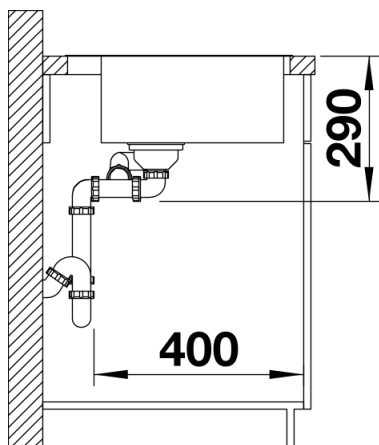

## Комплектация

---

- отводная арматура InFino с переливом, два корзинчатых вентиля 3 ½" с клапаном-автоматом с системой управления PushControl для основной чаши, набор крепежа (уплотнитель в набор не входит).

## Детали

---

Вид сверху

Вырез

Вид спереди

Вид сбоку