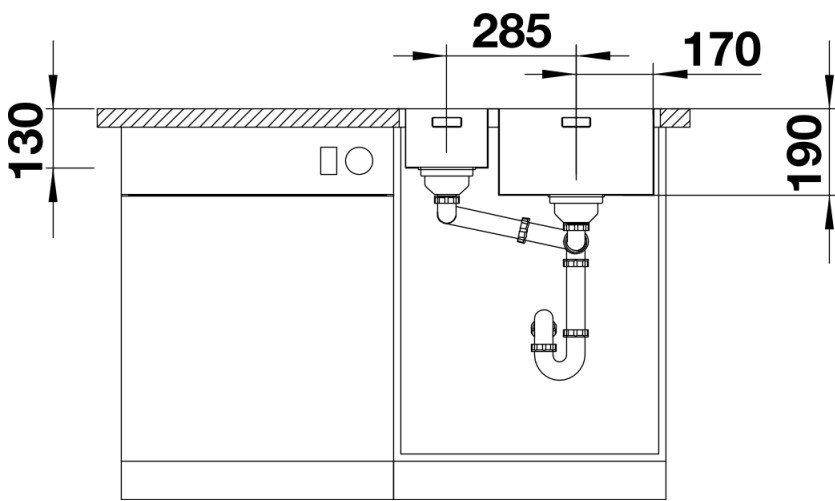

## Комплектация

---

- отводная арматура InFino с переливом, два корзинчатых вентиля 3 ½" с клапаном-автоматом с системой управления PushControl для основной чаши, набор крепежа (уплотнитель в набор не входит).

## Детали

---

Вид сверху

Вырез

Вид спереди

Вид сбоку