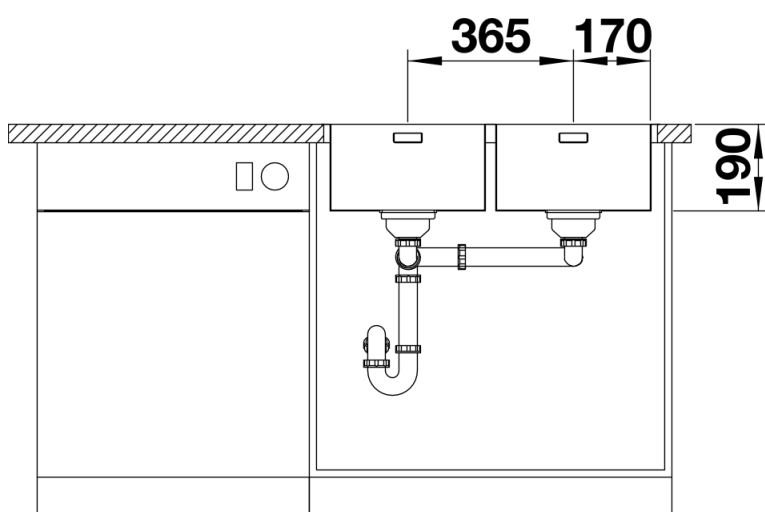

Информация о товаре ANDANO 340/340-IF/A

Артикул 525248

Преимущество

- Совершенная композиция визуальных и функциональных элементов
- Гармонично подобранные радиусы закруглений поверхностей и зеркальная полировка придают моделям современный вид
- Удобная мойка с площадкой под смеситель – для установки требуется один вырез в столешнице
- Высококачественные и элегантные детали: скрытый перелив C-overflow, отводная арматура InFino с плоской интуитивной системой управления PushControl
- Большой объем и максимальная полезная площадь дна чаш
- Доступны дополнительные премиальные аксессуары

Комплектация

- отводная арматура InFino с переливом, два корзинчатых вентиля 3 ½" с клапаном-автоматом с системой управления PushControl для основной чаши, набор крепежа (уплотнитель в набор не входит).

Детали

Вид сверху

Вырез

Вид спереди

Вид сбоку