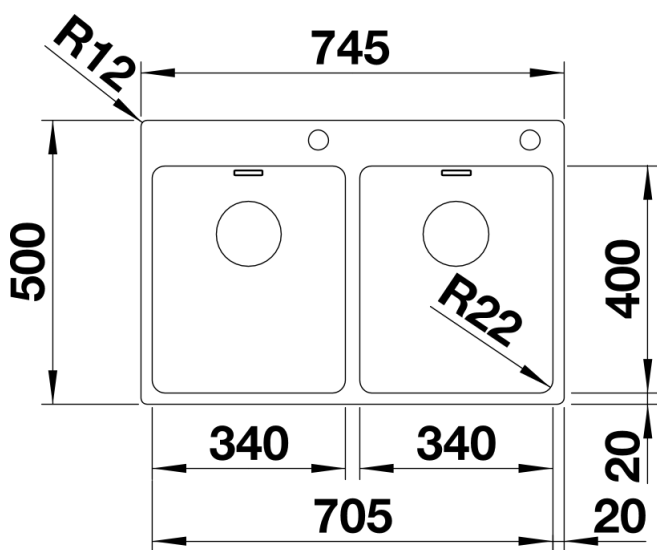

Информация о товаре ANDANO 340/340-IF/A

Артикул 525248

Преимущество

- Совершенная композиция визуальных и функциональных элементов
- Гармонично подобранные радиусы закруглений поверхностей и зеркальная полировка придают моделям современный вид
- Удобная мойка с площадкой под смеситель – для установки требуется один вырез в столешнице
- Высококачественные и элегантные детали: скрытый перелив C-overflow, отводная арматура InFino с плоской интуитивной системой управления PushControl
- Большой объем и максимальная полезная площадь дна чаш
- Доступны дополнительные премиальные аксессуары

Комплектация

- отводная арматура InFino с переливом, два корзинчатых вентиля 3 ½" с клапаном-автоматом с системой управления PushControl для основной чаши, набор крепежа (уплотнитель в набор не входит).

Детали

Вид сверху

Вырез

Вид спереди

Вид сбоку