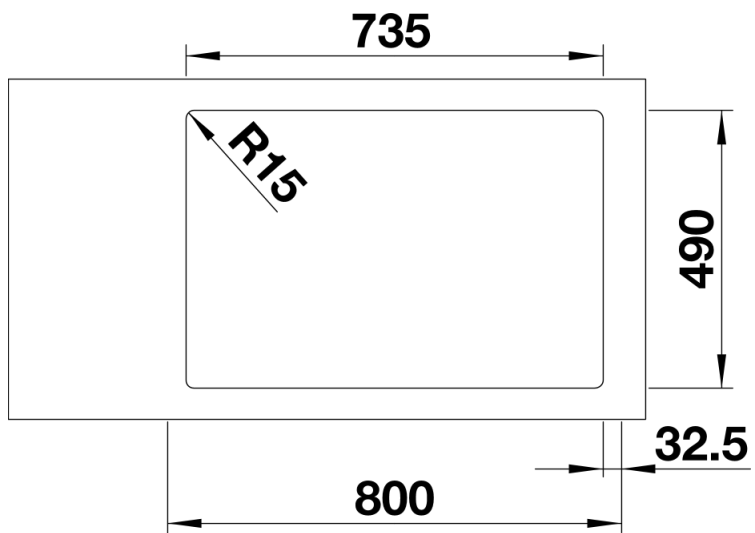

Информация о товаре ANDANO 340/340-IF/A

Артикул 525248

Преимущество

- Совершенная композиция визуальных и функциональных элементов
- Гармонично подобранные радиусы закруглений поверхностей и зеркальная полировка придают моделям современный вид
- Удобная мойка с площадкой под смеситель – для установки требуется один вырез в столешнице
- Высококачественные и элегантные детали: скрытый перелив C-overflow, отводная арматура InFino с плоской интуитивной системой управления PushControl
- Большой объем и максимальная полезная площадь дна чаш
- Доступны дополнительные премиальные аксессуары

Комплектация

- отводная арматура InFino с переливом, два корзинчатых вентиля 3 ½" с клапаном-автоматом с системой управления PushControl для основной чаши, набор крепежа (уплотнитель в набор не входит).

Детали

Вид сверху

Вырез

Вид спереди

Вид сбоку