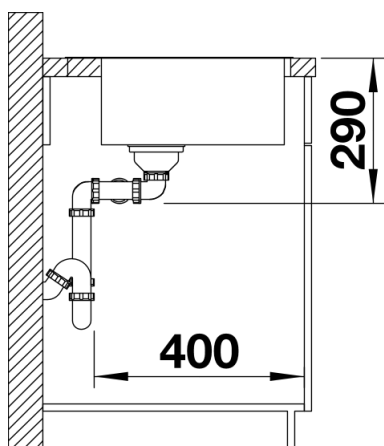

Комплектация

- отводная арматура InFino с переливом, два корзинчатых вентиля 3 ½" с клапаном-автоматом с системой управления PushControl для основной чаши, набор крепежа (уплотнитель в набор не входит).

Детали

Вид сверху

Вырез

Вид спереди

Вид сбоку