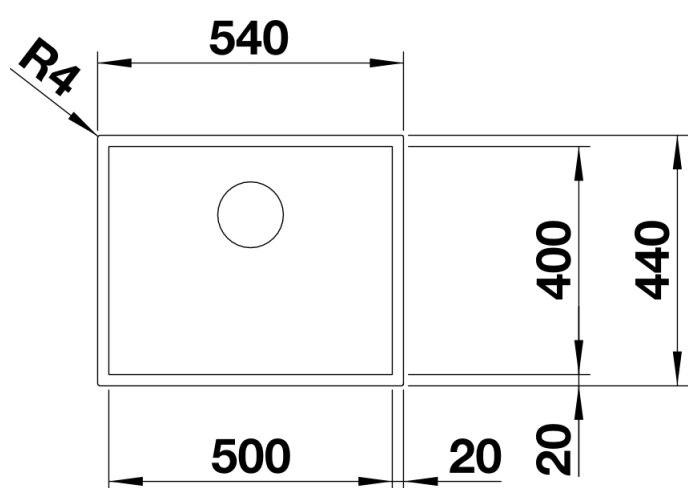

Комплектация

- отводная арматура InFino с переливом, корзинчатый вентиль 3 ½", набор крепежа (уплотнитель в набор не входит).

Детали

Вид сверху