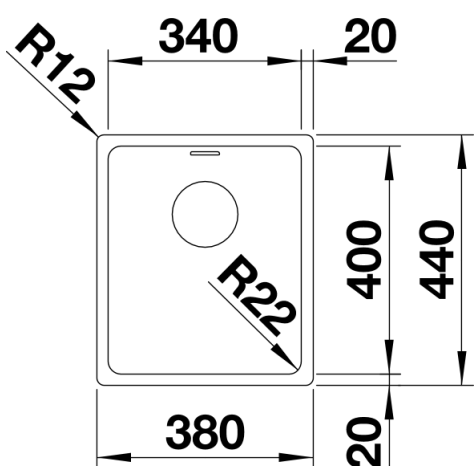

Информация о товаре ANDANO 340-IF

Артикул 522953

Преимущество

- Совершенная композиция визуальных и функциональных элементов
- Высококачественный скрытый перелив C-overflow и отводная арматура InFino элегантно интегрированы и очень легки в уходе
- Большой объем и максимальная полезная площадь дна чаши
- Элегантные аксессуары: разделочная доска из серебристого безопасного стекла и коландер из нержавеющей стали

Комплектация

- отводная арматура InFino с корзинчатым вентилем 3 ½" и переливом, набор крепежа (уплотнитель в набор не входит).

Детали

Вид сверху

Вырез

Вид спереди

Вид сбоку