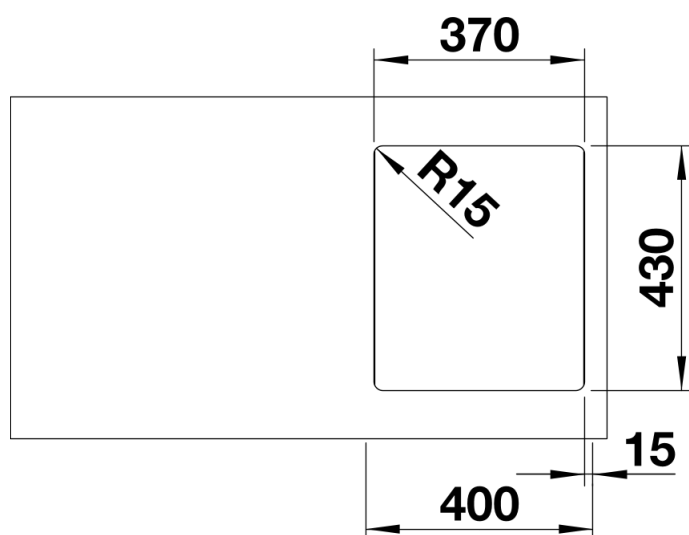

Информация о товаре ANDANO 340-IF

Артикул 522953

Преимущество

- Совершенная композиция визуальных и функциональных элементов
- Высококачественный скрытый перелив C-overflow и отводная арматура InFino элегантно интегрированы и очень легки в уходе
- Большой объем и максимальная полезная площадь дна чаши
- Элегантные аксессуары: разделочная доска из серебристого безопасного стекла и коландер из нержавеющей стали

Комплектация

- отводная арматура InFino с корзинчатым вентилем 3 ½" и переливом, набор крепежа (уплотнитель в набор не входит).

Детали

Вид сверху

Вырез

Вид спереди

Вид сбоку