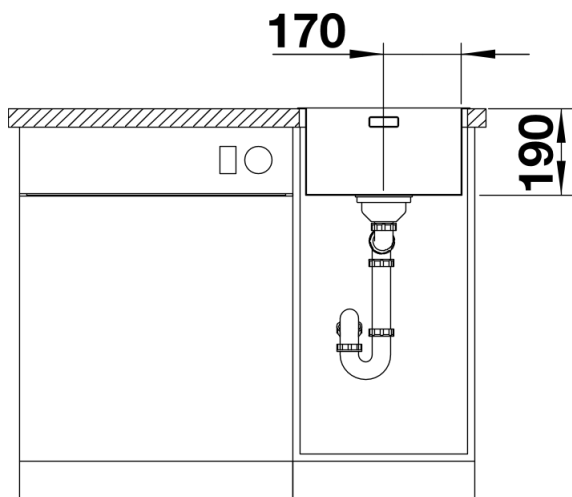

Информация о товаре ANDANO 340-IF

Артикул 522953

Преимущество

- Совершенная композиция визуальных и функциональных элементов
- Высококачественный скрытый перелив C-overflow и отводная арматура InFino элегантно интегрированы и очень легки в уходе
- Большой объем и максимальная полезная площадь дна чаши
- Элегантные аксессуары: разделочная доска из серебристого безопасного стекла и коландер из нержавеющей стали

Комплектация

- отводная арматура InFino с корзинчатым вентилем 3 ½" и переливом, набор крепежа (уплотнитель в набор не входит).

Детали

Вид сверху

Вырез

Вид спереди

Вид сбоку