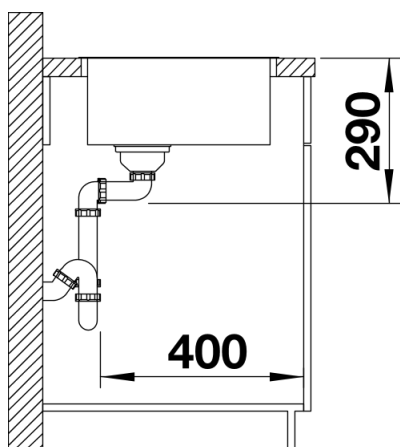

Комплектация

- отводная арматура InFino с корзинчатым вентилем 3 ½" и переливом, набор крепежа (уплотнитель в набор не входит).

Детали

Вид сверху

Вырез

Вид спереди

Вид сбоку