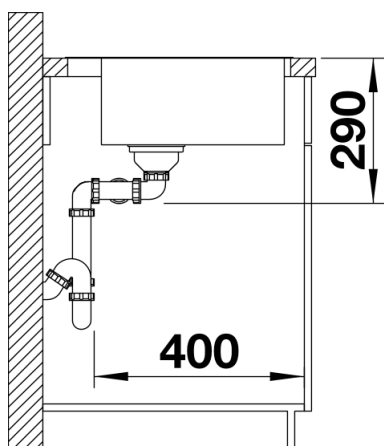

## Комплектация

---

- отводная арматура InFino с переливом
- два корзинчатых вентиля 3 1/2" с клапаноматом для основной чаши
- набор крепежа уплотнитель в набор не входит

## Детали

---

Вид сверху

Вырез

Вид спереди

Вид сбоку