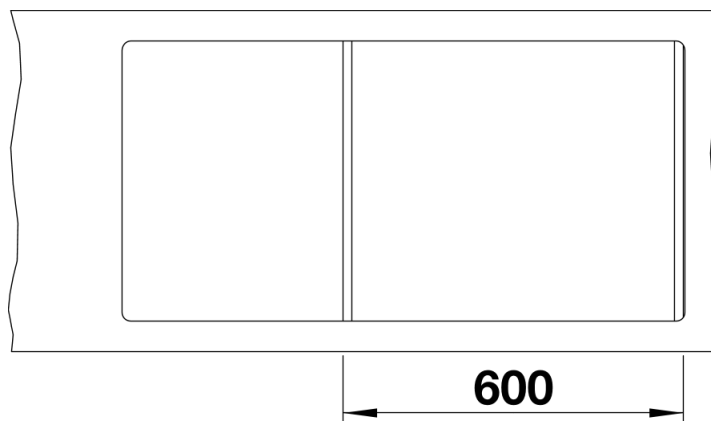

Комплектация

- отводная арматура с клапаном-автоматом 3 1/2" для основной чаши, корзинчатый вентиль 3 1/2" для дополнительной чаши, коландер из нержавеющей стали.

217796 - Коландер из нержавеющей стали

Детали

Вид сверху

Вырез