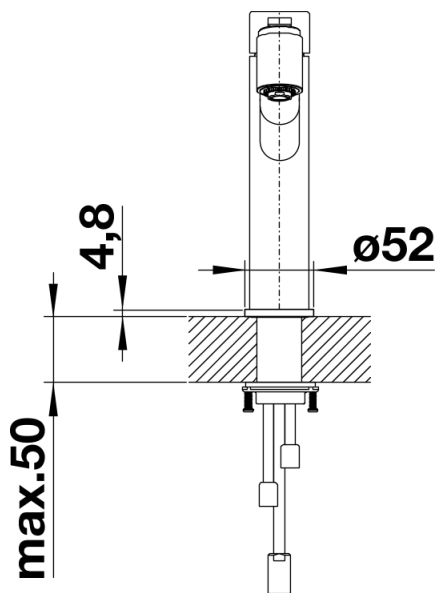

Цвета

Доступные цвета
нержавеющая сталь

нержавеющая сталь нержавеющая сталь

Комплектация

- Однорычажный смеситель
- Угол поворота излива 130°
- Требуется отверстие под смеситель \varnothing 35 мм
- Шланг выдвижного излива с нейлоновой оплеткой
- Керамический дисковый картридж
- Легкое подключение гибкими шлангами длиной 450 мм с гайкой $\frac{3}{8}$ "
- Запатентованный рассекатель уменьшает отложения налета от воды
- Возвратные клапаны предотвращают возврат воды
- Стабилизирующая пластина для большей устойчивости смесителя

Детали

Угол поворота

Вид сбоку