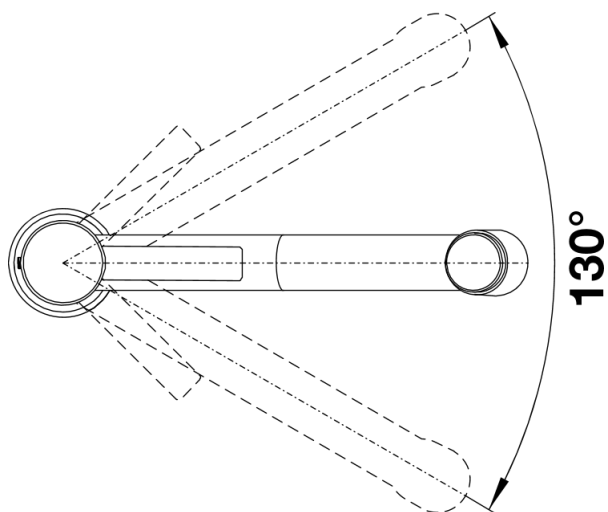

Цвета

Доступные цвета
нержавеющая сталь

нержавеющая сталь нержавеющая сталь

Комплектация

- Однорычажный смеситель
- Угол поворота излива 130°
- Требуется отверстие под смеситель \varnothing 35 мм
- Шланг выдвижного излива с нейлоновой оплеткой
- Керамический дисковый картридж
- Легкое подключение гибкими шлангами длиной 450 мм с гайкой $\frac{3}{8}$ "
- Запатентованный рассекатель уменьшает отложения налета от воды
- Возвратные клапаны предотвращают возврат воды
- Стабилизирующая пластина для большей устойчивости смесителя

Детали

Угол поворота

Вид сбоку