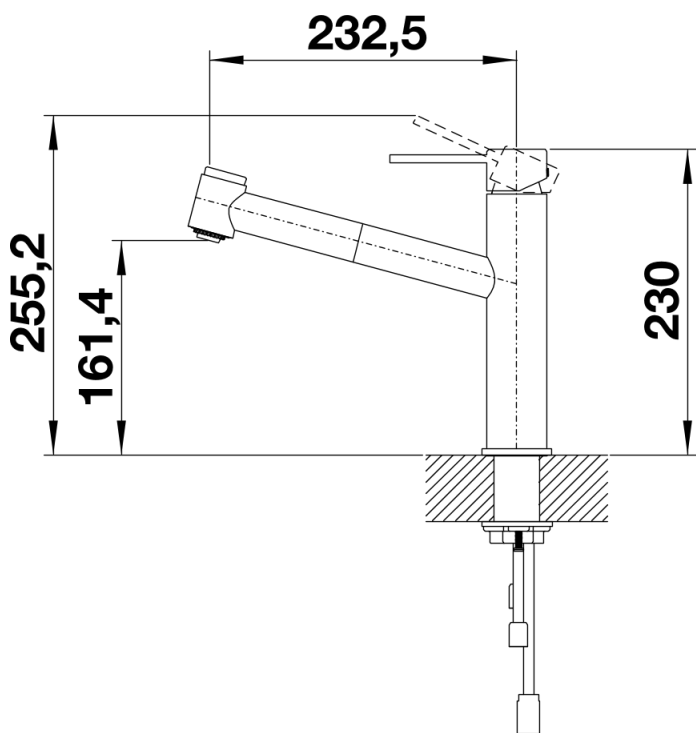

Цвета

Доступные цвета
нержавеющая сталь

нержавеющая сталь нержавеющая сталь

Комплектация

- Однорычажный смеситель
- Угол поворота излива 130°
- Требуется отверстие под смеситель \varnothing 35 мм
- Шланг выдвижного излива с нейлоновой оплеткой
- Керамический дисковый картридж
- Легкое подключение гибкими шлангами длиной 450 мм с гайкой $\frac{3}{8}$ "
- Запатентованный рассекатель уменьшает отложения налета от воды
- Возвратные клапаны предотвращают возврат воды
- Стабилизирующая пластина для большей устойчивости смесителя

Детали

Угол поворота

Вид сбоку