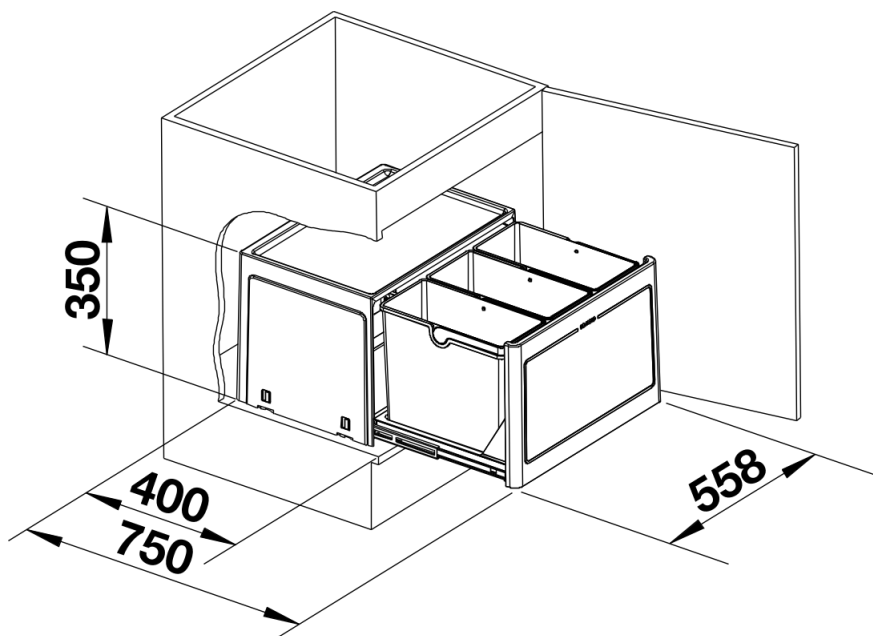

Информация о товаре BOTTON Pro 60 Automatic

Артикул 517470

Преимущество

- Легкий и быстрый монтаж внизу шкафа
- Прекрасное соотношение цена/эксплуатационные возможности
- Практичная мусорная система с привлекательным дизайном
- Легкий ход даже при полной нагрузке
- Функциональная ручка для удобства работы
- Оптимальное использование пространства для шкафа шириной 60 см
- Ведра с эргономичной ручкой легко чистятся

Комплектация

- Полностью собранная система из пластика с двумя или тремя 13-литровыми ведрами, установочный комплект и фиксатор двери (для версии Automatic).

Детали

Вид сверху

PRODUKT_3D