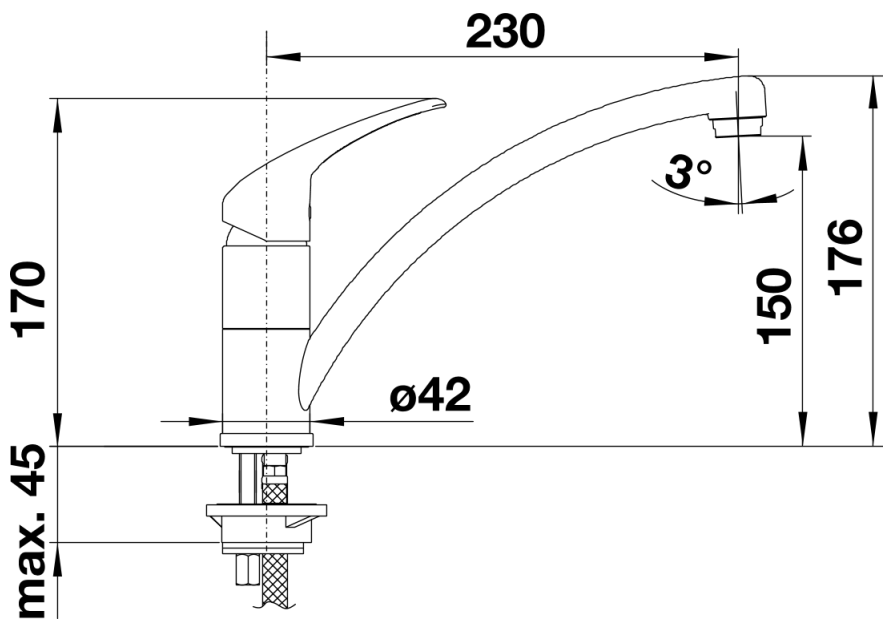

Информация о товаре BRAVON

Артикул 518818

Преимущество

- Высокий длинный излив изогнутой формы не создает препятствий для работы за мойкой
- Эргономичный рычаг управления смесителем
- Увеличен радиус действия благодаря вращению на 360°
- Рекомендуется в сочетании с небольшими и компактными мойками

Цвета

Доступные цвета
хром

гальваническое покрытие хром

Комплектация

- Вращающийся излив
- Требуется отверстие для смесителя \varnothing 35 мм
- Керамический дисковый картридж
- Легкое подключение гибкими шлангами длиной 450 мм с гайкой $\frac{3}{8}$ "
- Запатентованный рассекатель уменьшает отложения налета от воды
- Стабилизирующая пластина для увеличения устойчивости при монтаже на мойки из нержавеющей стали

Детали

Угол поворота

Вид сбоку