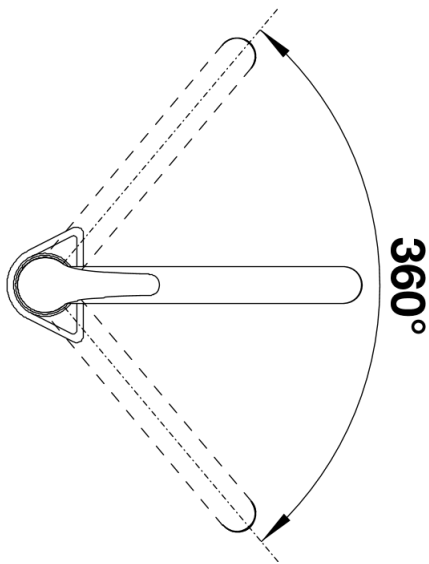

Информация о товаре BRAVON

Артикул 518818

Преимущество

- Высокий длинный излив изогнутой формы не создает препятствий для работы за мойкой
- Эргономичный рычаг управления смесителем
- Увеличен радиус действия благодаря вращению на 360°
- Рекомендуется в сочетании с небольшими и компактными мойками

Цвета

Доступные цвета
хром

гальваническое покрытие хром

Комплектация

- Вращающийся излив
- Требуется отверстие для смесителя \varnothing 35 мм
- Керамический дисковый картридж
- Легкое подключение гибкими шлангами длиной 450 мм с гайкой $\frac{3}{8}$ "
- Запатентованный рассекатель уменьшает отложения налета от воды
- Стабилизирующая пластина для увеличения устойчивости при монтаже на мойки из нержавеющей стали

Детали

Угол поворота

Вид сбоку