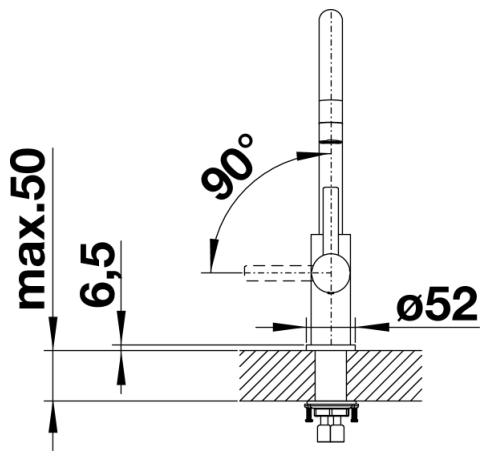

Цвета

Доступные цвета
нержавеющая сталь

нержавеющая сталь нержавеющая сталь

Комплектация

- Однорычажный смеситель
- Поворотный излив
- Требуется отверстие под смеситель \varnothing 35 мм
- Керамический дисковый картридж
- Легкое подключение гибкими шлангами длиной 450 мм с гайкой $\frac{3}{8}$ "
- Запатентованный рассекатель уменьшает отложения налета от воды
- Стабилизирующая пластина для большей устойчивости смесителя

Детали

Угол поворота

Вид сбоку