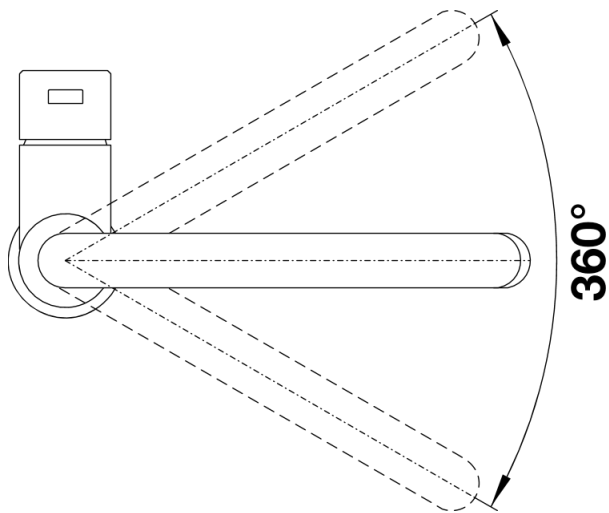

Информация о товаре CANDOR

Артикул 523120

Преимущество

- Безупречная конструкция из нержавеющей стали, матовая отделка
- Прямолинейный дизайн для лаконичной кухни
- Высокий изогнутый излив для легкого наполнения кастрюль и ваз
- Энергосбережение: базовая настройка рычага управления на холодный старт
- Больше свободы движения с установкой рядом со стеной благодаря рычагу управления в вертикальной нейтральной позиции
- Также доступна модель с выдвижным изливом

Цвета

Доступные цвета
нержавеющая сталь

нержавеющая сталь нержавеющая сталь

Комплектация

- Однорычажный смеситель
- Поворотный излив
- Требуется отверстие под смеситель \varnothing 35 мм
- Керамический дисковый картридж
- Легкое подключение гибкими шлангами длиной 450 мм с гайкой $\frac{3}{8}$ "
- Запатентованный рассекатель уменьшает отложения налета от воды
- Стабилизирующая пластина для большей устойчивости смесителя

Детали

Угол поворота

Вид сбоку