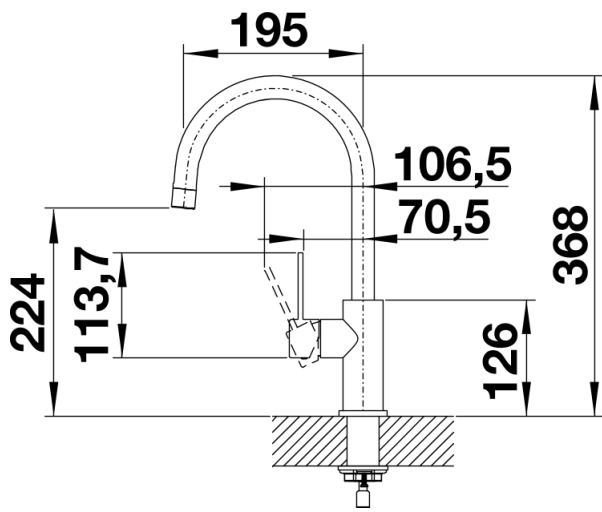

Информация о товаре CANDOR

Артикул 523120

Преимущество

- Безупречная конструкция из нержавеющей стали, матовая отделка
- Прямолинейный дизайн для лаконичной кухни
- Высокий изогнутый излив для легкого наполнения кастрюль и ваз
- Энергосбережение: базовая настройка рычага управления на холодный старт
- Больше свободы движения с установкой рядом со стеной благодаря рычагу управления в вертикальной нейтральной позиции
- Также доступна модель с выдвижным изливом

Цвета

Доступные цвета
нержавеющая сталь

нержавеющая сталь нержавеющая сталь

Комплектация

- Однорычажный смеситель
- Поворотный излив
- Требуется отверстие под смеситель \varnothing 35 мм
- Керамический дисковый картридж
- Легкое подключение гибкими шлангами длиной 450 мм с гайкой $\frac{3}{8}$ "
- Запатентованный рассекатель уменьшает отложения налета от воды
- Стабилизирующая пластина для большей устойчивости смесителя

Детали

Угол поворота

Вид сбоку