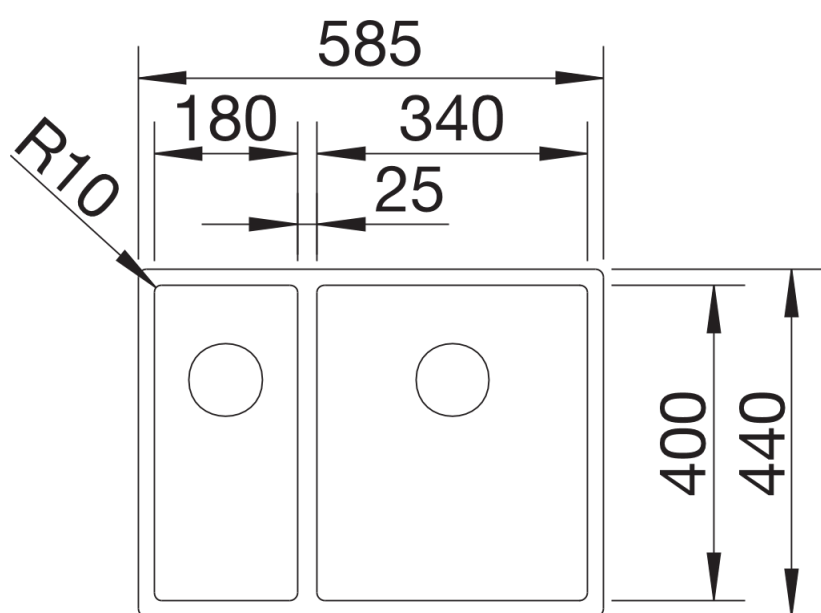

Комплектация

- отводная арматура InFino с переливом, два корзинчатых вентиля 3 ½^{***}, соединительная арматура для двух чаш, набор крепежа (уплотнитель в набор не входит).

Детали

Вид сверху