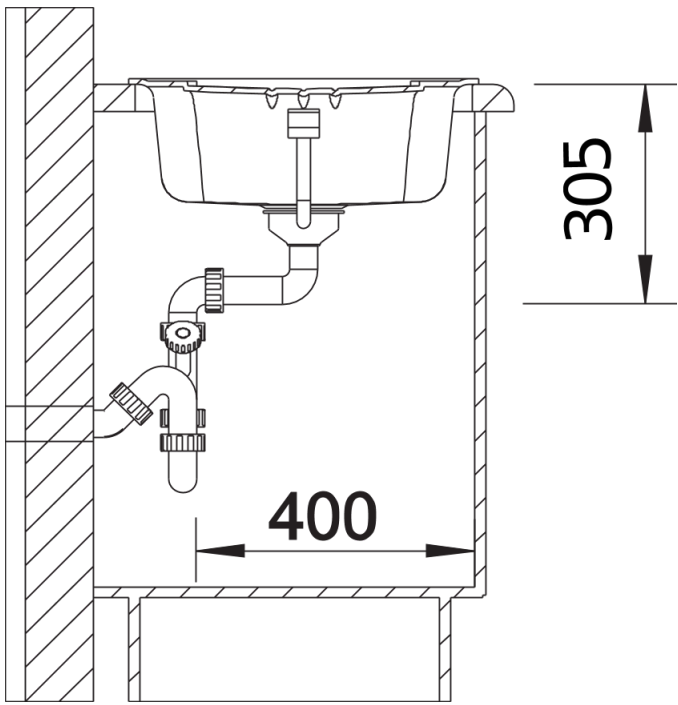

Информация о товаре ENOS 40 S

Артикул 526077

Преимущество

- Прекрасная форма для эффективного использования пространства
- Большая чаша с переливом и крылом
- При общей длине 68 см занимает мало места
- Оборачиваемая мойка для установки в шкаф шириной от 40 см

Вид спереди

Вид сбоку