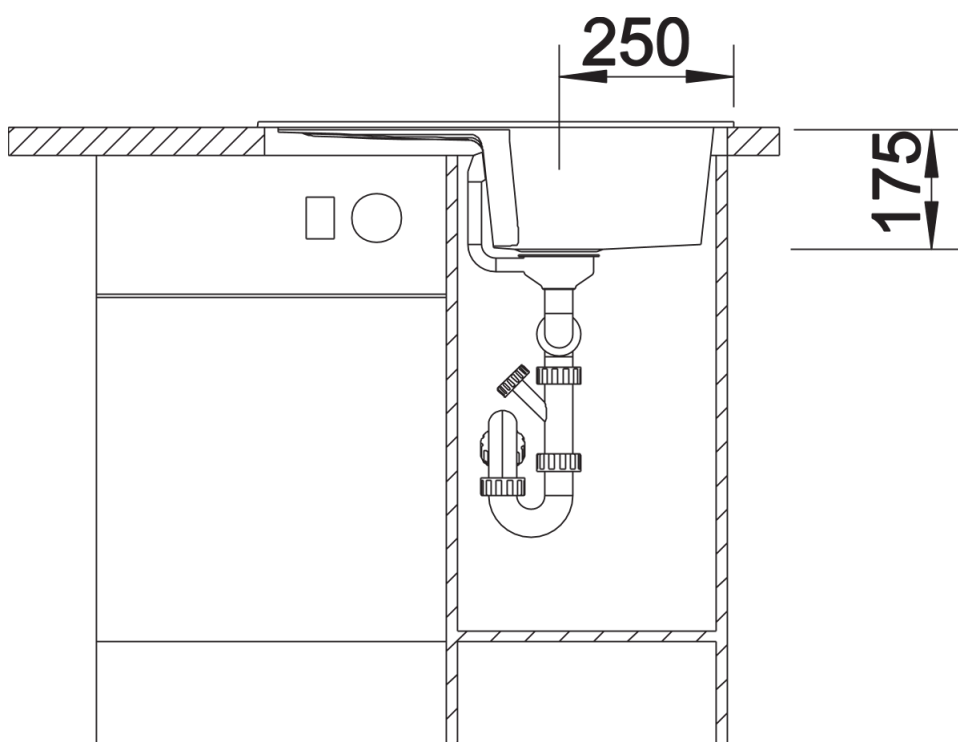

Информация о товаре ENOS 40 S

Артикул 526077

Преимущество

- Прекрасная форма для эффективного использования пространства
- Большая чаша с переливом и крылом
- При общей длине 68 см занимает мало места
- Оборачиваемая мойка для установки в шкаф шириной от 40 см

Вид спереди

Вид сбоку