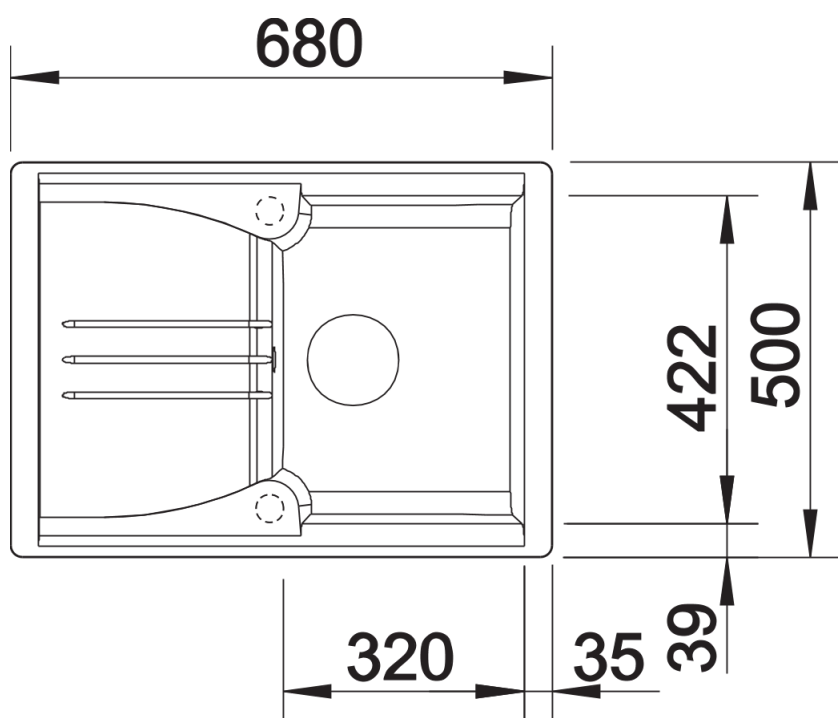

Комплектация

- отводная арматура с корзинчатым вентилем 3 1/2".

Детали

Вид сверху